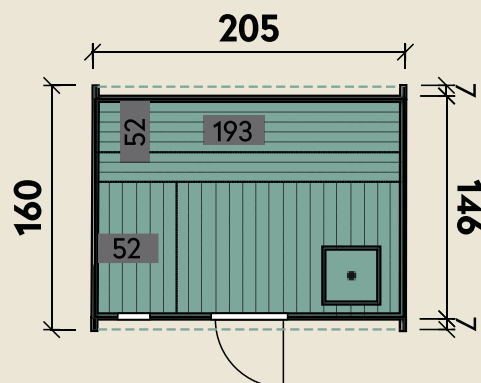

ANSTRICH (gegen Mehrpreis)

- Weiß
- Hellgrau
- Dunkelgrau
- Kiefer
- Eiche
- Rostrot
- Walnuss
- Mahagoni

Weitere Informationen finden Sie unter: www.finnhaus.de oder im aktuellen Katalog.
Technische Änderungen, Druckfehler und Irrtümer vorbehalten.