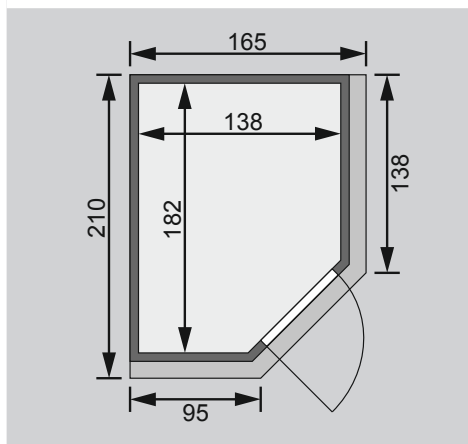

Maße Dachkranzmodell (in cm)