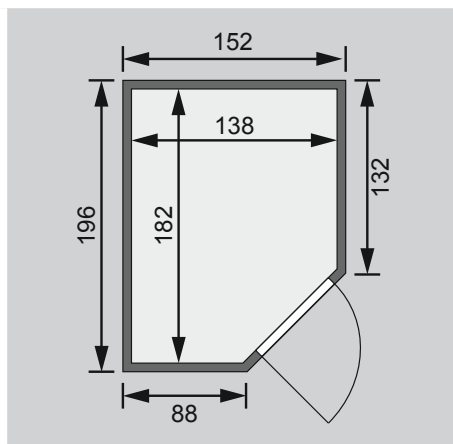

Maße Basismodell (in cm)