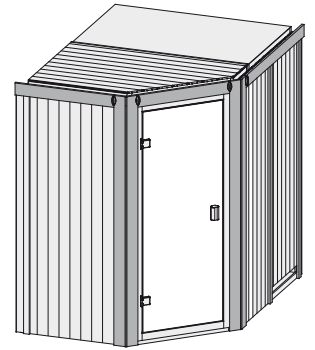

Saja

68 mm Plug & Play Sauna

Produktinformation

Lieferumfang

- 1 Satz Saunawände
- 1 Saunadach
- 1 Bronzierte Ganzglastür
- 2 Liegen
- 1 Kopfstütze
- 1 Ofenschutz
- Schrauben und Beschläge

Nur bei Dachkranzmodell

- 1 Dachkranz
- 1 LED-Strahlerset

Weiteres Zubehör finden Sie unter der Rubrik **Zubehör**.
Beachten Sie bitte die **Übersicht Zubehör**

10 cm Wand- und Deckenabstand beim Aufbau einhalten!
Aufbau mit und ohne Dachkranz möglich.
Spiegelbar!

Außenmaße mit Eckleisten	B 152 × T 195 × H 198 cm
Außenmaße (inkl Dachkranz)	B 165 × T 210 × H 202 cm
Innenmaße	B 138 × T 182 × H 193 cm
Umbauter Raum	4,6 m ³
Außenmaße Türflügel	B 65,6 × T 0,8 × H 175 cm
Durchgangsmaße	B 64 × H 173 cm
Lichtausschnitt Tür	B 64 × H 173 cm
Ofenschutzgitter	B 60 × T 51 × H 80 cm
Paketmaße Sauna	B 203 × T 120 × H 54 cm / 300 kg
Paketmaße Dachkranz	B 177 × T 15 × H 14 cm / 18 kg

Liegen

- Vormontiert (bis 250 kg belastbar)
- 1 Liege ca oben 57 cm breit, 1 Liege ca unten 27 cm breit
- Liegeflächen aus Espe-Massivholz
- Front mit Spezial-Espe-Massivholz-Profil
- 1 Kopfstütze aus Espe-Massivholz, vormontiert