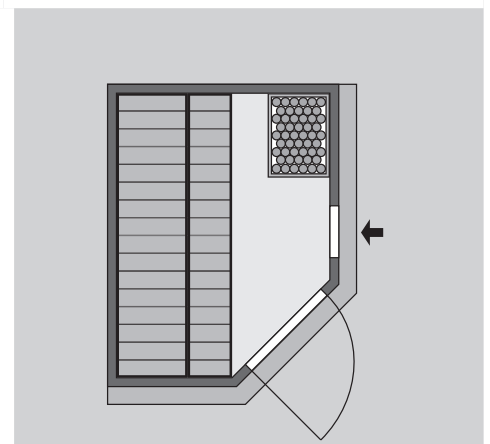

Saja

68 mm Plug & Play Sauna

Produktinformation

Lieferumfang

- 1 Satz Saunawände
- 1 Saunadach
- 1 Bronzierte Ganzglastür
- 2 Liegen
- 1 Kopfstütze
- 1 Ofenschutz
- Schrauben und Beschläge

Nur bei Dachkranzmodell

- 1 Dachkranz
- 1 LED-Strahlerset

Weiteres Zubehör finden Sie unter der Rubrik **Zubehör**.
Beachten Sie bitte die **Übersicht Zubehör**

10 cm Wand- und Deckenabstand beim Aufbau einhalten!
Aufbau mit und ohne Dachkranz möglich.
Spiegelbar!

Außenmaße mit Eckleisten	B 152 × T 195 × H 198 cm
Außenmaße (inkl Dachkranz)	B 165 × T 210 × H 202 cm
Innenmaße	B 138 × T 182 × H 193 cm
Umbauter Raum	4,6 m ³
Außenmaße Türflügel	B 65,6 × T 0,8 × H 175 cm
Durchgangsmaße	B 64 × H 173 cm
Lichtausschnitt Tür	B 64 × H 173 cm
Ofenschutzgitter	B 60 × T 51 × H 80 cm
Paketmaße Sauna	B 203 × T 120 × H 54 cm / 300 kg
Paketmaße Dachkranz	B 177 × T 15 × H 14 cm / 18 kg

Maße Dachkranzmodell (in cm)

Maße Basismodell (in cm)

Fenstereinbaupositionen

Ausführung

- Nordische Fichte, naturbelassen

Wand

- Vormontierte Wandelemente
- Fronten bestehen innen aus einer 42 mm starken, stabilen Rahmenkonstruktion mit Mineralwolldämmung. Die Außen- und Innenseiten der Fronten sind mit 12,5 mm Spezial-Softline-Fichte-Profilholz verkleidet (gesamt: 68mm).
- Rückwände bestehen innen aus einer 42 mm starken, stabilen Rahmenkonstruktion mit Mineralwolldämmung. Die Innenseite der Rückwände ist mit 12,5 mm Spezial-Softline-Fichte-Profilholz verkleidet und die Außenseite mit einer Platte verstärkt (gesamt: 57mm)