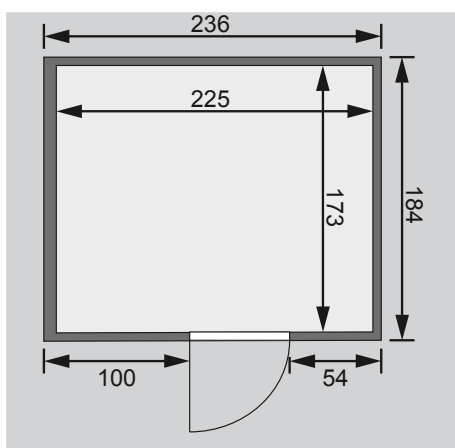

**1 Ofenschutz**

**1 Bodenrost**

**3 Liegen**

**1 Kopfstütze**

**Schrauben und Beschläge**

10 cm Wand- und Deckenabstand einhalten!  
Aufbau mit und ohne Dachkranz möglich.

<b>Außenmaße</b>	B 236 × T 184 × H 209 cm
<b>Außenmaße inkl Dachkranz</b>	B 264 × T 198 × H 212 cm
<b>Innenmaße</b>	B 225 × T 173 × H 200 cm
<b>Umbauter Raum</b>	7,7 m <sup>3</sup>
<b>Tür Außenmaße</b>	*
<b>Tür Durchgangsmaße</b>	*
<b>Tür Lichtausschnitt</b>	*
<b>Fenster Außenmaße</b>	-
<b>Fenster Lichtausschnitt</b>	-
<b>Ofenschutz</b>	B 60 × T 48 × H 80 cm
<b>Paketmaße Sauna</b>	B 237 × T 126 × H 71 cm / 399 kg
<b>Paketmaße Dachkranz</b>	B 270 × T 23 × H 12 cm / 15,5 kg
<b>Spiegelbar</b>	nein
<b>Türposition in Front variabel</b>	nein

Maße Dachkranzmodell (in cm)

Maße Basismodell (in cm)

Fenstereinbaupositionen