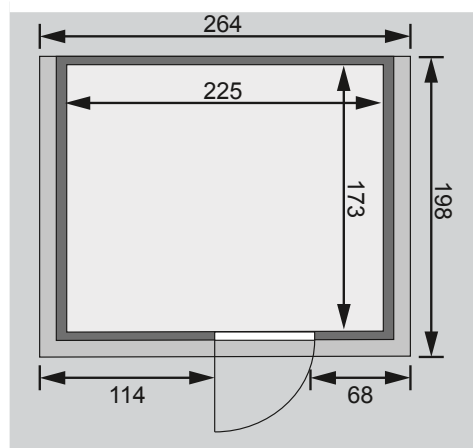

**1 Ofenschutz**

**1 Bodenrost**

**3 Liegen**

**1 Kopfstütze**

**Schrauben und Beschläge**

10 cm Wand- und Deckenabstand einhalten!  
Aufbau mit und ohne Dachkranz möglich.

<b>Außenmaße</b>	B 236 × T 184 × H 209 cm
<b>Außenmaße inkl Dachkranz</b>	B 264 × T 198 × H 212 cm
<b>Innenmaße</b>	B 225 × T 173 × H 200 cm
<b>Umbauter Raum</b>	7,7 m <sup>3</sup>
<b>Tür Außenmaße</b>	*
<b>Tür Durchgangsmaße</b>	*
<b>Tür Lichtausschnitt</b>	*
<b>Fenster Außenmaße</b>	-
<b>Fenster Lichtausschnitt</b>	-
<b>Ofenschutz</b>	B 60 × T 48 × H 80 cm
<b>Paketmaße Sauna</b>	B 237 × T 126 × H 71 cm / 399 kg
<b>Paketmaße Dachkranz</b>	B 270 × T 23 × H 12 cm / 15,5 kg
<b>Spiegelbar</b>	nein
<b>Türposition in Front variabel</b>	nein

Maße Dachkranzmodell (in cm)

Maße Basismodell (in cm)

Fenstereinbaupositionen