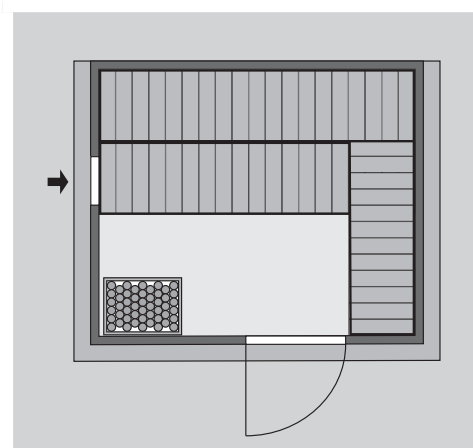

## 40 mm Systemsauna

Lieferumfang

Nur bei Dachkranzmodell

**Wandelemente**

**1 Dachkranz**

**Saunadach**

**1 LED-Strahler set**

**Saunatür \***

**1 Ofenschutz**

**1 Bodenrost**

**3 Liegen**

**1 Kopfstütze**

**Schrauben und Beschläge**

10 cm Wand- und Deckenabstand einhalten!  
Aufbau mit und ohne Dachkranz möglich.

<b>Außenmaße</b>	B 236 × T 184 × H 209 cm
<b>Außenmaße inkl Dachkranz</b>	B 264 × T 198 × H 212 cm
<b>Innenmaße</b>	B 225 × T 173 × H 200 cm
<b>Umbauter Raum</b>	7,7 m <sup>3</sup>
<b>Tür Außenmaße</b>	*
<b>Tür Durchgangsmaße</b>	*
<b>Tür Lichtausschnitt</b>	*
<b>Fenster Außenmaße</b>	-
<b>Fenster Lichtausschnitt</b>	-
<b>Ofenschutz</b>	B 60 × T 48 × H 80 cm
<b>Paketmaße Sauna</b>	B 237 × T 126 × H 71 cm / 399 kg
<b>Paketmaße Dachkranz</b>	B 270 × T 23 × H 12 cm / 15,5 kg
<b>Spiegelbar</b>	nein
<b>Türposition in Front variabel</b>	nein

Maße Dachkranzmodell (in cm)

Maße Basismodell (in cm)

Fenstereinbaupositionen