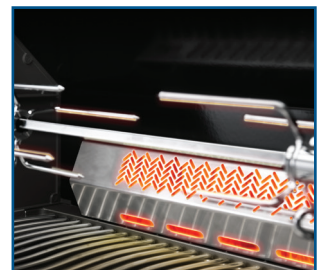

NEU

ROGUE^{SE}

GASGRILL ROGUE® SE525
Edelstahl oder Schwarz (RSE525RSIBPSS/K)

6 Brenner

- bis zu 24,6 kW auf 6 Brennern: 4 Edelstahl-Hauptbrenner, SIZZLE ZONE™ Infrarot- Seitenbrenner und
- Infrarot-Heckbrenner für knusprige Gerichte vom Drehspieß (Drehspieß-Set inkl. Motor optional erhältlich)
- Hauptgrillfläche: 73 x 45 cm
- Maße: 144 x 64 x 123 cm | 79 kg
- widerstandsfähige, langlebige Grillkammer aus Aluguss
- beide Seitenablagen klappbar
- WAVE™ Edelstahl Grillroste
- beleuchtete Drehregler
- seitliches Ablagefach zum Einhängen
- ACCU-PROBE™ Thermometer

Grillmodell auch in
Edelstahl erhältlich

Duales Hitzeverteilersystem
aus Edelstahl

beleuchtete Drehregler

Infrarot SIZZLE ZONE™
Seitenbrenner

Edelstahl Heckbrenner für
knusprige Gerichte vom Dreh-
spieß