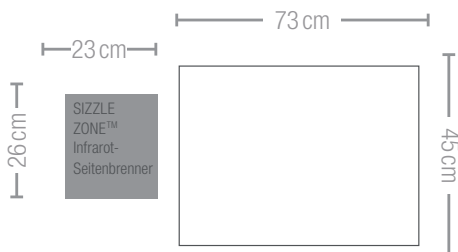

NEU

ROGUE^{SE}

GASGRILL ROGUE® SE525
Edelstahl oder Schwarz (RSE525RSIBPSS/K)

6 Brenner

- bis zu 24,6 kW auf 6 Brennern: 4 Edelstahl-Hauptbrenner, SIZZLE ZONE™ Infrarot- Seitenbrenner und
- Infrarot-Heckbrenner für knusprige Gerichte vom Drehspieß (Drehspieß-Set inkl. Motor optional erhältlich)
- Hauptgrillfläche: 73 x 45 cm
- Maße: 144 x 64 x 123 cm | 79 kg
- widerstandsfähige, langlebige Grillkammer aus Aluguss
- beide Seitenablagen klappbar
- WAVE™ Edelstahl Grillroste
- beleuchtete Drehregler
- seitliches Ablagefach zum Einhängen
- ACCU-PROBE™ Thermometer

Grillmodell auch in
Edelstahl erhältlich

Duales Hitzeverteilersystem
aus Edelstahl

beleuchtete Drehregler

Infrarot SIZZLE ZONE™
Seitenbrenner

Edelstahl Heckbrenner für
knusprige Gerichte vom Dreh-
spieß