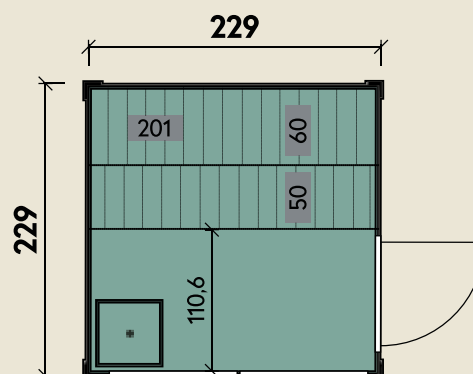

#### DIMENSIONEN

	Bohlenstärke	75 mm
	Innenmaß	cm
	Sockelmaß	229 x 229 cm
	Gesamtmaß	229 x 229 cm
	Grundfläche	5,2 m <sup>2</sup>
	Rauminhalt	6,4 m <sup>3</sup>
	Seitenwandhöhe	261 cm
	Dachneigung	1 °
	Dachfläche	5,2 m <sup>2</sup>
	Dachbretter inkl. Dichtungsbahnen	75 mm
	Fußboden	28 mm

#### TÜREN & FENSTER

	Schiebetür (ISO)	91 x 207 cm
--	------------------	-------------

## Stina 2323/1-Raum

Außenwände lassen sich individuell tauschen  
und platzieren.

75 mm | 229 x 229 cm | 5,2 m<sup>2</sup>

Durch Kunden farblich behandelt.

Die UVP-Preise finden Sie in der Preisliste oder unter:  
[www.finnhaus.de/downloads.php](http://www.finnhaus.de/downloads.php)