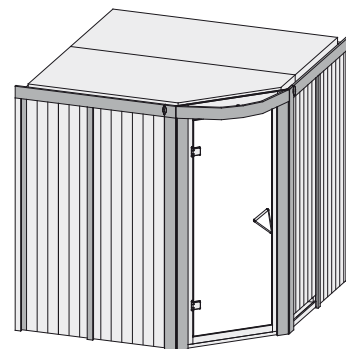

Produktinformation

Aukura

68 mm Rundbogensauna

Lieferumfang

- 1 Satz Saunawände
- 1 Saunadach
- 1 Bronzierte Ganzglastür
- 3 Liegen
- 1 Kopfstütze
- 1 Ofenschutz
- 1 Rundbogenblende
- Schrauben und Beschläge

Weiteres Zubehör finden Sie unter der Rubrik **Zubehör**.
Beachten Sie bitte die **Übersicht Zubehör**

10 cm Wand- und Deckenabstand beim
Aufbau einhalten!
Spiegelbar!

Außenmaße mit Eckleisten	B 196 × T 196 × H 198 cm
Außenmaße (inkl Dachkranz)	-
Innenmaße	B 181 × T 181 × H 193 cm
Umbauter Raum	6,1 m³
Außenmaße Türflügel	B 65,6 × T 0,8 × H 175 cm
Durchgangsmaße	B 64 × H 173 cm
Lichtausschnitt Tür	B 64 × H 173 cm
Ofenschutzgitter	B 60 × T 51 × H 80 cm
Paketmaße Sauna	B 207 × T 125 × H 73 cm / 228,6 kg
Paketmaße Dachkranz	-