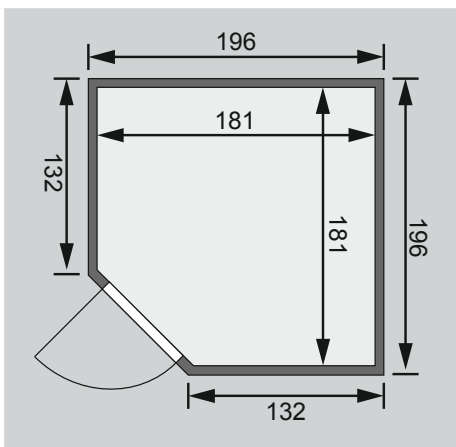

## 68 mm Rundbogensauna

10 cm Wand- und Deckenabstand beim  
Aufbau einhalten!  
Spiegelbar!

Außenmaße mit Eckleisten	B 196 × T 196 × H 198 cm
Außenmaße (inkl Dachkranz)	-
Innenmaße	B 181 × T 181 × H 193 cm
Umbauter Raum	6,1 m <sup>3</sup>
Außenmaße Türflügel	B 65,6 × T 0,8 × H 175 cm
Durchgangsmaße	B 64 × H 173 cm
Lichtausschnitt Tür	B 64 × H 173 cm
Ofenschutzgitter	B 60 × T 51 × H 80 cm
Paketmaße Sauna	B 207 × T 125 × H 73 cm / 228,6 kg
Paketmaße Dachkranz	-

Maße Dachkranzmodell (in cm)

Maße Basismodell (in cm)

Fenstereinbaupositionen