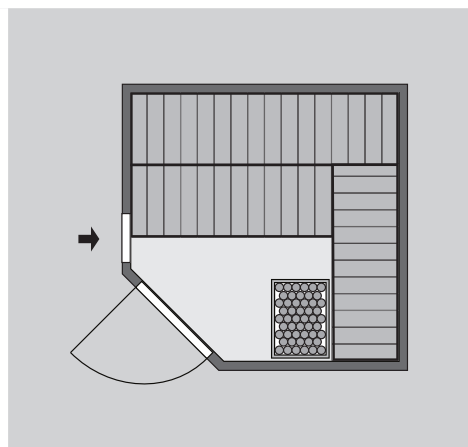

### Lieferumfang

- 1 Satz Saunawände
- 1 Saunadach
- 1 Bronzierte Ganzglastür
- 3 Liegen
- 1 Kopfstütze
- 1 Ofenschutz
- 1 Rundbogenblende
- Schrauben und Beschläge

Weiteres Zubehör finden Sie unter der Rubrik **Zubehör**.  
Beachten Sie bitte die **Übersicht Zubehör**

10 cm Wand- und Deckenabstand beim  
Aufbau einhalten!  
Spiegelbar!

Außenmaße mit Eckleisten	B 196 × T 196 × H 198 cm
Außenmaße (inkl Dachkranz)	-
Innenmaße	B 181 × T 181 × H 193 cm
Umbauter Raum	6,1 m <sup>3</sup>
Außenmaße Türflügel	B 65,6 × T 0,8 × H 175 cm
Durchgangsmaße	B 64 × H 173 cm
Lichtausschnitt Tür	B 64 × H 173 cm
Ofenschutzgitter	B 60 × T 51 × H 80 cm
Paketmaße Sauna	B 207 × T 125 × H 73 cm / 228,6 kg
Paketmaße Dachkranz	-

Maße Dachkranzmodell (in cm)

Maße Basismodell (in cm)

Fenstereinbaupositionen