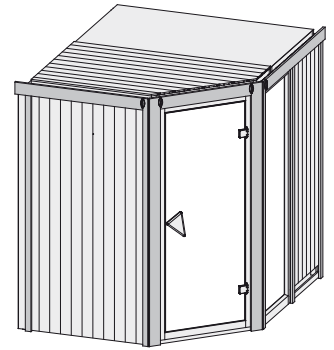

Produktinformation

Fiona 2

68 mm Systemsauna

Lieferumfang

- 1 Satz Saunawände
- 1 Fensterelement
- 1 Saunadach
- 1 Bronzierte Ganzglastür
- 2 Liegen
- 1 Kopfstütze
- 1 Ofenschutz
- Schrauben und Beschläge

Nur bei Dachkranzmodell

- 1 Dachkranz
- 1 LED-Strahlerset

Weiteres Zubehör finden Sie unter der Rubrik **Zubehör**.
Beachten Sie bitte die **Übersicht Zubehör**

10 cm Wand- und Deckenabstand beim Aufbau einhalten!
Aufbau mit und ohne Dachkranz möglich.
Spiegelbar!

Außenmaße mit Eckleisten	B 196 × T 170 × H 198 cm
Außenmaße (inkl Dachkranz)	B 210 × T 184 × H 202 cm
Innenmaße	B 181 × T 155 × H 192 cm
Umbauter Raum	5,1 m ³
Außenmaße Türflügel	B 65,6 × T 0,8 × H 175 cm
Durchgangsmaße / Lichtausschnitt Tür	B 64 × H 173 cm
Fenster Außenmaß / Lichtausschnitt	B 60 × H 192 cm / B 49 × H 175,5 cm
Ofenschutzgitter	B 60 × T 51 × H 80 cm
Paketmaße Sauna	B 200 × T 110 × H 85 cm / 303 kg
Paketmaße Dachkranz	B 177 × T 15 × H 14 cm / 18 kg

Maße Dachkranzmodell (in cm)

Maße Basismodell (in cm)

Fenstereinbaupositionen

Kein zusätzliches Fenster einbaubar!

Ausführung

- Nordische Fichte, naturbelassen

Wand

- Vormontierte Wandelemente
- Fronten bestehen innen aus einer 42 mm starken, stabilen Rahmenkonstruktion mit Mineralwolldämmung. Die Außen- und Innenseiten der Fronten sind mit 12,5 mm Spezial-Softline-Fichte-Profilholz verkleidet (gesamt: 68mm).
- Rückwände bestehen innen aus einer 42 mm starken, stabilen Rahmenkonstruktion mit Mineralwolldämmung. Die Innenseite der Rückwände ist mit 12,5 mm Spezial-Softline-Fichte-Profilholz verkleidet und die Außenseite mit einer Platte verstärkt (gesamt: 57mm)