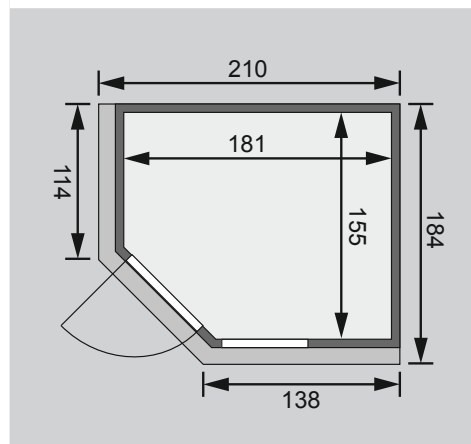

Maße Dachkranzmodell (in cm)