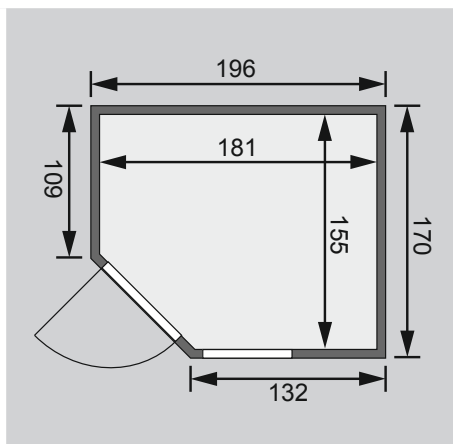

Maße Basismodell (in cm)