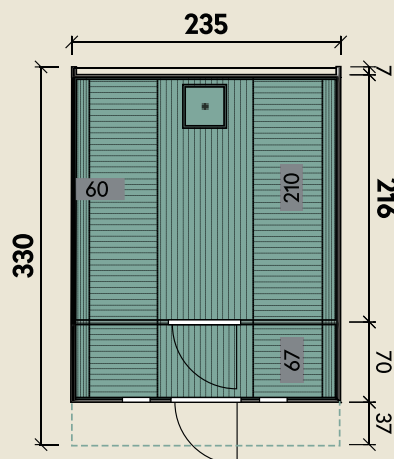

*Rundglasmontage bauseits nicht möglich. Lieferung mit Rundglasfenster nur fertig montiert. Wir empfehlen den Ofen Premium stehend mit 12 kW. Weitere Informationen finden Sie unter: www.finnhaus.de oder im aktuellen Katalog. Technische Änderungen, Druckfehler und Irrtümer vorbehalten.