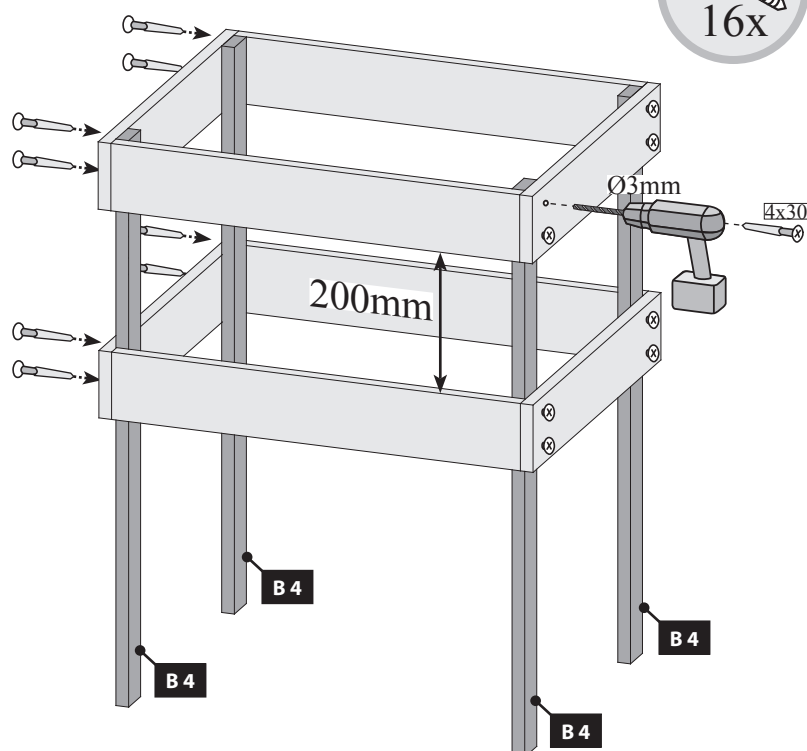

21 b

- Bei allen anderen Öfen
- Pour tous les autres fours
- For all other furnaces
- Voor alle andere ovens
- Para todos los otros hornos
- Per tutti gli altri tipi di forni
- U všech ostatních pecích