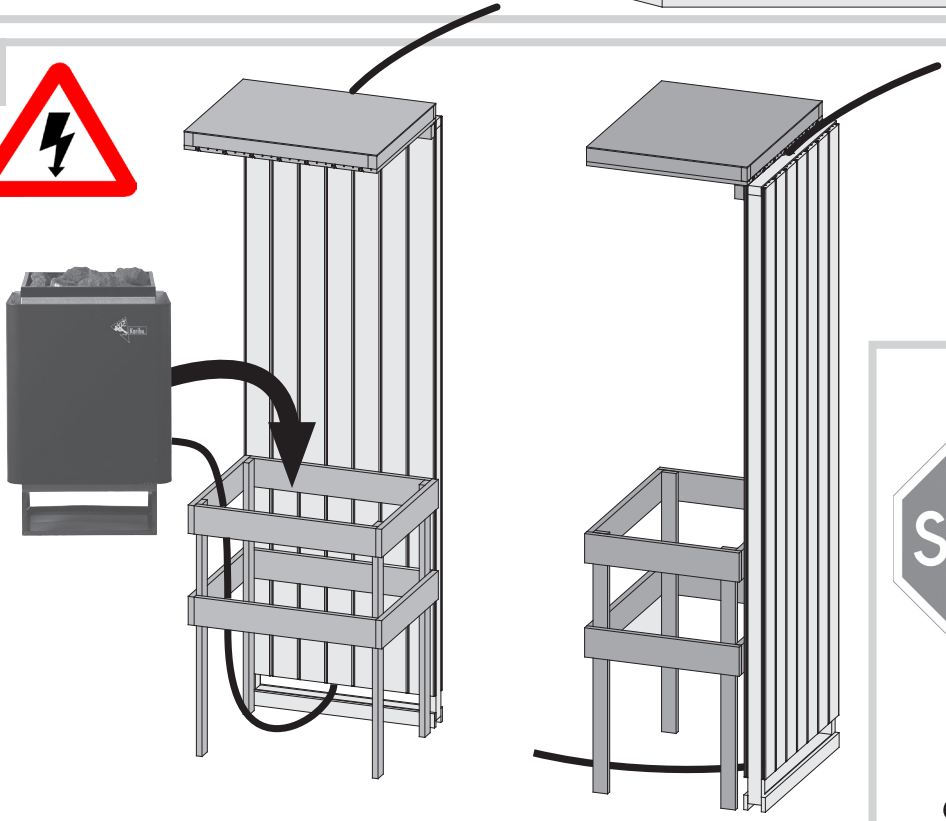

 Aquí está representada la forma de funcionamiento de la tabla. Regule con ello el aire de salida según sus propios deseos.

 Viene illustrato il principio di funzionamento della tavoletta di regolazione della ventilazione. Con essa si può regolare a piacere la ventilazione.

 Zde je zobrazená funkce desky. Regulujte s ní odsávací vzduch dle Vašeho přání.

20 2x

21 a

-  Nur bei 9 kW-Ofen
-  Seulement 9 kW chauffe
-  Only 9 kW heater
-  Slechts 9 kW heater
-  Sólo calentador de 9 kW
-  Solo riscaldamento 9 kW
-  Pouze topné těleso 9 kW

22 2x

23

24

-  Einbau Saunatur
-  Installation de porte Sauna
-  Sauna door installation
-  Sauna deur installatie
-  Instalación de la puerta Sauna
-  Installazione porta Sauna
-  Sauna Instalace dveře

!!! 06 — **!!!**