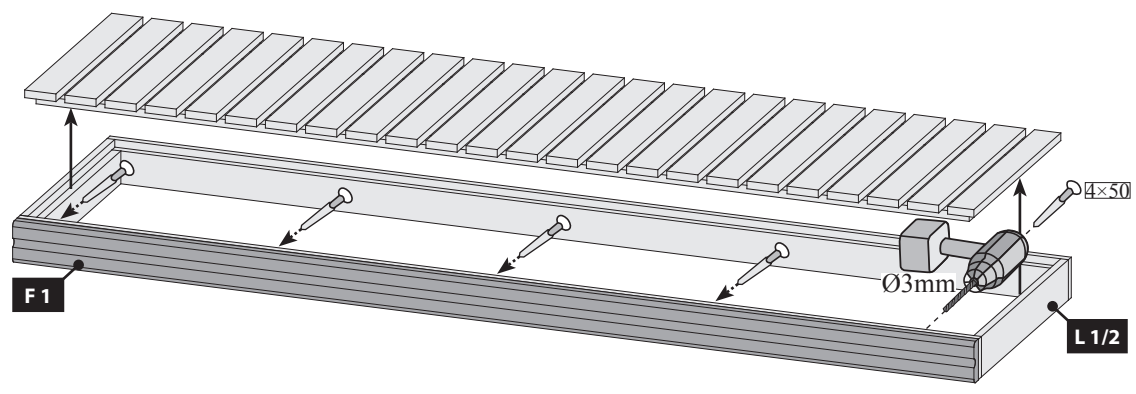

22 2x

23

24

- Einbau Saunatur
- Installation de porte Sauna
- Sauna door installation
- Sauna deur installatie
- Instalación de la puerta Sauna
- Installazione porta Sauna
- Sauna Instalace dveře

!!! 06 — **!!!**