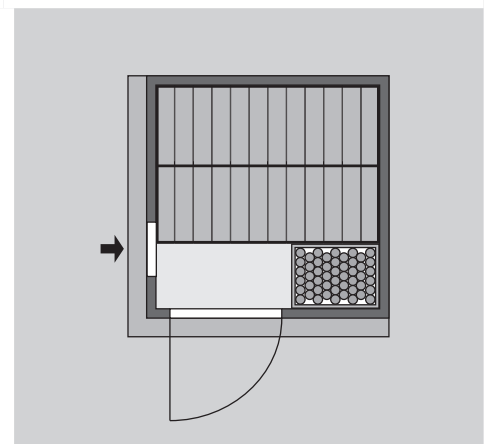

- 1 Dachkranz
- 1 LED-Strahlerset

Weiteres Zubehör finden Sie unter der Rubrik **Zubehör**.
Beachten Sie bitte die **Übersicht Zubehör**

10 cm Wand- und Deckenabstand beim Aufbau einhalten!
Aufbau mit und ohne Dachkranz möglich.

Außenmaße mit Eckleisten	B 151 × T 151 × H 198 cm
Außenmaße (inkl Dachkranz)	B 165 × T 165 × H 202 cm
Innenmaße	B 136 × T 136 × H 192 cm
Umbauter Raum	3,8 m ³
Außenmaße Türflügel	B 65,6 × T 0,8 × H 175 cm
Durchgangsmaße	B 64 × H 173 cm
Lichtausschnitt Tür	B 64 × H 173 cm
Ofenschutzgitter	B 60 × T 51 × H 80 cm
Paketmaße Sauna	B 200 × T 78 × H 89 cm / 251 kg
Paketmaße Dachkranz	B 250 × T 29 × H 9 cm / 13,8 kg

Maße Dachkranzmodell (in cm)

Maße Basismodell (in cm)

Fenstereinbaupositionen

Ausführung

- Nordische Fichte, naturbelassen

Wand

- Vormontierte Wandelemente
- Fronten bestehen innen aus einer 42 mm starken, stabilen Rahmenkonstruktion mit Mineralwolldämmung. Die Außen- und Innenseiten der Fronten sind mit 12,5 mm Spezial-Softline-Fichte-Profilholz verkleidet (gesamt: 68mm).
- Rückwände bestehen innen aus einer 42 mm starken, stabilen Rahmenkonstruktion mit Mineralwolldämmung. Die Innenseite der Rückwände ist mit 12,5 mm Spezial-Softline-Fichte-Profilholz verkleidet und die Außenseite mit einer Platte verstärkt (gesamt: 57mm)

Dach

- Vormontierte Elemente
- Innen: Mineralwolldämmung mit 42 mm starken Rahmenkonstruktion
- Verkleidung: 12,5 mm Spezial-Softline-Fichte-Profilholz
- Außenseite: Verstärkung mit Platte

Tür

- Bronzierte Ganzglastür mit Massivholz-Türrahmen
- Einscheibensicherheitsglas
- Rechts und links anschlagbar; Magnetverschlusstechnik
- Lackierter Türgriff
- Beschläge mit Excenter für optimale Ausrichtung der Glasscheibe