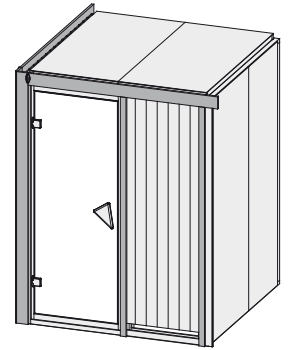

Minja

68 mm Plug & Play Sauna

Produktinformation

Lieferumfang

- 1 Satz Saunawände
- 1 Saunadach
- 1 Bronzierte Ganzglastür
- 2 Liegen
- 1 Kopfstütze
- 1 Ofenschutz
- Schrauben und Beschläge

Nur bei Dachkranzmodell

- 1 Dachkranz
- 1 LED-Strahlerset

Weiteres Zubehör finden Sie unter der Rubrik **Zubehör**.
Beachten Sie bitte die **Übersicht Zubehör**

10 cm Wand- und Deckenabstand beim Aufbau einhalten!
Aufbau mit und ohne Dachkranz möglich.

Außenmaße mit Eckleisten	B 151 × T 151 × H 198 cm
Außenmaße (inkl Dachkranz)	B 165 × T 165 × H 202 cm
Innenmaße	B 136 × T 136 × H 192 cm
Umbauter Raum	3,8 m ³
Außenmaße Türflügel	B 65,6 × T 0,8 × H 175 cm
Durchgangsmaße	B 64 × H 173 cm
Lichtausschnitt Tür	B 64 × H 173 cm
Ofenschutzgitter	B 60 × T 51 × H 80 cm
Paketmaße Sauna	B 200 × T 78 × H 89 cm / 251 kg
Paketmaße Dachkranz	B 250 × T 29 × H 9 cm / 13,8 kg