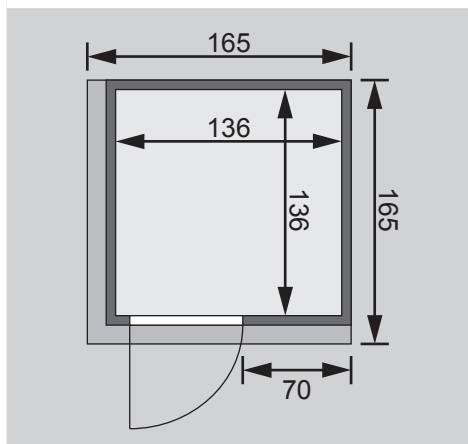

Maße Dachkranzmodell (in cm)