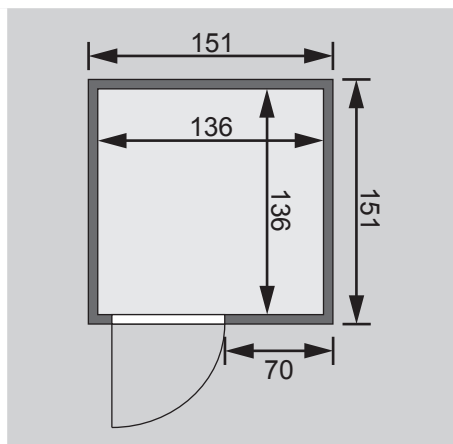

Maße Basismodell (in cm)