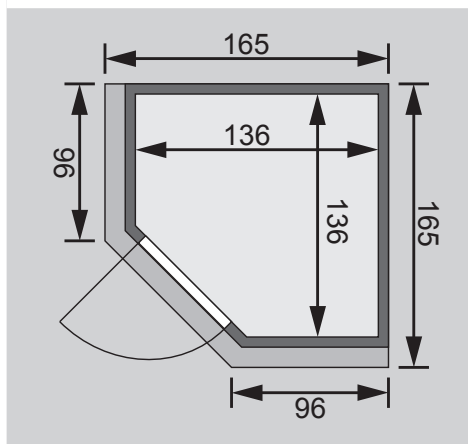

Maße Dachkranzmodell (in cm)