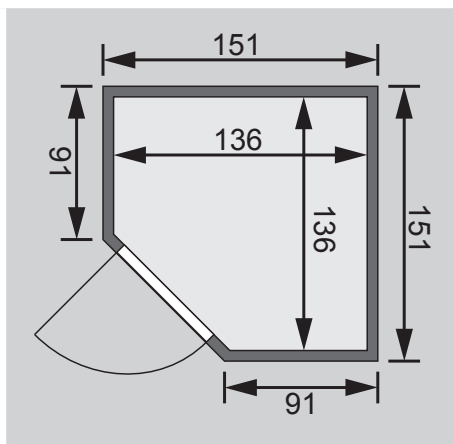

Maße Basismodell (in cm)