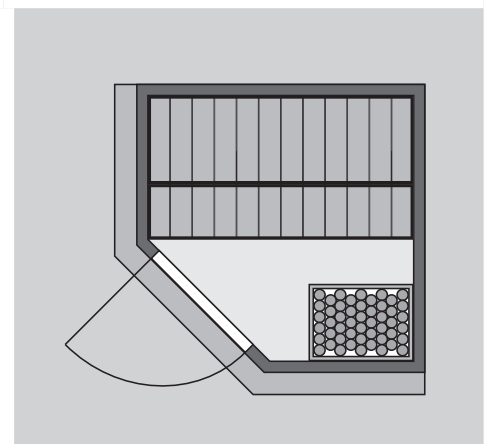

- 1 Dachkranz
- 1 LED-Strahlerset

Weiteres Zubehör finden Sie unter der Rubrik **Zubehör**.
Beachten Sie bitte die **Übersicht Zubehör**

10 cm Wand- und Deckenabstand beim
Aufbau einhalten!
Aufbau mit und ohne Dachkranz möglich.

Außenmaße mit Eckleisten	B 151 × T 151 × H 198 cm
Außenmaße (inkl Dachkranz)	B 165 × T 165 × H 202 cm
Innenmaße	B 136 × T 136 × H 192 cm
Umbauter Raum	3,5 m ³
Außenmaße Türflügel	B 65,6 × T 0,8 × H 175 cm
Durchgangsmaße	B 64 × H 173 cm
Lichtausschnitt Tür	B 64 × H 173 cm
Ofenschutzgitter	B 60 × T 51 × H 80 cm
Paketmaße Sauna	B 200 × T 78 × H 83 cm / 234 kg
Paketmaße Dachkranz	B 177 × T 15 × H 14 cm / 18 kg

Maße Dachkranzmodell (in cm)

Maße Basismodell (in cm)

Fenstereinbaupositionen

Ausführung

- Nordische Fichte, naturbelassen

Wand

- Vormontierte Wandelemente
- Fronten bestehen innen aus einer 42 mm starken, stabilen Rahmenkonstruktion mit Mineralwolldämmung. Die Außen- und Innenseiten der Fronten sind mit 12,5 mm Spezial-Softline-Fichte-Profilholz verkleidet (gesamt: 68mm).
- Rückwände bestehen innen aus einer 42 mm starken, stabilen Rahmenkonstruktion mit Mineralwolldämmung. Die Innenseite der Rückwände ist mit 12,5 mm Spezial-Softline-Fichte-Profilholz verkleidet und die Außenseite mit einer Platte verstärkt (gesamt: 57mm)

Dach

- Vormontierte Elemente
- Innen: Mineralwolldämmung mit 42 mm starken Rahmenkonstruktion
- Verkleidung: 12,5 mm Spezial-Softline-Fichte-Profilholz
- Außenseite: Verstärkung mit Platte

Tür

- Bronzierte Ganzglastür mit Massivholz-Türrahmen
- Einscheibensicherheitsglas
- Rechts und links anschlagbar; Magnetverschlusstechnik
- Lackierter Türgriff
- Beschläge mit Excenter für optimale Ausrichtung der Glasscheibe