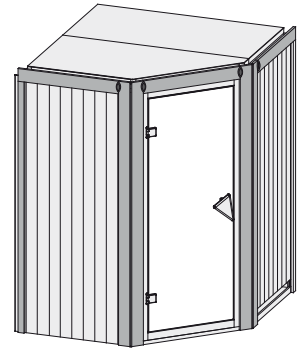

Nanja

68 mm Plug & Play Sauna

Produktinformation

Lieferumfang

- 1 Satz Saunawände
- 1 Saunadach
- 1 Bronzierte Ganzglastür
- 2 Liegen
- 1 Kopfstütze
- 1 Ofenschutz
- Schrauben und Beschläge

Nur bei Dachkranzmodell

- 1 Dachkranz
- 1 LED-Strahlerset

Weiteres Zubehör finden Sie unter der Rubrik **Zubehör**.
Beachten Sie bitte die **Übersicht Zubehör**

10 cm Wand- und Deckenabstand beim
Aufbau einhalten!
Aufbau mit und ohne Dachkranz möglich.

Außenmaße mit Eckleisten	B 151 × T 151 × H 198 cm
Außenmaße (inkl Dachkranz)	B 165 × T 165 × H 202 cm
Innenmaße	B 136 × T 136 × H 192 cm
Umbauter Raum	3,5 m ³
Außenmaße Türflügel	B 65,6 × T 0,8 × H 175 cm
Durchgangsmaße	B 64 × H 173 cm
Lichtausschnitt Tür	B 64 × H 173 cm
Ofenschutzgitter	B 60 × T 51 × H 80 cm
Paketmaße Sauna	B 200 × T 78 × H 83 cm / 234 kg
Paketmaße Dachkranz	B 177 × T 15 × H 14 cm / 18 kg

Liegen

- Vormontiert (bis 250 kg belastbar)
- 1 Liege oben ca 52 cm breit, 1 Liege unten ca 27 cm breit
- Liegeflächen aus Espe-Massivholz
- Front mit Spezial-Espe-Massivholz-Profil
- 1 Kopfstütze aus Espe-Massivholz, vormontiert