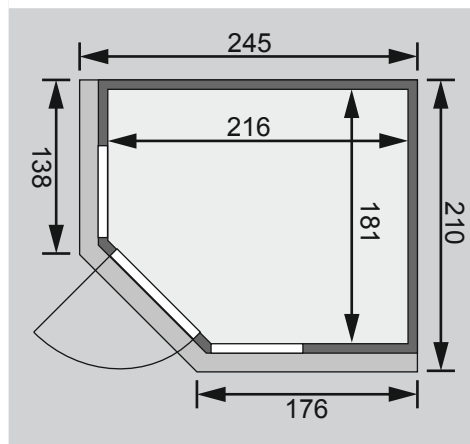

Maße Dachkranzmodell (in cm)