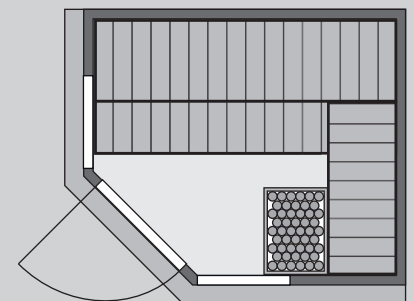

Nur bei Dachkranzmodell

- 1 Dachkranz
- 1 LED-Strahlerset

Weiteres Zubehör finden Sie unter der Rubrik **Zubehör**.
Beachten Sie bitte die **Übersicht Zubehör**

10 cm Wand- und Deckenabstand beim Aufbau einhalten!
Aufbau mit und ohne Dachkranz möglich.
Spiegelbar!

Außenmaße mit Eckleisten	B 231 × T 196 × H 198 cm
Außenmaße (inkl Dachkranz)	B 245 × T 210 × H 202 cm
Innenmaße	B 216 × T 181 × H 192 cm
Umbauter Raum	7,4 m ³
Außenmaße Türflügel	B 65,6 × T 0,8 × H 175 cm
Durchgangsmaße / Lichtausschnitt Tür	B 64 × H 173 cm
Fenster Außenmaß / Lichtausschnitt	B 60 × H 192 cm / B 49 × H 175,5 cm
Ofenschutzgitter	B 60 × T 51 × H 80 cm
Paketmaße Sauna	B 225 × T 125 × H 90 cm / 376 kg
Paketmaße Dachkranz	B 177 × T 15 × H 14 cm / 18 kg

Maße Dachkranzmodell (in cm)

Maße Basismodell (in cm)

Fenstereinbaupositionen

Kein zusätzliches Fenster einbaubar!

Ausführung

- Nordische Fichte, naturbelassen

Wand

- Vormontierte Wandelemente
- Fronten bestehen innen aus einer 42 mm starken, stabilen Rahmenkonstruktion mit Mineralwolldämmung. Die Außen- und Innenseiten der Fronten sind mit 12,5 mm Spezial-Softline-Fichte-Profilholz verkleidet (gesamt: 68mm).
- Rückwände bestehen innen aus einer 42 mm starken, stabilen Rahmenkonstruktion mit Mineralwolldämmung. Die Innenseite der Rückwände ist mit 12,5 mm Spezial-Softline-Fichte-Profilholz verkleidet und die Außenseite mit einer Platte verstärkt (gesamt: 57mm)

Dach

- Vormontierte Elemente
- Innen: Mineralwolldämmung mit 42 mm starken Rahmenkonstruktion
- Verkleidung: 12,5 mm Spezial-Softline-Fichte-Profilholz
- Außenseite: Verstärkung mit Platte

Tür

- Bronzierte Ganzglastür mit Massivholz-Türrahmen
- Einscheibensicherheitsglas
- Rechts und links anschlagbar; Magnetverschlusstechnik
- Lackierter Türgriff
- Beschläge mit Excenter für optimale Ausrichtung der Glasscheibe