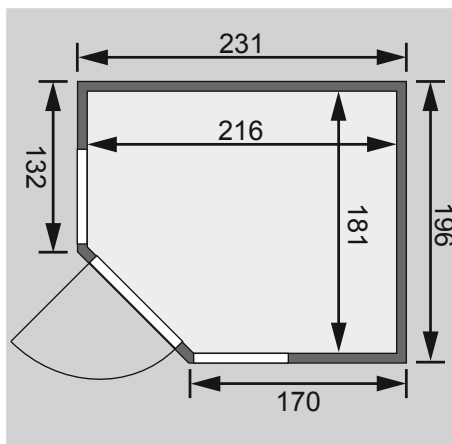

Maße Basismodell (in cm)