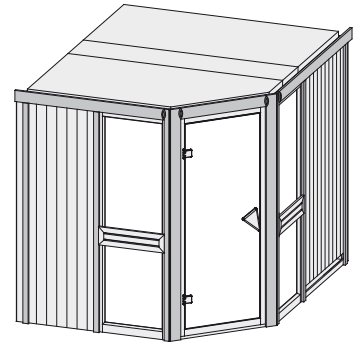

Produktinformation

Amelia 3

68 mm Systemsauna

Lieferumfang

- 1 Satz Saunawände
- 2 Bronzierte Fensterelemente
- 1 Saunadach
- 1 Bronzierte Ganzglastür
- 3 Liegen
- 1 Kopfstütze
- 1 Ofenschutz
- Schrauben und Beschläge

Nur bei Dachkranzmodell

- 1 Dachkranz
- 1 LED-Strahlerset

Weiteres Zubehör finden Sie unter der Rubrik **Zubehör**.
Beachten Sie bitte die **Übersicht Zubehör**

10 cm Wand- und Deckenabstand beim Aufbau einhalten!
Aufbau mit und ohne Dachkranz möglich.
Spiegelbar!

Außenmaße mit Eckleisten	B 231 × T 196 × H 198 cm
Außenmaße (inkl Dachkranz)	B 245 × T 210 × H 202 cm
Innenmaße	B 216 × T 181 × H 192 cm
Umbauter Raum	7,4 m ³
Außenmaße Türflügel	B 65,6 × T 0,8 × H 175 cm
Durchgangsmaße / Lichtausschnitt Tür	B 64 × H 173 cm
Fenster Außenmaß / Lichtausschnitt	B 60 × H 192 cm / B 49 × H 175,5 cm
Ofenschutzgitter	B 60 × T 51 × H 80 cm
Paketmaße Sauna	B 225 × T 125 × H 90 cm / 376 kg
Paketmaße Dachkranz	B 177 × T 15 × H 14 cm / 18 kg

Maße Dachkranzmodell (in cm)

Maße Basismodell (in cm)

Fenstereinbaupositionen

Kein zusätzliches Fenster einbaubar!

Ausführung

- Nordische Fichte, naturbelassen

Wand

- Vormontierte Wandelemente
- Fronten bestehen innen aus einer 42 mm starken, stabilen Rahmenkonstruktion mit Mineralwolldämmung. Die Außen- und Innenseiten der Fronten sind mit 12,5 mm Spezial-Softline-Fichte-Profilholz verkleidet (gesamt: 68mm).
- Rückwände bestehen innen aus einer 42 mm starken, stabilen Rahmenkonstruktion mit Mineralwolldämmung. Die Innenseite der Rückwände ist mit 12,5 mm Spezial-Softline-Fichte-Profilholz verkleidet und die Außenseite mit einer Platte verstärkt (gesamt: 57mm)