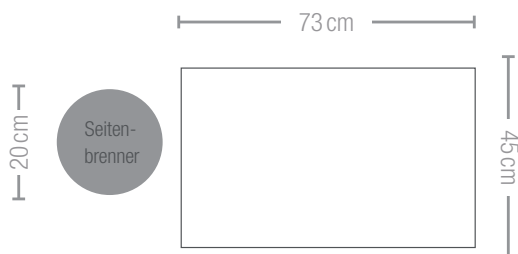

# ROGUE®

NEU

GASGRILL ROGUE® 525-2  
Schwarz (R525SBPK)

5 Brenner

- bis zu 19,6 kW auf 5 Brennern: 4 Edelstahl-Hauptbrenner, Seitenbrenner mit Kochfeld für Grillgeschirr
- Hauptgrillfläche: 73 x 45 cm
- Maße: 144 x 64 x 121 cm | 76 kg
- widerstandsfähige, langlebige Grillkammer aus Aluguss
- beide Seitenablagen klappbar
- WAVE™ Grillroste aus porzellan emailliertem Gusseisen
- in 45 Minuten fertig montiert
- ACCU-PROBE™ Thermometer
- von vorne zugängliche Fettauffangschale
- • Warmhalterost für extra Grillfläche

Duales Hitzeverteilersystem aus Edelstahl

WAVE™ porzellan-emaillierte Grillroste

Seitenbrenner mit Kochfeld

Beide Seitenablagen abklappbar