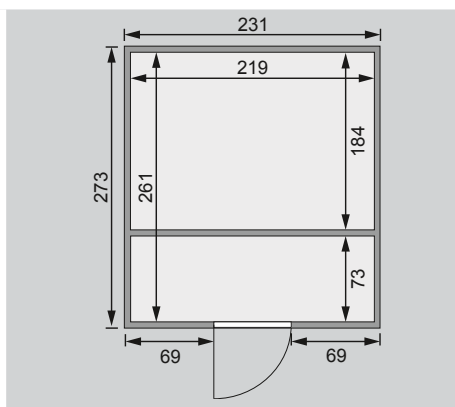

## 38 mm Saunahaus

Lieferumfang

<b>Wandbohlen</b>	<b>Fußboden</b>
<b>Hausdach</b>	<b>Ofenschutz</b>
<b>Saunadach</b>	<b>3 Liegen</b>
<b>Saunahaustür *</b>	<b>Bitumendachbelag</b>
<b>Ganzglastür</b>	<b>Schrauben und Beschläge</b>

<b>Außenmaße</b>	B 231 × T 273 cm	
<b>Sockelmaße</b>	B 227 × T 269 cm	
<b>Innenmaße Sauna inkl Vorraum</b>	B 219 × T 261 × H 195 / 215 cm	
<b>Innenmaße Sauna</b>	B 219 × T 184 × H 190 cm	
<b>Dachstand</b>	B 260 × T 311 cm	
<b>Dachüberstand vorne / seitlich / hinten</b>	28 / 16 / 14 cm	
<b>Seitenhöhe</b>	H 201 cm	
<b>Firshöhe</b>	H 235 cm	
<b>Umbauter Raum</b>	13 m <sup>3</sup>	
<b>Dachfläche</b>	8,3 m <sup>2</sup>	
<b>Dachneigung</b>	15°	
<b>Tür Außenmaße</b>	<b>Saunahaustür *</b>	<b>Ganzglastür</b> B 65,6 × T 0,8 × H 175 cm
<b>Tür Durchgangsmaße</b>	<b>Saunahaustür *</b>	<b>Ganzglastür</b> B 64 × H 173 cm
<b>Tür Lichtausschnitt</b>	<b>Saunahaustür *</b>	<b>Ganzglastür</b> B 64 × H 173 cm
<b>Fenster Außenmaße</b>	-	
<b>Fenster Lichtausschnitt</b>	-	
<b>Bedarf Schindel</b>	3 Pakete	
<b>Ofenschutz</b>	B 60 × T 51 × H 80 cm	
<b>Paketmaße</b>	B 284 × T 120 × H 91 cm / 785 kg	
<b>Spiegelbar</b>	nein	
<b>Türposition in Front variabel</b>	nein	

Fundamentplan (in mm)

Außen-/Innenmaß (in cm)

Dachstand / Innenaufteilung (in cm)