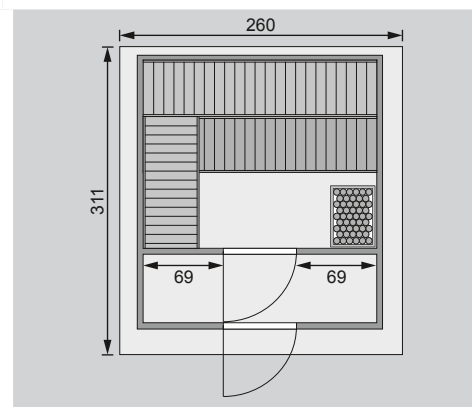

## 38 mm Saunahaus

Lieferumfang

<b>Wandbohlen</b>	<b>Fußboden</b>
<b>Hausdach</b>	<b>Ofenschutz</b>
<b>Saunadach</b>	<b>3 Liegen</b>
<b>Saunahaustür *</b>	<b>Bitumendachbelag</b>
<b>Ganzglastür</b>	<b>Schrauben und Beschläge</b>

<b>Außenmaße</b>	B 231 × T 273 cm	
<b>Sockelmaße</b>	B 227 × T 269 cm	
<b>Innenmaße Sauna inkl Vorraum</b>	B 219 × T 261 × H 195 / 215 cm	
<b>Innenmaße Sauna</b>	B 219 × T 184 × H 190 cm	
<b>Dachstand</b>	B 260 × T 311 cm	
<b>Dachüberstand vorne / seitlich / hinten</b>	28 / 16 / 14 cm	
<b>Seitenhöhe</b>	H 201 cm	
<b>Firshöhe</b>	H 235 cm	
<b>Umbauter Raum</b>	13 m <sup>3</sup>	
<b>Dachfläche</b>	8,3 m <sup>2</sup>	
<b>Dachneigung</b>	15°	
<b>Tür Außenmaße</b>	<b>Saunahaustür *</b>	<b>Ganzglastür</b> B 65,6 × T 0,8 × H 175 cm
<b>Tür Durchgangsmaße</b>	<b>Saunahaustür *</b>	<b>Ganzglastür</b> B 64 × H 173 cm
<b>Tür Lichtausschnitt</b>	<b>Saunahaustür *</b>	<b>Ganzglastür</b> B 64 × H 173 cm
<b>Fenster Außenmaße</b>	-	
<b>Fenster Lichtausschnitt</b>	-	
<b>Bedarf Schindel</b>	3 Pakete	
<b>Ofenschutz</b>	B 60 × T 51 × H 80 cm	
<b>Paketmaße</b>	B 284 × T 120 × H 91 cm / 785 kg	
<b>Spiegelbar</b>	nein	
<b>Türposition in Front variabel</b>	nein	

Fundamentplan (in mm)

Außen-/Innenmaß (in cm)

Dachstand / Innenaufteilung (in cm)