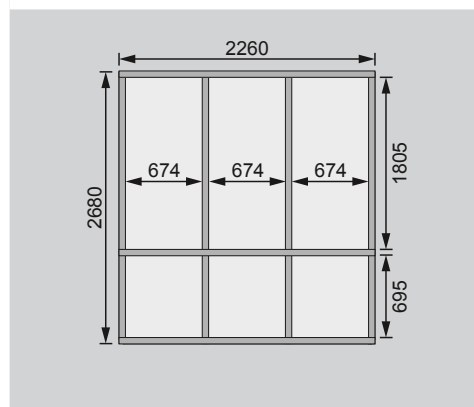

## 38 mm Saunahaus

Lieferumfang

<b>Wandbohlen</b>	<b>Fußboden</b>
<b>Hausdach</b>	<b>Ofenschutz</b>
<b>Saunadach</b>	<b>3 Liegen</b>
<b>Saunahaustür *</b>	<b>Bitumendachbelag</b>
<b>Ganzglastür</b>	<b>Schrauben und Beschläge</b>

<b>Außenmaße</b>	B 231 × T 273 cm	
<b>Sockelmaße</b>	B 227 × T 269 cm	
<b>Innenmaße Sauna inkl Vorraum</b>	B 219 × T 261 × H 195 / 215 cm	
<b>Innenmaße Sauna</b>	B 219 × T 184 × H 190 cm	
<b>Dachstand</b>	B 260 × T 311 cm	
<b>Dachüberstand vorne / seitlich / hinten</b>	28 / 16 / 14 cm	
<b>Seitenhöhe</b>	H 201 cm	
<b>Firshöhe</b>	H 235 cm	
<b>Umbauter Raum</b>	13 m <sup>3</sup>	
<b>Dachfläche</b>	8,3 m <sup>2</sup>	
<b>Dachneigung</b>	15°	
<b>Tür Außenmaße</b>	<b>Saunahaustür *</b>	<b>Ganzglastür</b> B 65,6 × T 0,8 × H 175 cm
<b>Tür Durchgangsmaße</b>	<b>Saunahaustür *</b>	<b>Ganzglastür</b> B 64 × H 173 cm
<b>Tür Lichtausschnitt</b>	<b>Saunahaustür *</b>	<b>Ganzglastür</b> B 64 × H 173 cm
<b>Fenster Außenmaße</b>	-	
<b>Fenster Lichtausschnitt</b>	-	
<b>Bedarf Schindel</b>	3 Pakete	
<b>Ofenschutz</b>	B 60 × T 51 × H 80 cm	
<b>Paketmaße</b>	B 284 × T 120 × H 91 cm / 785 kg	
<b>Spiegelbar</b>	nein	
<b>Türposition in Front variabel</b>	nein	

Fundamentplan (in mm)

Außen-/Innenmaß (in cm)

Dachstand / Innenaufteilung (in cm)