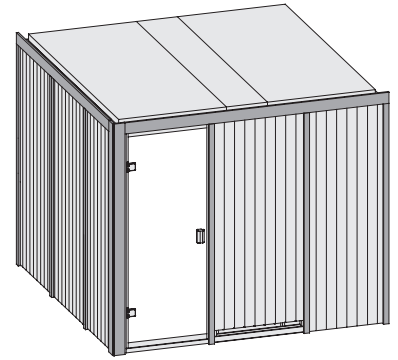

Produktinformation

68 mm Systemsauna

Lieferumfang

- 1 Satz Saunawände
- 1 Saunadach
- 1 Bronzierte Ganzglastür
- 3 Liegen
- 1 Kopfstütze
- 1 Ofenschutz
- Schrauben und Beschläge