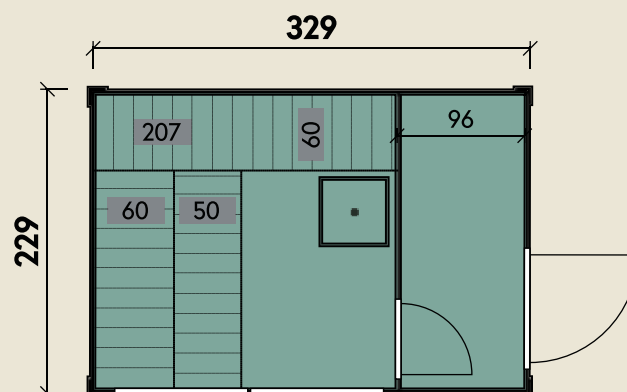

#### DIMENSIONEN

	Bohlenstärke	75 mm
	Sockelmaß	329 x 229 cm
	Grundfläche	7,5 m <sup>2</sup>
	Rauminhalt	9,3 m <sup>3</sup>
	Seitenwandhöhe	261 cm
	Dachneigung	1°
	Dachfläche	7,5 m <sup>2</sup>
	Dachbretter inkl. Dichtungsbahnen	75 mm
	Fußboden	28 mm

#### TÜREN & FENSTER

	Schiebetür beidseitig verwendbar (ISO)	91 x 207 cm
	Saunaglastür (Sicherheitsglas)	60 x 180 cm

## Stina 3323/2-Raum

Außenwände lassen sich individuell tauschen  
und platzieren.

Vorraum als Dusche, Umkleide und Ruhezone  
nutzbar.

75 mm | 329 x 229 cm | 7,5 m<sup>2</sup>

**5** JAHRE  
GARANTIE

Die UVP-Preise finden Sie in der Preisliste oder unter:  
[www.finnhaus.de/downloads.php](http://www.finnhaus.de/downloads.php)