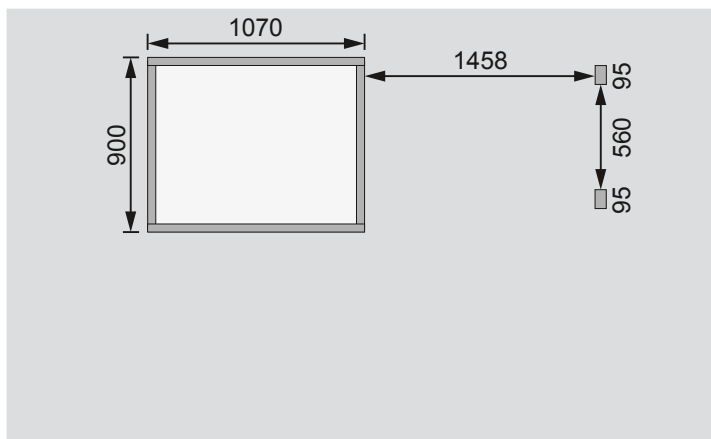

Produktinformation

14mm Gartenschrank

Außenmaße (Schränk + Feuerholzoption)	B 260 × T 92 cm
Außenmaße (Schränk)	B 111 × T 92 cm
Innenmaße (Schränk)	B 104 × T 85 cm
Dachstand	B 275 × T 112 cm
Dachüberstand (Schränk) vorne / seitlich / hinten	11 / 8,5 / 10,5 cm
Seitenhöhe	188 cm
Firsthöhe	197 cm
Umbauter Raum	1,7 m ³
Dachfläche	2,8 m ²
Dachneigung	7°
Türflügel Außenmaße	B 87,5 × T 1,4 × H 172 cm
Tür Durchgangsmaße	-
Tür Lichtausschnitt (á Element)	-
Fenster Anzahl	-
Fenster Außenmaße	-
Fenster Lichtausschnitt	-
Bedarf Schindeln	-
Bedarf Bitumendachbelag (zur Ersteindeckung!)	1 Rolle (5 m ²)
Bedarf selbstklebende Dacheindeckung	1 Rolle
Bedarf Dachrinnenpakete (Holz)	Set 1
Bedarf Dachrinnenpakete (Kunststoff)	-
Bedarf Terrassendielen	-
Paketmaße	B 214 × T 100 × H 34 cm / 80 kg

Bitte beachten Sie dazu den Punkt Vorbereitung der Stellfläche bzw des Fundaments

Fundamentplan (in mm)

Draufsicht

Ausführung

- Nordische Fichte, naturbelassen
- Wand
- Steck-Schraub-System
- 14 mm Rundprofil mit Nut und Feder

Dach

- 16 mm Dachplatte
- Inkl Bitumendachbelag für die Ersteindeckung

Tür

- Einflügelholztür, vormontiert
- Sicherheitsüberfalle
- Öffnungsrichtung variabel
- Unterkonstruktion
- ca 60 mm breite Bodenbalken, kesseldruckimprägniert