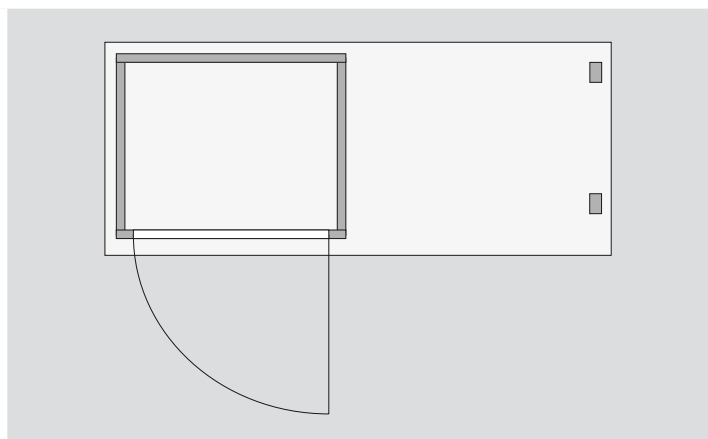

Produktinformation

14mm Gartenschrank

Außenmaße (Schränk + Feuerholzoption)	B 260 × T 92 cm
Außenmaße (Schränk)	B 111 × T 92 cm
Innenmaße (Schränk)	B 104 × T 85 cm
Dachstand	B 275 × T 112 cm
Dachüberstand (Schränk) vorne / seitlich / hinten	11 / 8,5 / 10,5 cm
Seitenhöhe	188 cm
Firsthöhe	197 cm
Umbauter Raum	1,7 m ³
Dachfläche	2,8 m ²
Dachneigung	7°
Türflügel Außenmaße	B 87,5 × T 1,4 × H 172 cm
Tür Durchgangsmaße	-
Tür Lichtausschnitt (á Element)	-
Fenster Anzahl	-
Fenster Außenmaße	-
Fenster Lichtausschnitt	-
Bedarf Schindeln	-
Bedarf Bitumendachbelag (zur Ersteindeckung!)	1 Rolle (5 m ²)
Bedarf selbstklebende Dacheindeckung	1 Rolle
Bedarf Dachrinnenpakete (Holz)	Set 1
Bedarf Dachrinnenpakete (Kunststoff)	-
Bedarf Terrassendielen	-
Paketmaße	B 214 × T 100 × H 34 cm / 80 kg

Bitte beachten Sie dazu den Punkt Vorbereitung der Stellfläche bzw des Fundaments

Fundamentplan (in mm)

Draufsicht

Ausführung

- Nordische Fichte, naturbelassen
- Wand
- Steck-Schraub-System
- 14 mm Rundprofil mit Nut und Feder

Dach

- 16 mm Dachplatte
- Inkl Bitumendachbelag für die Ersteindeckung

Tür

- Einflügelholztür, vormontiert
- Sicherheitsüberfalle
- Öffnungsrichtung variabel
- Unterkonstruktion
- ca 60 mm breite Bodenbalken, kesseldruckimprägniert