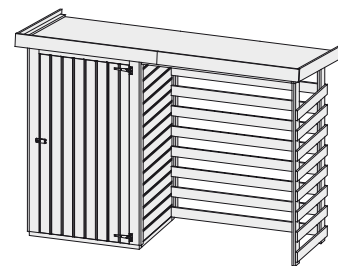

Produktinformation

14mm Gartenschrank

Außenmaße (Schränk + Feuerholzoption)	B 260 × T 92 cm
Außenmaße (Schränk)	B 111 × T 92 cm
Innenmaße (Schränk)	B 104 × T 85 cm
Dachstand	B 275 × T 112 cm
Dachüberstand (Schränk) vorne / seitlich / hinten	11 / 8,5 / 10,5 cm
Seitenhöhe	188 cm
Firsthöhe	197 cm
Umbauter Raum	1,7 m ³
Dachfläche	2,8 m ²
Dachneigung	7°
Türflügel Außenmaße	B 87,5 × T 1,4 × H 172 cm
Tür Durchgangsmaße	-
Tür Lichtausschnitt (á Element)	-
Fenster Anzahl	-
Fenster Außenmaße	-
Fenster Lichtausschnitt	-
Bedarf Schindeln	-
Bedarf Bitumendachbelag (zur Ersteindeckung!)	1 Rolle (5 m ²)
Bedarf selbstklebende Dacheindeckung	1 Rolle
Bedarf Dachrinnenpakete (Holz)	Set 1
Bedarf Dachrinnenpakete (Kunststoff)	-
Bedarf Terrassendielen	-
Paketmaße	B 214 × T 100 × H 34 cm / 80 kg

Bitte beachten Sie dazu den Punkt Vorbereitung der Stellfläche bzw des Fundaments

Fundamentplan (in mm)

Draufsicht

Ausführung

- Nordische Fichte, naturbelassen
- Wand
- Steck-Schraub-System
- 14 mm Rundprofil mit Nut und Feder

Dach

- 16 mm Dachplatte
- Inkl Bitumendachbelag für die Ersteindeckung

Tür

- Einflügelholztür, vormontiert
- Sicherheitsüberfalle
- Öffnungsrichtung variabel
- Unterkonstruktion
- ca 60 mm breite Bodenbalken, kesseldruckimprägniert