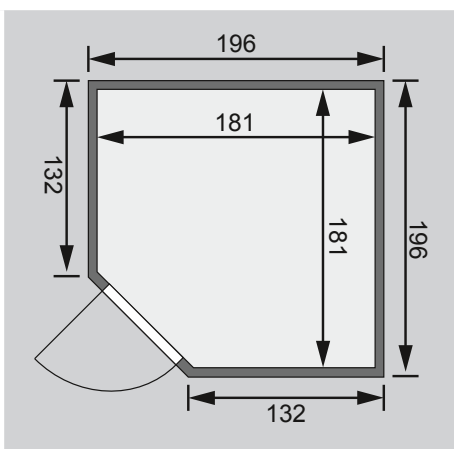

Produktinformation

68 mm Systemsauna

Lieferumfang

- 1 Satz Saunawände
- 1 Saunadach
- 3 Liegen
- 1 Kopfstütze
- 1 Ofenschutz
- Schrauben und Beschläge

Weiteres Zubehör finden Sie unter der Rubrik **Zubehör**.
Beachten Sie bitte die **Übersicht Zubehör**

10 cm Wand- und Deckenabstand beim
Aufbau einhalten!
Spiegelbar!

Außenmaße mit Eckleisten	B 196 × T 196 × H 198 cm
Außenmaße (inkl Dachkranz)	-
Innenmaße	B 181 × T 181 × H 193 cm
Umbauter Raum	6,1 m ³
Außenmaße Türflügel	B 65,6 × T 0,8 × H 175 cm
Durchgangsmaße	B 64 × H 173 cm
Lichtausschnitt Tür	B 64 × H 173 cm
Ofenschutzgitter	B 60 × T 51 × H 80 cm
Paketmaße Sauna	B 207 × T 125 × H 73 cm / 228,6 kg
Paketmaße Dachkranz	-

Maße Dachkranzmodell (in cm)

Maße Basismodell (in cm)

Fenstereinbaupositionen

Ausführung

- Nordische Fichte, naturbelassen

Wand

- Vormontierte Wandelemente
- Fronten bestehen innen aus einer 42 mm starken, stabilen Rahmenkonstruktion mit Mineralwolldämmung. Die Außen- und Innenseiten der Fronten sind mit 12,5 mm Spezial-Softline-Fichte-Profilholz verkleidet (gesamt: 68mm).
- Rückwände bestehen innen aus einer 42 mm starken, stabilen Rahmenkonstruktion mit Mineralwolldämmung. Die Innenseite der Rückwände ist mit 12,5 mm Spezial-Softline-Fichte-Profilholz verkleidet und die Außenseite mit einer Platte verstärkt (gesamt: 57mm)

Liegen

- Vormontiert
- 2 Liegen ca 57 cm breit, 1 Querliege ca 47 cm breit
- Liegeflächen aus Fichte-Massivholz
- Bis 250 kg belastbar
- 1 Kopfstütze aus Espe-Massivholz, vormontiert

Ofenschutz

- Nordische Fichte, Massivholz