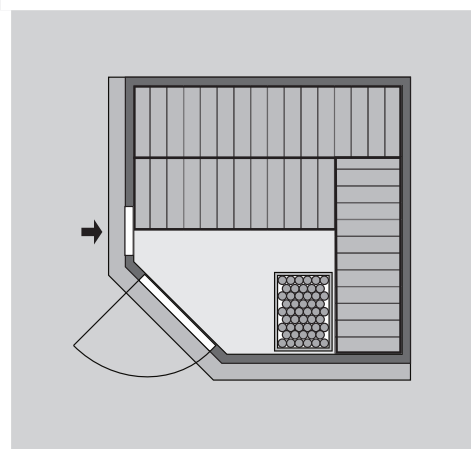

Produktinformation

68 mm Systemsauna

Lieferumfang

- 1 Satz Saunawände
- 1 Saunadach
- 3 Liegen
- 1 Kopfstütze
- 1 Ofenschutz
- Schrauben und Beschläge

Weiteres Zubehör finden Sie unter der Rubrik **Zubehör**.
Beachten Sie bitte die **Übersicht Zubehör**

10 cm Wand- und Deckenabstand beim
Aufbau einhalten!
Spiegelbar!

Außenmaße mit Eckleisten	B 196 × T 196 × H 198 cm
Außenmaße (inkl Dachkranz)	-
Innenmaße	B 181 × T 181 × H 193 cm
Umbauter Raum	6,1 m ³
Außenmaße Türflügel	B 65,6 × T 0,8 × H 175 cm
Durchgangsmaße	B 64 × H 173 cm
Lichtausschnitt Tür	B 64 × H 173 cm
Ofenschutzgitter	B 60 × T 51 × H 80 cm
Paketmaße Sauna	B 207 × T 125 × H 73 cm / 228,6 kg
Paketmaße Dachkranz	-

Maße Dachkranzmodell (in cm)

Maße Basismodell (in cm)

Fenstereinbaupositionen

Ausführung

- Nordische Fichte, naturbelassen

Wand

- Vormontierte Wandelemente
- Fronten bestehen innen aus einer 42 mm starken, stabilen Rahmenkonstruktion mit Mineralwolldämmung. Die Außen- und Innenseiten der Fronten sind mit 12,5 mm Spezial-Softline-Fichte-Profilholz verkleidet (gesamt: 68mm).
- Rückwände bestehen innen aus einer 42 mm starken, stabilen Rahmenkonstruktion mit Mineralwolldämmung. Die Innenseite der Rückwände ist mit 12,5 mm Spezial-Softline-Fichte-Profilholz verkleidet und die Außenseite mit einer Platte verstärkt (gesamt: 57mm)

Dach

- Vormontierte Elemente
- Innen: Mineralwolldämmung mit 42 mm starken Rahmenkonstruktion
- Verkleidung: 12,5 mm Spezial-Softline-Fichte-Profilholz
- Außenseite: Verstärkung mit Platte

Tür

- Bronzierte Ganzglastür mit Massivholz-Türrahmen
- Einscheibensicherheitsglas
- Rechts und links anschlagbar; Magnetverschlusstechnik
- Lackierter Türgriff
- Beschläge mit Excenter für optimale Ausrichtung der Glasscheibe