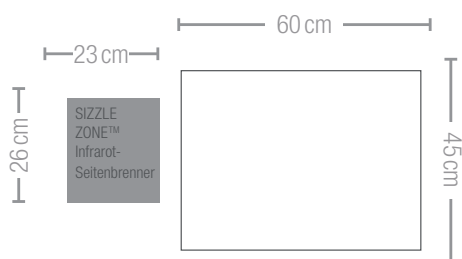

ROGUE®

GASGRILL ROGUE® 425-3
Edelstahl oder Schwarz (R425SIBPSS/K)

4 Brenner

- bis zu 15,45 kW auf 4 Brennern:
3 Edelstahl-Hauptbrenner, SIZZLE ZONE™
- Infrarot- Seitenbrenner
- Hauptgrillfläche: 60 x 45 cm
- Maße: 130 x 64 x 121 cm | 64 kg
- widerstandsfähige, langlebige Grillkammer aus Aluguss
- beide Seitenablagen klappbar
- WAVE™ Edelstahl Grillroste
- seitliches Ablagefach zum Einhängen
- in 45 Minuten fertig montiert
- ACCU-PROBE™ Thermometer
- von vorne zugängliche Fettauffangschale
- Warmhalterost für extra Grillfläche

Grillmodell auch in
Schwarz erhältlich

Duales Hitzeverteilersystem
aus Edelstahl

WAVE™ Grillroste
aus Edelstahl

Infrarot SIZZLE ZONE™
Seitenbrenner

Seitliches Ablagefach zum
Einhängen für mehr Stauraum
am Grill