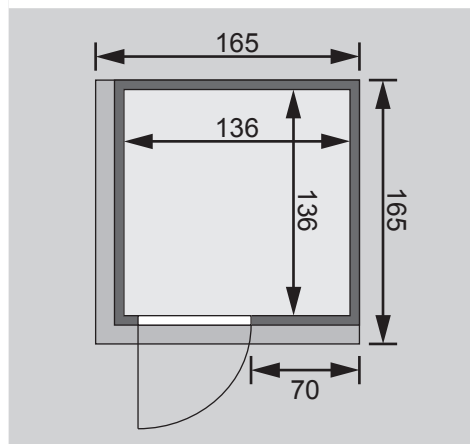

Maße Dachkranzmodell (in cm)