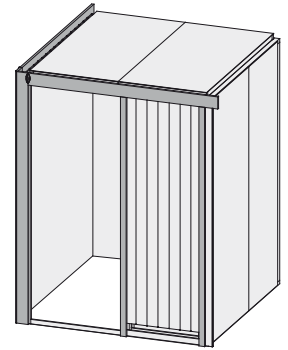

Produktinformation

Norin

68 mm Systemsauna

Lieferumfang

- 1 Satz Saunawände
- 1 Saunadach
- 2 Liegen
- 1 Kopfstütze
- 1 Ofenschutz
- Schrauben und Beschläge

Nur bei Dachkranzmodell

- 1 Dachkranz
- 1 LED-Strahlerset

* Weiteres Zubehör und die verschiedenen Türvarianten finden Sie unter der Rubrik **Zubehör**. Beachten Sie bitte die **Übersicht Zubehör**

10 cm Wand- und Deckenabstand beim Aufbau einhalten!
Aufbau mit und ohne Dachkranz möglich.
Spiegelbar!

Außenmaße mit Eckleisten	B 151 × T 151 × H 198 cm
Außenmaße (inkl Dachkranz)	B 165 × T 165 × H 202 cm
Innenmaße	B 136 × T 136 × H 192 cm
Umbauter Raum	3,8 m ³
Außenmaße Türflügel	*
Durchgangsmaße	*
Lichtausschnitt Tür	*
Ofenschutzgitter	B 60 × T 51 × H 80 cm
Paketmaße Sauna	B 200 × T 78 × H 89 cm / 251 kg
Paketmaße Dachkranz	B 250 × T 29 × H 9 cm / 13,8 kg

Maße Dachkranzmodell (in cm)

Maße Basismodell (in cm)

Fenstereinbaupositionen

Ausführung

- Nordische Fichte, naturbelassen

Wand

- Vormontierte Wandelemente
- Fronten bestehen innen aus einer 42 mm starken, stabilen Rahmenkonstruktion mit Mineralwolldämmung. Die Außen- und Innenseiten der Fronten sind mit 12,5 mm Spezial-Softline-Fichte-Profilholz verkleidet (gesamt: 68mm).
- Rückwände bestehen innen aus einer 42 mm starken, stabilen Rahmenkonstruktion mit Mineralwolldämmung. Die Innenseite der Rückwände ist mit 12,5 mm Spezial-Softline-Fichte-Profilholz verkleidet und die Außenseite mit einer Platte verstärkt (gesamt: 57mm)