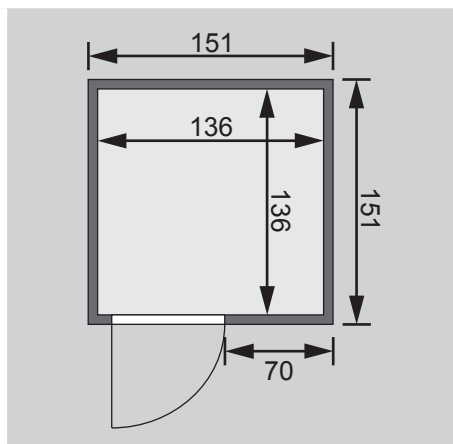

Maße Basismodell (in cm)