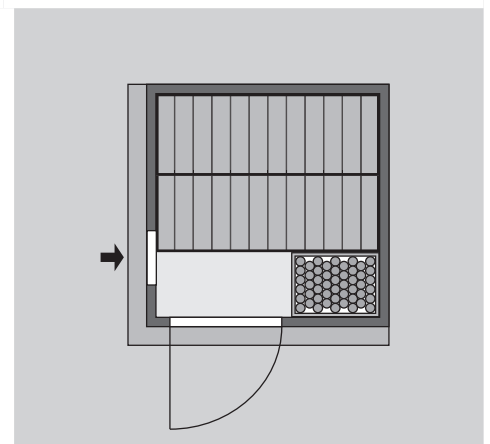

Außenmaße mit Eckleisten	B 151 × T 151 × H 198 cm
Außenmaße (inkl Dachkranz)	B 165 × T 165 × H 202 cm
Innenmaße	B 136 × T 136 × H 192 cm
Umbauter Raum	3,8 m ³
Außenmaße Türflügel	*
Durchgangsmaße	*
Lichtausschnitt Tür	*
Ofenschutzgitter	B 60 × T 51 × H 80 cm
Paketmaße Sauna	B 200 × T 78 × H 89 cm / 251 kg
Paketmaße Dachkranz	B 250 × T 29 × H 9 cm / 13,8 kg

Maße Dachkranzmodell (in cm)

Maße Basismodell (in cm)

Fenstereinbaupositionen

Ausführung

- Nordische Fichte, naturbelassen

Wand

- Vormontierte Wandelemente
- Fronten bestehen innen aus einer 42 mm starken, stabilen Rahmenkonstruktion mit Mineralwolldämmung. Die Außen- und Innenseiten der Fronten sind mit 12,5 mm Spezial-Softline-Fichte-Profilholz verkleidet (gesamt: 68mm).
- Rückwände bestehen innen aus einer 42 mm starken, stabilen Rahmenkonstruktion mit Mineralwolldämmung. Die Innenseite der Rückwände ist mit 12,5 mm Spezial-Softline-Fichte-Profilholz verkleidet und die Außenseite mit einer Platte verstärkt (gesamt: 57mm)

Dach

- Vormontierte Elemente
- Innen: Mineralwolldämmung mit 42 mm starken Rahmenkonstruktion
- Verkleidung: 12,5 mm Spezial-Softline-Fichte-Profilholz
- Außenseite: Verstärkung mit Platte

Tür

* Die verschiedenen Türvarianten finden Sie unter der Rubrik **Zubehör**