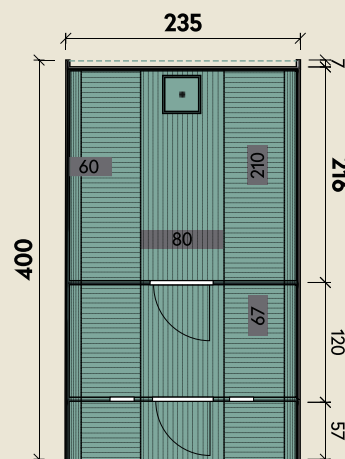

*Rundglasmontage bauseits nicht möglich. Lieferung mit Rundglasfenster nur fertig montiert. Wir empfehlen den Ofen Premium stehend mit 12 kW. Weitere Informationen finden Sie unter: www.finnhaus.de oder im aktuellen Katalog. Technische Änderungen, Druckfehler und Irrtümer vorbehalten.