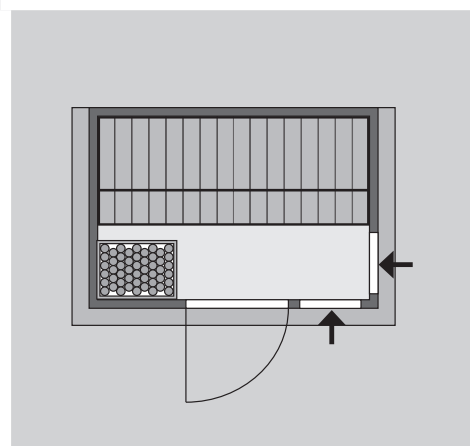

Festereinbaupositionen

Ausführung

- Nordische Fichte, naturbelassen

Wand

- 38 mm Massivholzbohlen
- Steck-Schraub-System

Dach

- Vormontierte Elemente
- Innen: Mineralwolldämmung mit 42 mm starken Rahmenkonstruktion
- Verkleidung: 12,5 mm Spezial-Softline-Fichte-Profilholz
- Außenseite: Verstärkung mit Platte

Liegen

- Vormontiert
- 1 Liege oben ca 57 cm breit
- 1 Liege unten ca 27 cm breit
- Liegeflächen aus Espe-Massivholz
- Front mit Spezial-Espe-Massivholz-Profil
- Bis 250 kg belastbar

Tür

* Die verschiedenen Türvarianten finden Sie unter der Rubrik **Zubehör**

Ofenschutz

- Nordische Fichte, Massivholz

Nur bei Dachkranzmodell

- Dachkranz aus Fichte Massivholz inkl LED-Strahler set
- Inkl Kabel und 3 Strahler á 7,5 Watt
- Strahlerposition im Kranz frei wählbar