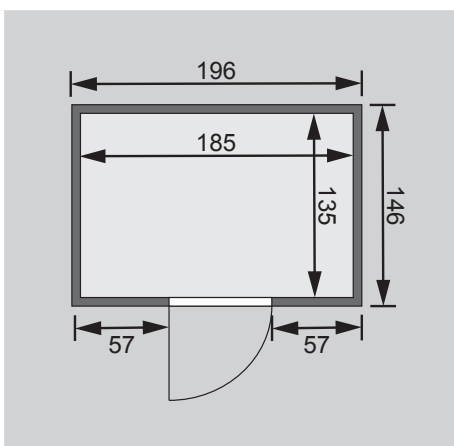

10 cm Wand- und Deckenabstand beim Aufbau einhalten!  
Aufbau mit und ohne Dachkranz möglich.

Außenmaße mit Eckleisten	B 196 × T 146 × H 198 cm
Außenmaße (inkl Dachkranz)	B 224 × T 160 × H 202 cm
Innenmaße	B 185 × T 135 × H 192 cm
Umbauter Raum	4,7 m <sup>3</sup>
Außenmaße Türflügel	*
Durchgangsmaße	*
Lichtausschnitt Tür	*
Ofenschutzgitter	B 60 × T 51 × H 80 cm
Paketmaße Sauna	B 195 × T 117 × H 59 cm / 281 kg
Paketmaße Dachkranz	B 230 × T 23 × H 15 cm / 15,5 kg

### Maße Dachkranzmodell (in cm)

### Maße Basismodell (in cm)