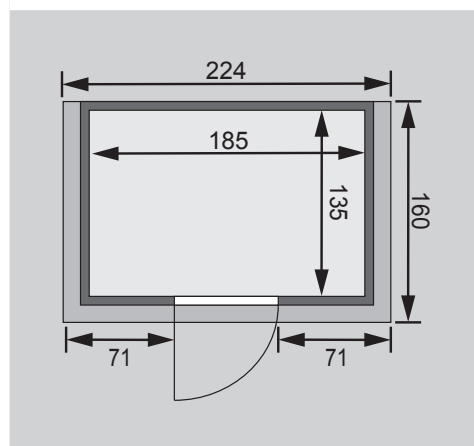

Maße Dachkranzmodell (in cm)