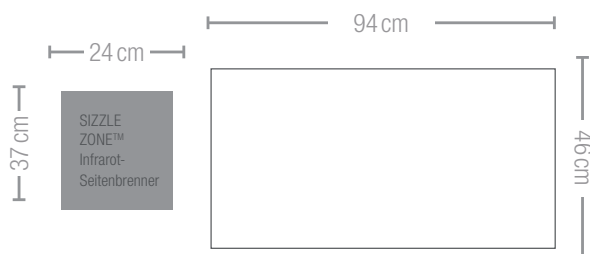

# Prestige

NEU

GASGRILL PRESTIGE® 665  
(P665RSIBPCH)

Rauchgrau

7 Brenner

- bis zu 29,7 kW auf 7 Brennern:  
5 Edelstahl-Hauptbrenner, SIZZLE ZONE™ Infrarot-Seitenbrenner, Infrarot Heckbrenner aus Edelstahl
- Hauptgrillfläche: 94 x 46 cm
- Maße: 190 x 67 x 127 cm | 105 kg
- Drehspieß-Set mit Motor optional erhältlich
- Fettauffangschale von vorne zugänglich
- SAFETY GLOW™ Bedienelemente

Infrarot-Heckbrenner für knusprige Gerichte vom Drehspieß

WAVE™ Grillroste aus Edelstahl

Duales Hitzeverteilersystem aus Edelstahl

Infrarot SIZZLE ZONE™ Seitenbrenner