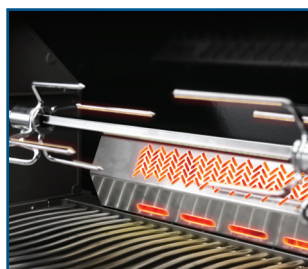

# Prestige

NEU

GASGRILL PRESTIGE® 665  
(P665RSIBPCH)

Rauchgrau

7 Brenner

- bis zu 29,7 kW auf 7 Brennern:  
5 Edelstahl-Hauptbrenner, SIZZLE ZONE™ Infrarot-Seitenbrenner, Infrarot Heckbrenner aus Edelstahl
- Hauptgrillfläche: 94 x 46 cm
- Maße: 190 x 67 x 127 cm | 105 kg
- Drehspieß-Set mit Motor optional erhältlich
- Fettauffangschale von vorne zugänglich
- SAFETY GLOW™ Bedienelemente

Infrarot-Heckbrenner für knusprige Gerichte vom Drehspieß

WAVE™ Grillroste aus Edelstahl

Duales Hitzeverteilersystem aus Edelstahl

Infrarot SIZZLE ZONE™ Seitenbrenner