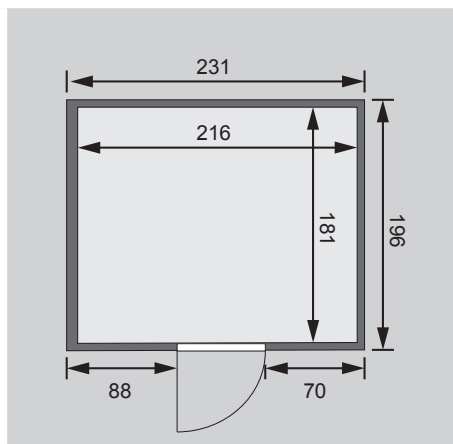

Maße Basismodell (in cm)