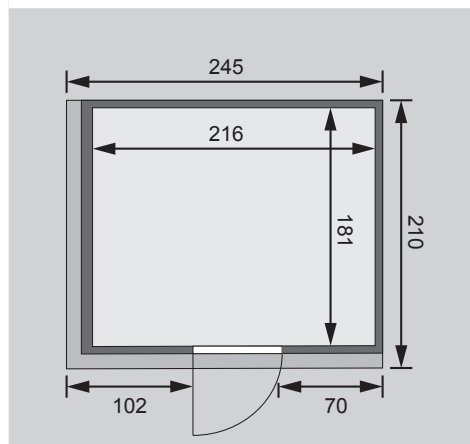

Maße Dachkranzmodell (in cm)