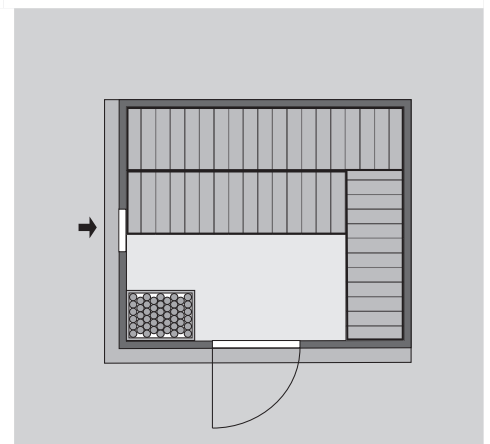

* Weiteres Zubehör und die verschiedenen Türvarianten finden Sie unter der Rubrik **Zubehör**. Beachten Sie bitte die **Übersicht Zubehör**

10 cm Wand- und Deckenabstand beim Aufbau einhalten!
Aufbau mit und ohne Dachkranz möglich.
Spiegelbar!

Außenmaße mit Eckleisten	B 231 × T 196 × H 198 cm
Außenmaße (inkl Dachkranz)	B 245 × T 210 × H 202 cm
Innenmaße	B 216 × T 181 × H 193 cm
Umbauter Raum	7,3 m ³
Außenmaße Türflügel	*
Durchgangsmaße	*
Lichtausschnitt Tür	*
Ofenschutzgitter	B 60 × T 51 × H 80 cm
Paketmaße Sauna	B 228 × T 124 × H 90 cm / 387 kg
Paketmaße Dachkranz	B 250 × T 29 × H 9 cm / 13,8 kg

Maße Dachkranzmodell (in cm)

Maße Basismodell (in cm)

Fenstereinbaupositionen

Ausführung

- Nordische Fichte, naturbelassen

Wand

- Vormontierte Wandelemente
- Fronten bestehen innen aus einer 42 mm starken, stabilen Rahmenkonstruktion mit Mineralwolldämmung. Die Außen- und Innenseiten der Fronten sind mit 12,5 mm Spezial-Softline-Fichte-Profilholz verkleidet (gesamt: 68mm).
- Rückwände bestehen innen aus einer 42 mm starken, stabilen Rahmenkonstruktion mit Mineralwolldämmung. Die Innenseite der Rückwände ist mit 12,5 mm Spezial-Softline-Fichte-Profilholz verkleidet und die Außenseite mit einer Platte verstärkt (gesamt: 57mm)

Dach

- Vormontierte Elemente
- Innen: Mineralwolldämmung mit 42 mm starken Rahmenkonstruktion
- Verkleidung: 12,5 mm Spezial-Softline-Fichte-Profilholz
- Außenseite: Verstärkung mit Platte

Tür

* Die verschiedenen Türvarianten finden Sie unter der Rubrik **Zubehör**