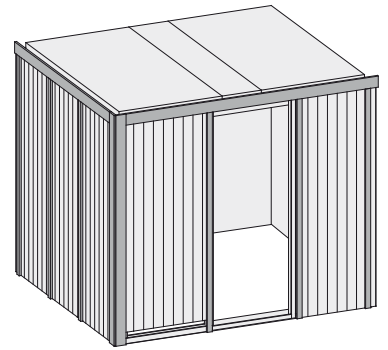

Produktinformation

Gobin

68 mm Systemsauna

Lieferumfang

- 1 Satz Saunawände
- 1 Saunadach
- 3 Liegen
- 1 Kopfstütze
- 1 Ofenschutz
- Schrauben und Beschläge

Nur bei Dachkranzmodell

- 1 Dachkranz
- 1 LED-Strahlerset

* Weiteres Zubehör und die verschiedenen Türvarianten finden Sie unter der Rubrik **Zubehör**. Beachten Sie bitte die **Übersicht Zubehör**

10 cm Wand- und Deckenabstand beim Aufbau einhalten!
Aufbau mit und ohne Dachkranz möglich.
Spiegelbar!

Außenmaße mit Eckleisten	B 231 × T 196 × H 198 cm
Außenmaße (inkl Dachkranz)	B 245 × T 210 × H 202 cm
Innenmaße	B 216 × T 181 × H 193 cm
Umbauter Raum	7,3 m ³
Außenmaße Türflügel	*
Durchgangsmaße	*
Lichtausschnitt Tür	*
Ofenschutzgitter	B 60 × T 51 × H 80 cm
Paketmaße Sauna	B 228 × T 124 × H 90 cm / 387 kg
Paketmaße Dachkranz	B 250 × T 29 × H 9 cm / 13,8 kg

Maße Dachkranzmodell (in cm)

Maße Basismodell (in cm)

Fenstereinbaupositionen

Ausführung

- Nordische Fichte, naturbelassen

Wand

- Vormontierte Wandelemente
- Fronten bestehen innen aus einer 42 mm starken, stabilen Rahmenkonstruktion mit Mineralwolldämmung. Die Außen- und Innenseiten der Fronten sind mit 12,5 mm Spezial-Softline-Fichte-Profilholz verkleidet (gesamt: 68mm).
- Rückwände bestehen innen aus einer 42 mm starken, stabilen Rahmenkonstruktion mit Mineralwolldämmung. Die Innenseite der Rückwände ist mit 12,5 mm Spezial-Softline-Fichte-Profilholz verkleidet und die Außenseite mit einer Platte verstärkt (gesamt: 57mm)