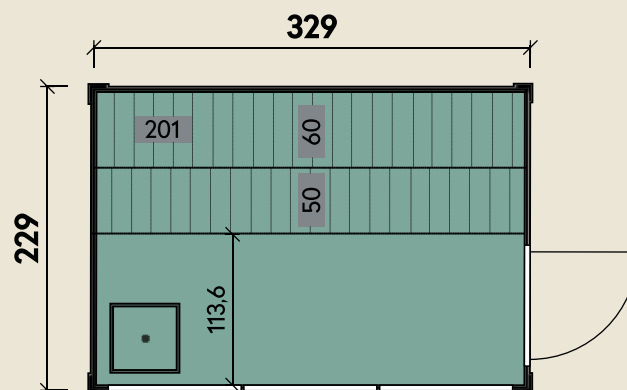

Alle Preise sind empfohlene Verkaufspreise inklusive der gesetzlichen MwSt.
Weitere Informationen finden Sie unter: www.finnhaus.de oder im aktuellen Katalog.
Technische Änderungen, Druckfehler und Irrtümer vorbehalten.