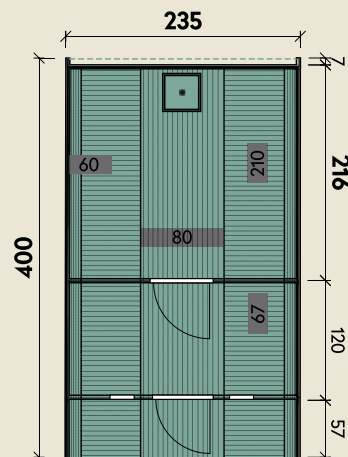

*Rundglasmontage bauseits nicht möglich. Lieferung mit Rundglasfenster nur fertig montiert. Wir empfehlen den Ofen Premium stehend mit 12 kW. Weitere Informationen finden Sie unter: www.finnhaus.de oder im aktuellen Katalog. Technische Änderungen, Druckfehler und Irrtümer vorbehalten.