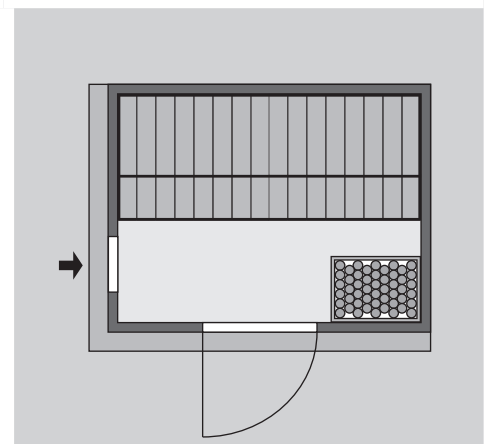

Außenmaße mit Eckleisten	B 196 × T 151 × H 198 cm
Außenmaße (inkl Dachkranz)	B 210 × T 165 × H 202 cm
Innenmaße	B 181 × T 136 × H 193 cm
Umbauter Raum	4,8 m ³
Außenmaße Türflügel	*
Durchgangsmaße	*
Lichtausschnitt Tür	*
Ofenschutzgitter	B 60 × T 51 × H 80 cm
Paketmaße Sauna	B 200 × T 125 × H 69 cm / 292 kg
Paketmaße Dachkranz	B 250 × T 29 × H 9 cm / 13,8 kg

Maße Dachkranzmodell (in cm)

Maße Basismodell (in cm)

Fenstereinbaupositionen

Ausführung

- Nordische Fichte, naturbelassen

Wand

- Vormontierte Wandelemente
- Fronten bestehen innen aus einer 42 mm starken, stabilen Rahmenkonstruktion mit Mineralwolldämmung. Die Außen- und Innenseiten der Fronten sind mit 12,5 mm Spezial-Softline-Fichte-Profilholz verkleidet (gesamt: 68mm).
- Rückwände bestehen innen aus einer 42 mm starken, stabilen Rahmenkonstruktion mit Mineralwolldämmung. Die Innenseite der Rückwände ist mit 12,5 mm Spezial-Softline-Fichte-Profilholz verkleidet und die Außenseite mit einer Platte verstärkt (gesamt: 57mm)