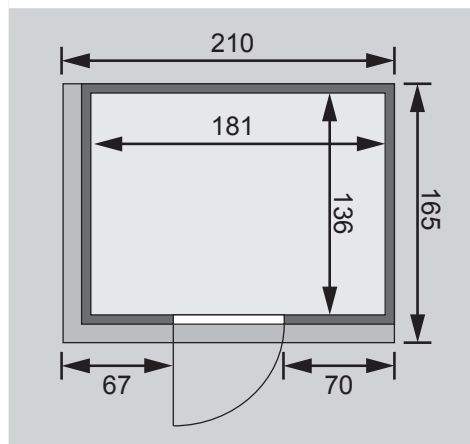

Maße Dachkranzmodell (in cm)