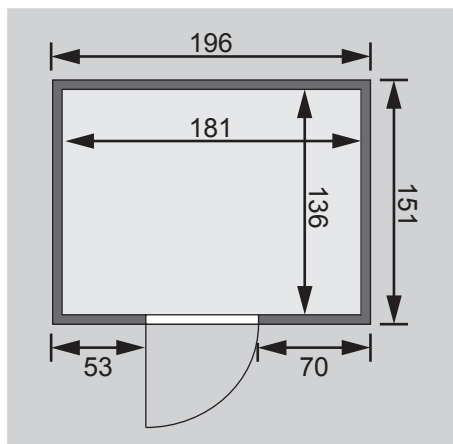

Maße Basismodell (in cm)