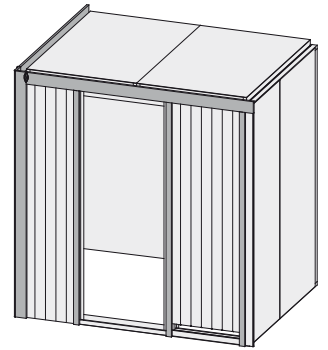

Produktinformation

Bodin

68 mm Systemsauna

Lieferumfang

- 1 Satz Saunawände
- 1 Saunadach
- 2 Liegen
- 1 Kopfstütze
- 1 Ofenschutz
- Schrauben und Beschläge

Nur bei Dachkranzmodell

- 1 Dachkranz
- 1 LED-Strahlerset

* Weiteres Zubehör und die verschiedenen Türvarianten finden Sie unter der Rubrik **Zubehör**.
Beachten Sie bitte die **Übersicht Zubehör**

10 cm Wand- und Deckenabstand beim Aufbau einhalten!
Aufbau mit und ohne Dachkranz möglich.
Spiegelbar!

Außenmaße mit Eckleisten	B 196 × T 151 × H 198 cm
Außenmaße (inkl Dachkranz)	B 210 × T 165 × H 202 cm
Innenmaße	B 181 × T 136 × H 193 cm
Umbauter Raum	4,8 m ³
Außenmaße Türflügel	*
Durchgangsmaße	*
Lichtausschnitt Tür	*
Ofenschutzgitter	B 60 × T 51 × H 80 cm
Paketmaße Sauna	B 200 × T 125 × H 69 cm / 292 kg
Paketmaße Dachkranz	B 250 × T 29 × H 9 cm / 13,8 kg

- Außenseite: Verstärkung mit Platte

Liegen

- Vormontiert
- 1 Liege ca 57 cm breit, 1 Liege ca 27 cm breit
- Liegeflächen aus Espe-Massivholz
- Front mit Spezial-Espe-Massivholz-Profil
- Bis 250 kg belastbar
- 1 Kopfstütze aus Espe-Massivholz, vormontiert