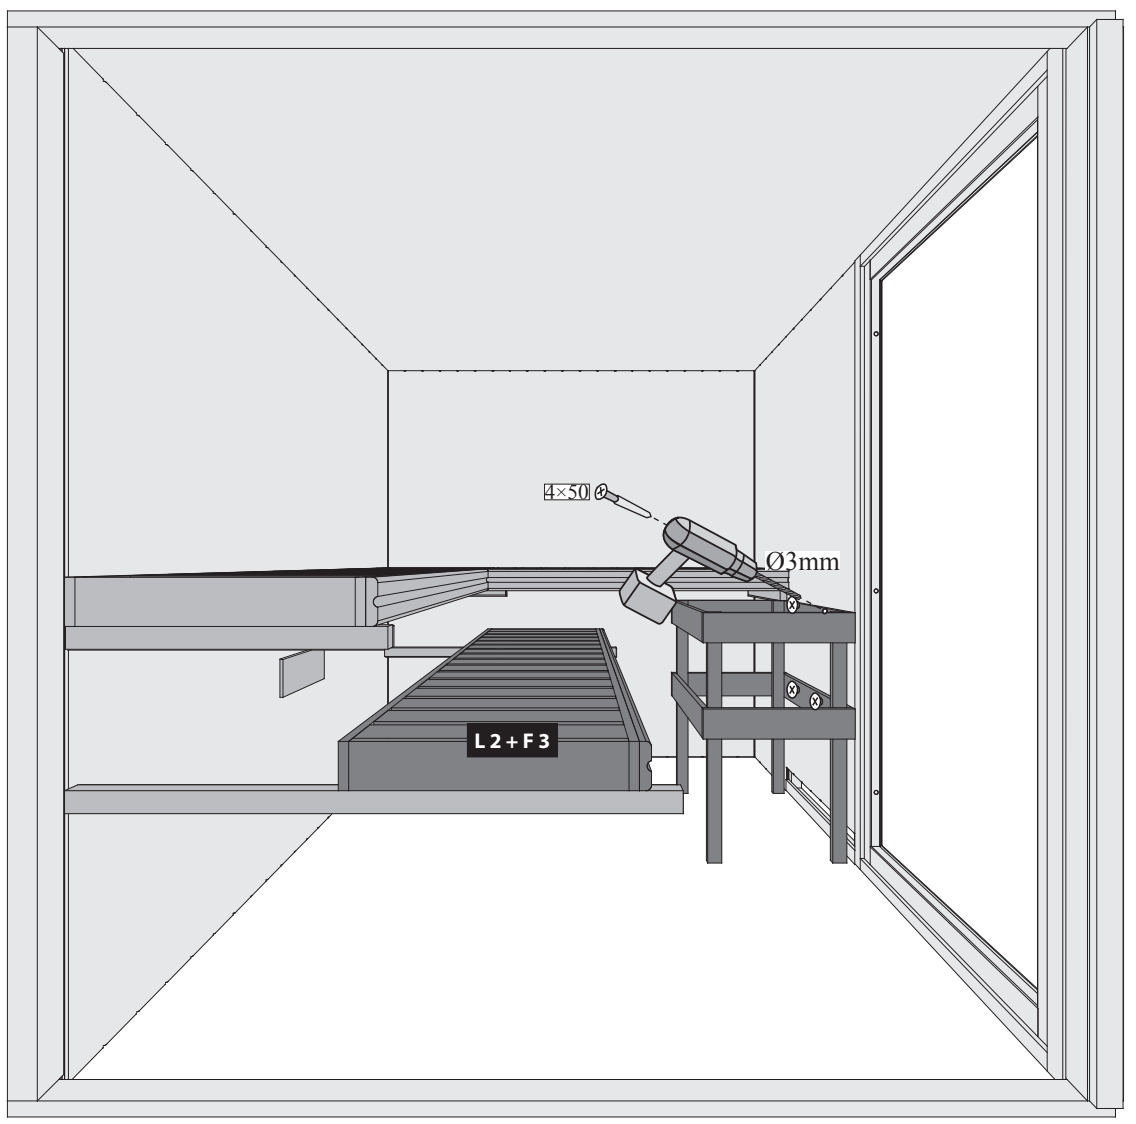

30

31

- Einbau Saunatür
- Installation de porte Sauna
- Sauna door installation
- Sauna deur installatie
- Instalación de la puerta Sauna
- Installazione porta Sauna
- Sauna Instalace dveře

!!! 04 — 08 !!!