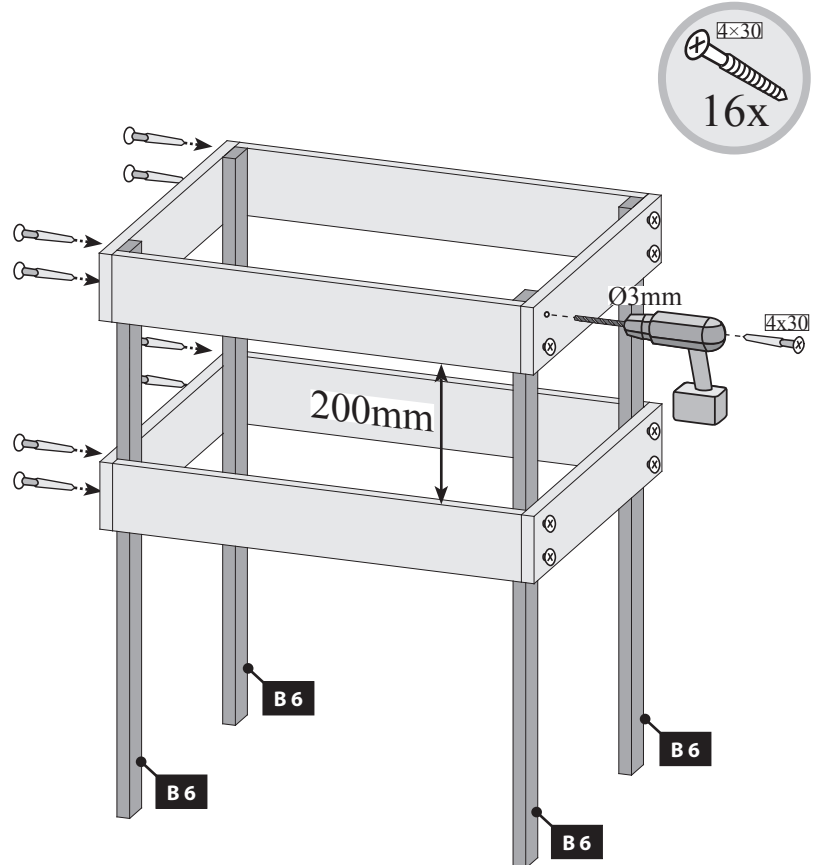

29 b

- Bei allen anderen Öfen
- Pour tous les autres fours
- For all other furnaces
- Voor alle andere ovens
- Para todos los otros hornos
- Per tutti gli altri tipi di forni
- U všech ostatních pecích