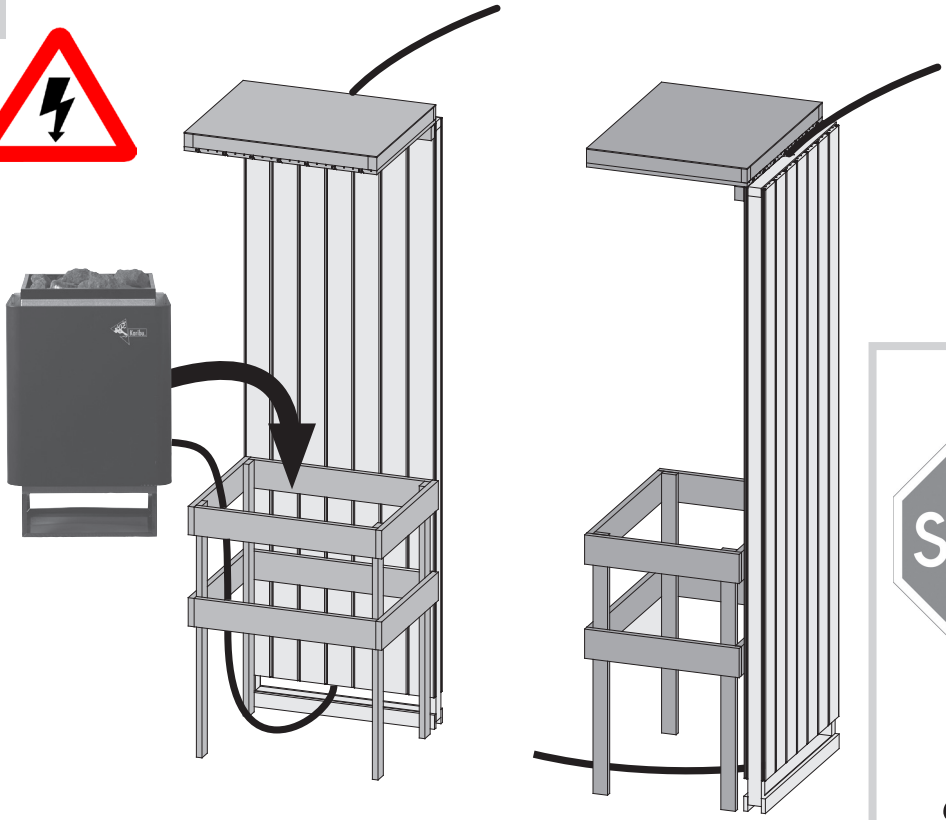

 Aquí está representada la forma de funcionamiento de la tabla. Regule con ello el aire de salida según sus propios deseos.

 Viene illustrato il principio di funzionamento della tavoletta di regolazione della ventilazione. Con essa si può regolare a piacere la ventilazione.

 Zde je zobrazená funkce desky. Regulujte s ní odsávací vzduch dle Vašeho přání.

25

26

27

28 2x

29 a

-  Nur bei 9 kW-Ofen
-  Seulement 9 kW chauffe
-  Only 9 kW heater
-  Slechts 9 kW heater
-  Sólo calentador de 9 kW
-  Solo riscaldamento 9 kW
-  Pouze topné těleso 9 kW

29 b

-  Bei allen anderen Öfen
-  Pour tous les autres fours
-  For all other furnaces
-  Voor alle andere ovens
-  Para todos los otros hornos
-  Per tutti gli altri tipi di forni
-  U všech ostatních pecích

30

31

-  Einbau Saunatür
-  Installation de porte Sauna
-  Sauna door installation
-  Sauna deur installatie
-  Instalación de la puerta Sauna
-  Installazione porta Sauna
-  Sauna Instalace dveře

!!! 04 — 08 !!!