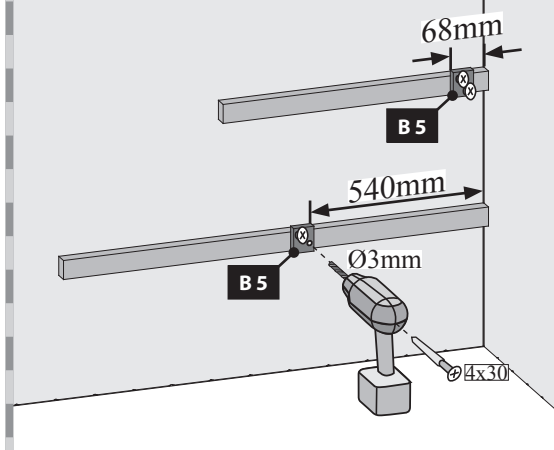

Einbau Saunatür
 Installation de porte Sauna
 Sauna door installation
 Sauna deur installatie
 Instalación de la puerta Sauna
 Installazione porta Sauna
 Sauna Instalace dveře

STOP

!!! 01 — 03 !!!

08

09

08.1

10

4x

11

12

16

16.1

16.2

17

17.1

18

 Hier ist die Funktionsweise des Brettes abgebildet. Regeln Sie damit die Abluft nach Ihren eigenen Wünschen.

 Ceci représente le mode de fonctionnement de la planche. Avec elle, réglez l'écoulement de l'air selon vos désirs.