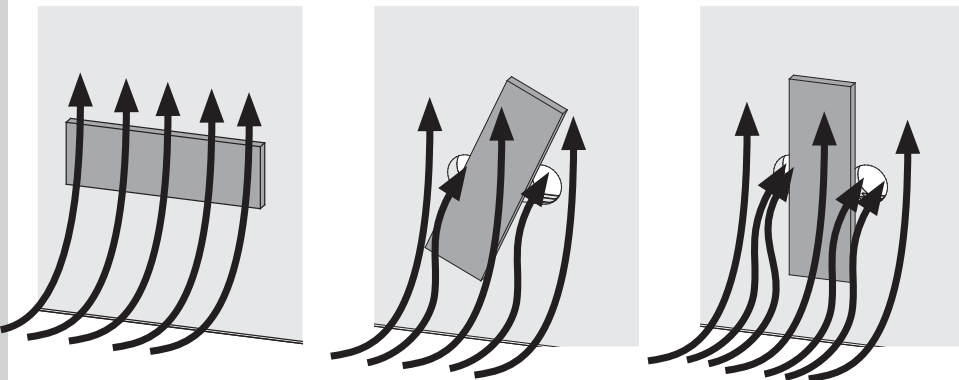

Einbau Saunatür
 Installation de porte Sauna
 Sauna door installation
 Sauna deur installatie
 Instalación de la puerta Sauna
 Installazione porta Sauna
 Sauna Instalace dveře

STOP

!!! 01 — 03 !!!

08

09

08.1

10

4x

11

12

16

16.1

16.2

17

17.1

18

 Hier ist die Funktionsweise des Brettes abgebildet. Regeln Sie damit die Abluft nach Ihren eigenen Wünschen.

 Ceci représente le mode de fonctionnement de la planche. Avec elle, réglez l'écoulement de l'air selon vos désirs.

 This figure shows the functional principle of the board. Regulate the exhaust air according to your own wishes.

 Hier is de werking van het plankje afgebeeld. Regel daarmee de luchtafvoer naar eigen wens.