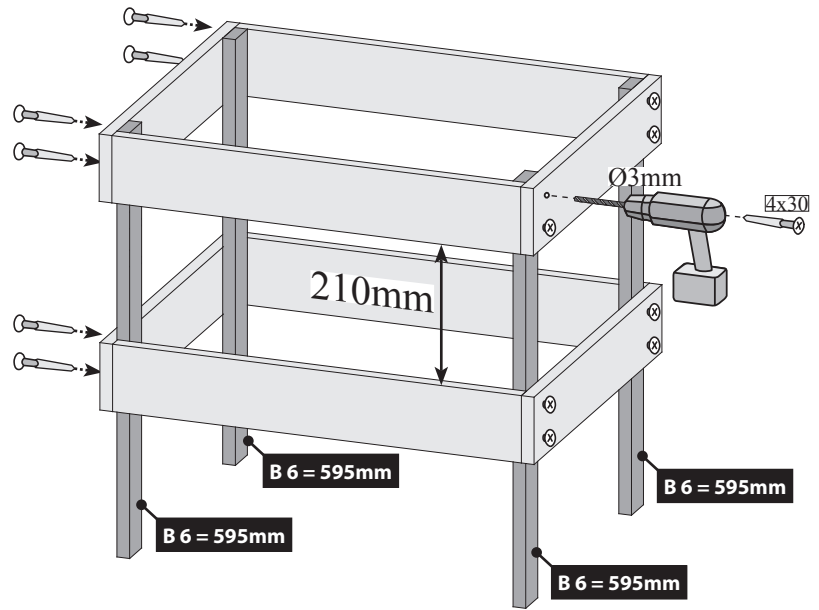

 Zde je zobrazená funkce desky. Regulujte s ní odsávací vzduch dle Vašeho přání.

25

26

27

28 2x

29 a

-  Nur bei 9 kW-Ofen
-  Seulement 9 kW chauffe
-  Only 9 kW heater
-  Slechts 9 kW heater
-  Sólo calentador de 9 kW
-  Solo riscaldamento 9 kW
-  Pouze topné těleso 9 kW