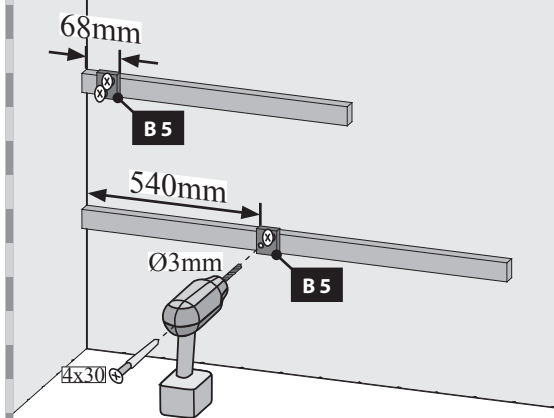

Einbau Saunatür
 Installation de porte Sauna
 Sauna door installation
 Sauna deur installatie
 Instalación de la puerta Sauna
 Installazione porta Sauna
 Sauna Instalace dveře

STOP

!!! 01 — 03 !!!

08

09

08.1

10

4x

11

12

16

16.1

16.2

17

17.1

18

 Hier ist die Funktionsweise des Brettes abgebildet. Regeln Sie damit die Abluft nach Ihren eigenen Wünschen.

 Ceci représente le mode de fonctionnement de la planche. Avec elle, réglez l'écoulement de l'air selon vos désirs.