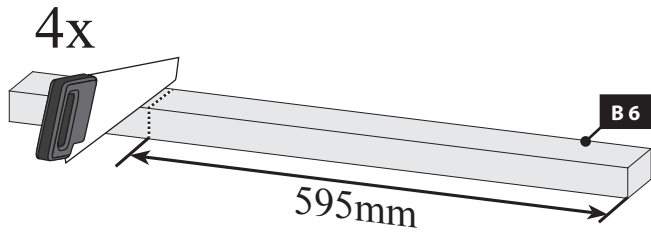

 Aquí está representada la forma de funcionamiento de la tabla. Regule con ello el aire de salida según sus propios deseos.

 Viene illustrato il principio di funzionamento della tavoletta di regolazione della ventilazione. Con essa si può regolare a piacere la ventilazione.

 Zde je zobrazená funkce desky. Regulujte s ní odsávací vzduch dle Vašeho přání.

25

26

27

28 2x

29 a

-  Nur bei 9 kW-Ofen
-  Seulement 9 kW chauffe
-  Only 9 kW heater
-  Slechts 9 kW heater
-  Sólo calentador de 9 kW
-  Solo riscaldamento 9 kW
-  Pouze topné těleso 9 kW