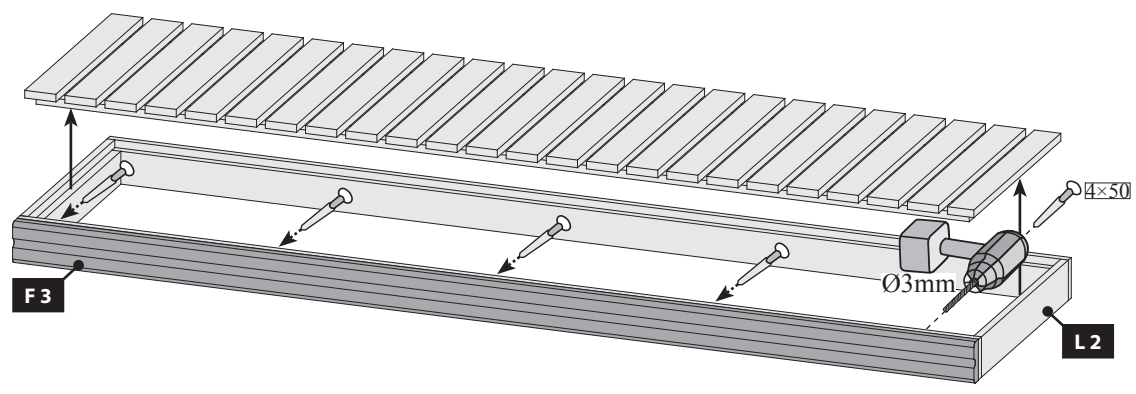

 Aquí está representada la forma de funcionamiento de la tabla. Regule con ello el aire de salida según sus propios deseos.

 Viene illustrato il principio di funzionamento della tavoletta di regolazione della ventilazione. Con essa si può regolare a piacere la ventilazione.

 Zde je zobrazená funkce desky. Regulujte s ní odsávací vzduch dle Vašeho přání.

25

26

27

28 2x

29 a

-  Nur bei 9 kW-Ofen
-  Seulement 9 kW chauffe
-  Only 9 kW heater
-  Slechts 9 kW heater
-  Sólo calentador de 9 kW
-  Solo riscaldamento 9 kW
-  Pouze topné těleso 9 kW