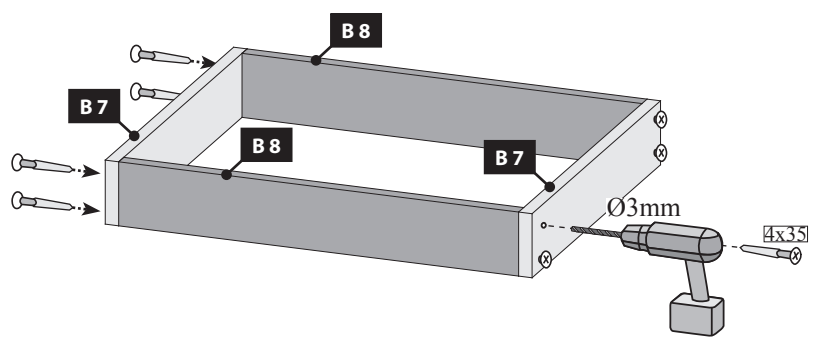

 Aquí está representada la forma de funcionamiento de la tabla. Regule con ello el aire de salida según sus propios deseos.

 Viene illustrato il principio di funzionamento della tavoletta di regolazione della ventilazione. Con essa si può regolare a piacere la ventilazione.

 Zde je zobrazená funkce desky. Regulujte s ní odsávací vzduch dle Vašeho přání.

25

26

27

28 2x

29 a

-  Nur bei 9 kW-Ofen
-  Seulement 9 kW chauffe
-  Only 9 kW heater
-  Slechts 9 kW heater
-  Sólo calentador de 9 kW
-  Solo riscaldamento 9 kW
-  Pouze topné těleso 9 kW