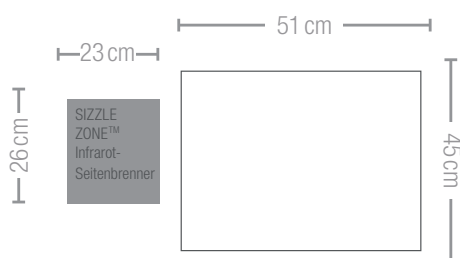

ROGUE®

GASGRILL ROGUE® 365-3
Schwarz (R365SIBPK)

3 Brenner

- bis zu 12,5 kW auf 3 Brennern:
2 Edelstahl-Hauptbrenner, SIZZLE ZONE™
Infrarot- Seitenbrenner
- Hauptgrillfläche: 51 x 45 cm
- Maße: 121 x 64 x 121 cm | 60 kg
- widerstandsfähige, langlebige Grillkammer aus Aluguss
- beide Seitenablagen klappbar
- WAVE™ Edelstahl Grillroste
- seitliches Ablagefach zum Einhängen
- in 45 Minuten fertig montiert
- ACCU-PROBE™ Thermometer
- von vorne zugängliche Fettauffangschale
- Warmhalterost für extra Grillfläche

Duales Hitzevertailersystem
aus Edelstahl

WAVE™ Grillroste
aus Edelstahl

Infrarot SIZZLE ZONE™
Seitenbrenner

Seitliches Ablagefach zum
Einhängen für mehr Stauraum
am Grill