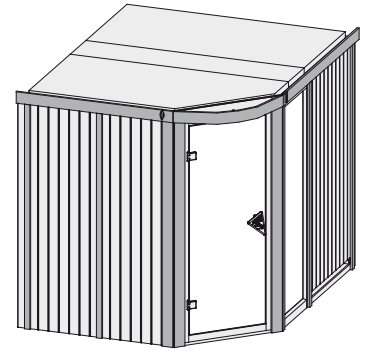

Produktinformation

Lakura

68 mm Rundbogensauna

Lieferumfang

- 1 Satz Saunawände
- 1 Saunadach
- 1 Bronzierte Ganzglastür
- 1 Fensterelement
- 3 Liegen
- 1 Kopfstütze
- 1 Ofenschutz
- 1 Rundbogenblende
- Schrauben und Beschläge

Weiteres Zubehör finden Sie unter der Rubrik **Zubehör**.
Beachten Sie bitte die **Übersicht Zubehör**

10 cm Wand- und Deckenabstand beim
Aufbau einhalten!
Spiegelbar!

Außenmaße mit Eckleisten	B 231 × T 196 × H 198 cm
Außenmaße (inkl Dachkranz)	-
Innenmaße	B 216 × T 181 × H 192 cm
Umbauter Raum	7,2 m ³
Außenmaße Türflügel	B 65,6 × T 0,8 × H 175 cm
Durchgangsmaße	B 64 × H 173 cm
Lichtausschnitt Tür	B 64 × H 173 cm
Ofenschutzgitter	B 60 × T 51 × H 80 cm
Paketmaße Sauna	B 223 × T 120 × H 84 cm / 359 kg
Paketmaße Dachkranz	-

Maße Dachkranzmodell (in cm)

Maße Basismodell (in cm)

Fenstereinbaupositionen

Kein zusätzliches Fenster einbaubar!

Ausführung

- Nordische Fichte, naturbelassen

Wand

- Vormontierte Wandelemente
- Fronten bestehen innen aus einer 42 mm starken, stabilen Rahmenkonstruktion mit Mineralwolldämmung. Die Außen- und Innenseiten der Fronten sind mit 12,5 mm Spezial-Softline-Fichte-Profilholz verkleidet (gesamt: 68mm).
- Rückwände bestehen innen aus einer 42 mm starken, stabilen Rahmenkonstruktion mit Mineralwolldämmung. Die Innenseite der Rückwände ist mit 12,5 mm Spezial-Softline-Fichte-Profilholz verkleidet und die Außenseite mit einer Platte verstärkt (gesamt: 57mm)

Dach

- Vormontierte Elemente
- Innen: Mineralwolldämmung mit 42 mm starken Rahmenkonstruktion
- Verkleidung: 12,5 mm Spezial-Softline-Fichte-Profilholz
- Außenseite: Verstärkung mit Platte

Tür

- Bronzierte Ganzglastür mit Massivholz-Türrahmen
- Einscheibensicherheitsglas
- Rechts und links anschlagbar; Magnetverschlusstechnik
- Lackierter Türgriff
- Beschläge mit Excenter für optimale Ausrichtung der Glasscheibe