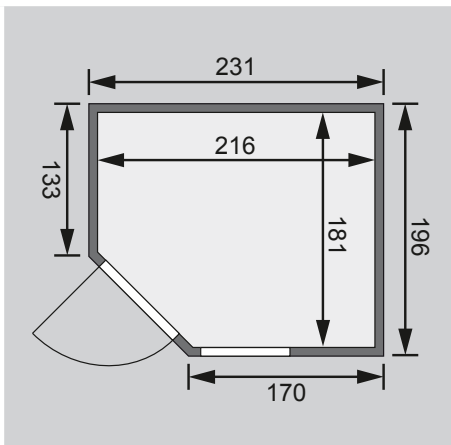

Weiteres Zubehör finden Sie unter der Rubrik **Zubehör**.
Beachten Sie bitte die **Übersicht Zubehör**

10 cm Wand- und Deckenabstand beim
Aufbau einhalten!
Spiegelbar!

Außenmaße mit Eckleisten	B 231 × T 196 × H 198 cm
Außenmaße (inkl Dachkranz)	-
Innenmaße	B 216 × T 181 × H 192 cm
Umbauter Raum	7,2 m ³
Außenmaße Türflügel	B 65,6 × T 0,8 × H 175 cm
Durchgangsmaße	B 64 × H 173 cm
Lichtausschnitt Tür	B 64 × H 173 cm
Ofenschutzgitter	B 60 × T 51 × H 80 cm
Paketmaße Sauna	B 223 × T 120 × H 84 cm / 359 kg
Paketmaße Dachkranz	-

Maße Dachkranzmodell (in cm)

Maße Basismodell (in cm)

Fenstereinbaupositionen

Kein zusätzliches Fenster einbaubar!

Ausführung

- Nordische Fichte, naturbelassen

Wand

- Vormontierte Wandelemente
- Fronten bestehen innen aus einer 42 mm starken, stabilen Rahmenkonstruktion mit Mineralwolldämmung. Die Außen- und Innenseiten der Fronten sind mit 12,5 mm Spezial-Softline-Fichte-Profilholz verkleidet (gesamt: 68mm).
- Rückwände bestehen innen aus einer 42 mm starken, stabilen Rahmenkonstruktion mit Mineralwolldämmung. Die Innenseite der Rückwände ist mit 12,5 mm Spezial-Softline-Fichte-Profilholz verkleidet und die Außenseite mit einer Platte verstärkt (gesamt: 57mm)

Liegen

- Vormontiert (bis 250 kg belastbar)
- 2 Liegen ca 57 cm breit, 1 Querliege ca 52 cm breit
- Liegeflächen aus Espe-Massivholz
- Front mit Spezial-Espe-Massivholz-Profil
- 1 Kopfstütze aus Espe-Massivholz, vormontiert