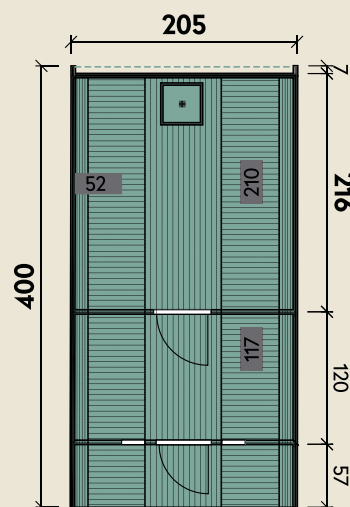

ANSTRICH (gegen Mehrpreis)

- Weiß
- Hellgrau
- Dunkelgrau
- Kiefer
- Eiche
- Rostrot
- Walnuss
- Mahagoni

*Rundglasmontage bauseits nicht möglich. Lieferung mit Rundglasfenster nur fertig montiert. Wir empfehlen den Ofen Premium stehend mit 12 kW. Weitere Informationen finden Sie unter: www.finnhaus.de oder im aktuellen Katalog. Technische Änderungen, Druckfehler und Irrtümer vorbehalten.