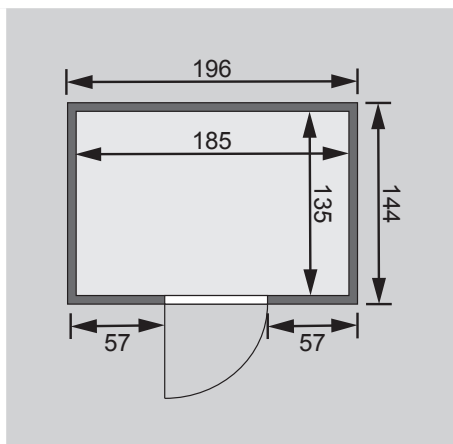

Weiteres Zubehör finden Sie unter der Rubrik **Zubehör**.
Beachten Sie bitte die **Übersicht Zubehör**

10 cm Wand- und Deckenabstand beim
Aufbau einhalten!
Aufbau mit und ohne Dachkranz möglich.

Außenmaße mit Eckleisten	B 196 × T 144 × H 200 cm
Außenmaße (inkl Dachkranz)	B 224 × T 158 × H 202 cm
Innenmaße	B 185 × T 135 × H 192 cm
Umbauter Raum	4,7 m ³
Außenmaße Türflügel	B 65,6 × T 0,8 × H 175 cm
Durchgangsmaße	B 64 × H 173 cm
Lichtausschnitt Tür	B 64 × H 173 cm
Ofenschutzgitter	B 60 × T 51 × H 80 cm
Paketmaße Sauna	B 195 × T 117 × H 59 cm / 281 kg
Paketmaße Dachkranz	B 230 × T 23 × H 15 cm / 15,5 kg

Maße Dachkranzmodell (in cm)

Maße Basismodell (in cm)

Fenstereinbaupositionen

Ausführung

- Nordische Fichte, naturbelassen

Wand

- 38 mm Massivholzbohlen
- Steck-Schraub-System

Dach

Liegen

- Vormontiert
- 1 Liege oben ca 57 cm breit
- 1 Liege unten ca 27 cm breit
- Liegeflächen aus Espe-Massivholz
- Front mit Spezial-Espe-Massivholz-Profil
- Bis 250 kg belastbar

Ofenschutz

- Nordische Fichte, Massivholz