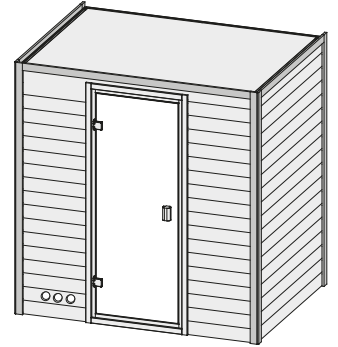

Ronja

38 mm Plug & Play Sauna

Produktinformation

Lieferumfang

- 1 Satz Saunawandbohlen
- 1 Saunadach
- 1 Bronzierte Ganzglastür
- 2 Liegen
- 1 Ofenschutz
- Schrauben und Beschläge

Nur bei Dachkranzmodell

- 1 Dachkranz
- 1 LED-Strahlerset

Weiteres Zubehör finden Sie unter der Rubrik **Zubehör**.
Beachten Sie bitte die **Übersicht Zubehör**

10 cm Wand- und Deckenabstand beim
Aufbau einhalten!
Aufbau mit und ohne Dachkranz möglich.

Außenmaße mit Eckleisten	B 196 × T 144 × H 200 cm
Außenmaße (inkl Dachkranz)	B 224 × T 158 × H 202 cm
Innenmaße	B 185 × T 135 × H 192 cm
Umbauter Raum	4,7 m ³
Außenmaße Türflügel	B 65,6 × T 0,8 × H 175 cm
Durchgangsmaße	B 64 × H 173 cm
Lichtausschnitt Tür	B 64 × H 173 cm
Ofenschutzgitter	B 60 × T 51 × H 80 cm
Paketmaße Sauna	B 195 × T 117 × H 59 cm / 281 kg
Paketmaße Dachkranz	B 230 × T 23 × H 15 cm / 15,5 kg

Maße Dachkranzmodell (in cm)

Maße Basismodell (in cm)

Fenstereinbaupositionen

Ausführung

- Nordische Fichte, naturbelassen

Wand

- 38 mm Massivholzbohlen
- Steck-Schraub-System

Dach

Liegen

- Vormontiert
- 1 Liege oben ca 57 cm breit
- 1 Liege unten ca 27 cm breit
- Liegeflächen aus Espe-Massivholz
- Front mit Spezial-Espe-Massivholz-Profil
- Bis 250 kg belastbar

Ofenschutz

- Nordische Fichte, Massivholz