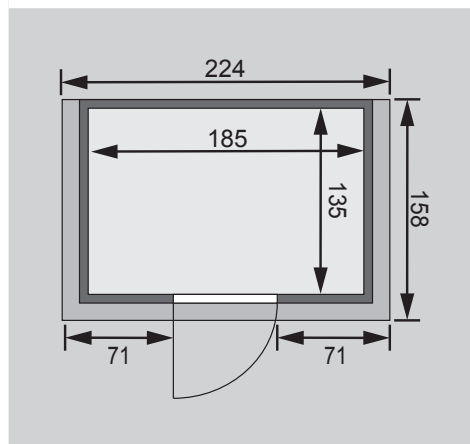

Ronja

38 mm Plug & Play Sauna

Produktinformation

Lieferumfang

- 1 Satz Saunawandbohlen
- 1 Saunadach
- 1 Bronzierte Ganzglastür
- 2 Liegen
- 1 Ofenschutz
- Schrauben und Beschläge

Nur bei Dachkranzmodell

- 1 Dachkranz
- 1 LED-Strahlerset

Weiteres Zubehör finden Sie unter der Rubrik **Zubehör**.
Beachten Sie bitte die **Übersicht Zubehör**

10 cm Wand- und Deckenabstand beim
Aufbau einhalten!
Aufbau mit und ohne Dachkranz möglich.

Außenmaße mit Eckleisten	B 196 × T 144 × H 200 cm
Außenmaße (inkl Dachkranz)	B 224 × T 158 × H 202 cm
Innenmaße	B 185 × T 135 × H 192 cm
Umbauter Raum	4,7 m ³
Außenmaße Türflügel	B 65,6 × T 0,8 × H 175 cm
Durchgangsmaße	B 64 × H 173 cm
Lichtausschnitt Tür	B 64 × H 173 cm
Ofenschutzgitter	B 60 × T 51 × H 80 cm
Paketmaße Sauna	B 195 × T 117 × H 59 cm / 281 kg
Paketmaße Dachkranz	B 230 × T 23 × H 15 cm / 15,5 kg

Maße Dachkranzmodell (in cm)

Maße Basismodell (in cm)

Fenstereinbaupositionen

Ausführung

- Nordische Fichte, naturbelassen

Wand

- 38 mm Massivholzbohlen
- Steck-Schraub-System

Dach

Liegen

- Vormontiert
- 1 Liege oben ca 57 cm breit
- 1 Liege unten ca 27 cm breit
- Liegeflächen aus Espe-Massivholz
- Front mit Spezial-Espe-Massivholz-Profil
- Bis 250 kg belastbar

Ofenschutz

- Nordische Fichte, Massivholz