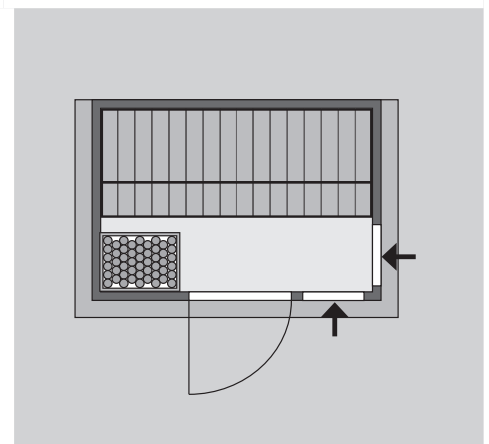

Ronja

38 mm Plug & Play Sauna

Produktinformation

Lieferumfang

- 1 Satz Saunawandbohlen
- 1 Saunadach
- 1 Bronzierte Ganzglastür
- 2 Liegen
- 1 Ofenschutz
- Schrauben und Beschläge

Nur bei Dachkranzmodell

- 1 Dachkranz
- 1 LED-Strahlerset

Weiteres Zubehör finden Sie unter der Rubrik **Zubehör**.
Beachten Sie bitte die **Übersicht Zubehör**

10 cm Wand- und Deckenabstand beim
Aufbau einhalten!
Aufbau mit und ohne Dachkranz möglich.

Außenmaße mit Eckleisten	B 196 × T 144 × H 200 cm
Außenmaße (inkl Dachkranz)	B 224 × T 158 × H 202 cm
Innenmaße	B 185 × T 135 × H 192 cm
Umbauter Raum	4,7 m ³
Außenmaße Türflügel	B 65,6 × T 0,8 × H 175 cm
Durchgangsmaße	B 64 × H 173 cm
Lichtausschnitt Tür	B 64 × H 173 cm
Ofenschutzgitter	B 60 × T 51 × H 80 cm
Paketmaße Sauna	B 195 × T 117 × H 59 cm / 281 kg
Paketmaße Dachkranz	B 230 × T 23 × H 15 cm / 15,5 kg

Maße Dachkranzmodell (in cm)

Maße Basismodell (in cm)

Fenstereinbaupositionen

Ausführung

- Nordische Fichte, naturbelassen

Wand

- 38 mm Massivholzbohlen
- Steck-Schraub-System

Dach

- Vormontierte Elemente
- Innen: Mineralwolldämmung mit 42 mm starken Rahmenkonstruktion
- Verkleidung: 12,5 mm Spezial-Softline-Fichte-Profilholz
- Außenseite: Verstärkung mit Platte

Tür

- Bronzierte Ganzglastür mit Massivholz-Türrahmen
- Einscheibensicherheitsglas
- Rechts und links anschlagbar
- Lackierter Türgriff
- Beschläge mit Excenter für optimale Ausrichtung der Glasscheibe
- Magnetverschlusstechnik