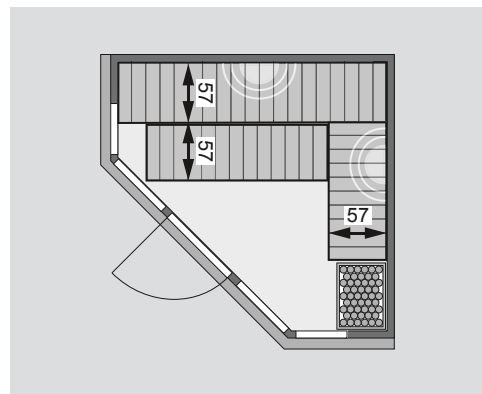

Außenmaße inkl Dachkranz	B 245 × T 245 × H 202 cm	
Außenmaße	B 231 × T 231 × H 198 cm	
Innenmaße	B 216 × T 216 × H 192 cm	
Umbauter Raum	7,3 m ³	
Grundfläche	3,6 m ²	
Tür Außenmaße	B 65,6 × T 0,8 × H 175 cm	
Tür Durchgangsmaße	B 64 × H 173 cm	
Tür Lichtausschnitt	B 64 × H 173 cm	
Tür Öffnungsrichtung links	•	
Tür Öffnungsrichtung rechts	•	
Tür Ausführung	bronziert	
Fenster Außenmaße	B 60,6 × H 192 cm	B 43 × H 192 cm
Fenster Lichtausschnitt	B 49 × H 175,5 cm	B 32 × H 175,5 cm
Fenster Ausführung	bronziert	bronziert
Liege 1	B 57 cm	
Liege 2	B 57 cm	
Liege 3	B 57 cm	
Liege 4	-	
Liegen max. Gewicht	250 kg	
Ofenschutz	B 61,2 × T 47,4 × H 59 cm	
Türposition in Front variabel	nein	
Spiegelbar	nein	
Paketmaße	L 230 × B 125 × H 78 cm / 409 kg	

Dachkranzmodell (in cm)

Basismodell (in cm)

Fenstereinbaupositionen

- Wand**
- Vormontierte Elemente
 - Fronten: 42 mm Rahmenkonstruktion mit Mineraldämmwolle. Verkleidung aus 12,5 mm Spezial Softline Profilholz aus Fichte.
 - Rückwände: 42 mm Rahmenkonstruktion mit Mineraldämmwolle. Innenseite mit 12,5 mm Spezial Softline Profilholz aus Fichte verkleidet. Außenseite mit einer Platte verstärkt.
 - 10 cm Wand- und Deckenabstand einhalten!

Lieferumfang

- Strahler
- Netzanschlusskabel
- Bedienteil
- Steuergerät
- Verteilerblock

Außenmaße	B 227 × T 210 × H 908 mm
Einbaumaße	B 150 × T 55 × H 860 mm
Regelbereich	40 % - 100 %
Leistung	500 W
Spannung	230 V, 50 Hz
Heizzeitbegrenzung	30 min
Schutzgitter	sambeflockt, grau
Reflektor	Edelstahl, hochglanzpoliert
Infrarotstrahler - Stab	Spezialglas, wasserdichte Anschlüsse
Netzanschlusskabel	400 cm
Silikonkabel Strahler	300 cm