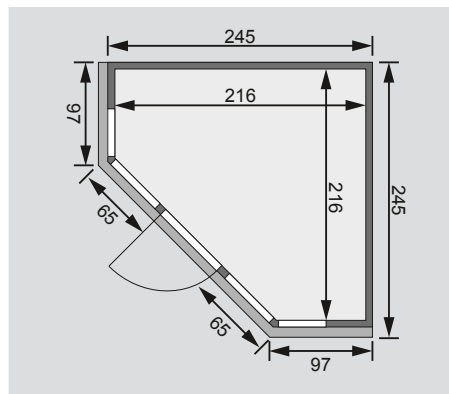

Außenmaße inkl Dachkranz	B 245 × T 245 × H 202 cm	
Außenmaße	B 231 × T 231 × H 198 cm	
Innenmaße	B 216 × T 216 × H 192 cm	
Umbauter Raum	7,3 m ³	
Grundfläche	3,6 m ²	
Tür Außenmaße	B 65,6 × T 0,8 × H 175 cm	
Tür Durchgangsmaße	B 64 × H 173 cm	
Tür Lichtausschnitt	B 64 × H 173 cm	
Tür Öffnungsrichtung links	•	
Tür Öffnungsrichtung rechts	•	
Tür Ausführung	bronziert	
Fenster Außenmaße	B 60,6 × H 192 cm	B 43 × H 192 cm
Fenster Lichtausschnitt	B 49 × H 175,5 cm	B 32 × H 175,5 cm
Fenster Ausführung	bronziert	bronziert
Liege 1	B 57 cm	
Liege 2	B 57 cm	
Liege 3	B 57 cm	
Liege 4	-	
Liegen max. Gewicht	250 kg	
Ofenschutz	B 61,2 × T 47,4 × H 59 cm	
Türposition in Front variabel	nein	
Spiegelbar	nein	
Paketmaße	L 230 × B 125 × H 78 cm / 409 kg	

Dachkranzmodell (in cm)

Basismodell (in cm)

Fenstereinbaupositionen

- Wand**
- Vormontierte Elemente
 - Fronten: 42 mm Rahmenkonstruktion mit Mineraldämmwolle. Verkleidung aus 12,5 mm Spezial Softline Profilholz aus Fichte.
 - Rückwände: 42 mm Rahmenkonstruktion mit Mineraldämmwolle. Innenseite mit 12,5 mm Spezial Softline Profilholz aus Fichte verkleidet. Außenseite mit einer Platte verstärkt.
 - 10 cm Wand- und Deckenabstand einhalten!

Lieferumfang

- Strahler
- Netzanschlusskabel
- Bedienteil
- Steuergerät
- Verteilerblock

Außenmaße	B 227 × T 210 × H 908 mm
Einbaumaße	B 150 × T 55 × H 860 mm
Regelbereich	40 % - 100 %
Leistung	500 W
Spannung	230 V, 50 Hz
Heizzeitbegrenzung	30 min
Schutzgitter	sambeflockt, grau
Reflektor	Edelstahl, hochglanzpoliert
Infrarotstrahler - Stab	Spezialglas, wasserdichte Anschlüsse
Netzanschlusskabel	400 cm
Silikonkabel Strahler	300 cm