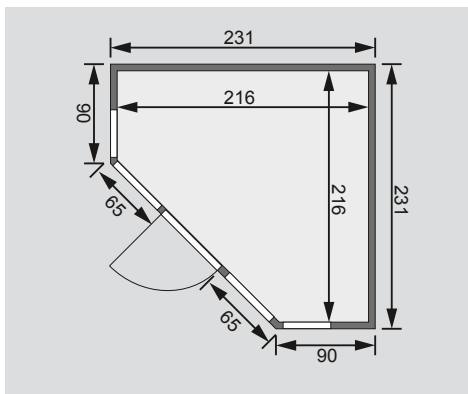

Außenmaße inkl Dachkranz	B 245 × T 245 × H 202 cm	
Außenmaße	B 231 × T 231 × H 198 cm	
Innenmaße	B 216 × T 216 × H 192 cm	
Umbauter Raum	7,3 m ³	
Grundfläche	3,6 m ²	
Tür Außenmaße	B 65,6 × T 0,8 × H 175 cm	
Tür Durchgangsmaße	B 64 × H 173 cm	
Tür Lichtausschnitt	B 64 × H 173 cm	
Tür Öffnungsrichtung links	•	
Tür Öffnungsrichtung rechts	•	
Tür Ausführung	bronziert	
Fenster Außenmaße	B 60,6 × H 192 cm	B 43 × H 192 cm
Fenster Lichtausschnitt	B 49 × H 175,5 cm	B 32 × H 175,5 cm
Fenster Ausführung	bronziert	bronziert
Liege 1	B 57 cm	
Liege 2	B 57 cm	
Liege 3	B 57 cm	
Liege 4	-	
Liegen max. Gewicht	250 kg	
Ofenschutz	B 61,2 × T 47,4 × H 59 cm	
Türposition in Front variabel	nein	
Spiegelbar	nein	
Paketmaße	L 230 × B 125 × H 78 cm / 409 kg	

Dachkranzmodell (in cm)

Basismodell (in cm)

Fenstereinbaupositionen

- Wand**
- Vormontierte Elemente
 - Fronten: 42 mm Rahmenkonstruktion mit Mineraldämmwolle. Verkleidung aus 12,5 mm Spezial Softline Profilholz aus Fichte.
 - Rückwände: 42 mm Rahmenkonstruktion mit Mineraldämmwolle. Innenseite mit 12,5 mm Spezial Softline Profilholz aus Fichte verkleidet. Außenseite mit einer Platte verstärkt.
 - 10 cm Wand- und Deckenabstand einhalten!

Lieferumfang

- Strahler
- Netzanschlusskabel
- Bedienteil
- Steuergerät
- Verteilerblock

Außenmaße	B 227 × T 210 × H 908 mm
Einbaumaße	B 150 × T 55 × H 860 mm
Regelbereich	40 % - 100 %
Leistung	500 W
Spannung	230 V, 50 Hz
Heizzeitbegrenzung	30 min
Schutzgitter	sambeflockt, grau
Reflektor	Edelstahl, hochglanzpoliert
Infrarotstrahler - Stab	Spezialglas, wasserdichte Anschlüsse
Netzanschlusskabel	400 cm
Silikonkabel Strahler	300 cm