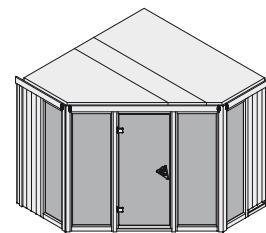

Lieferumfang	4 Fenster
Wandelemente	Schrauben und Beschläge
Saunadach	2 Infrarotstrahler (500 W)
Ganzglastür	1 Ofen (9 kW)
Ofenschutz	1 Steuergerät Infrarotstrahler
3 Liegen	1 Steuergerät Ofen
1 Kopfstütze	Nur bei Dachkranzmodell
Rückenlehnenst	1 Dachkranz
Bankblenden	1 LED-Strahlerst

Außenmaße inkl Dachkranz	B 245 × T 245 × H 202 cm	
Außenmaße	B 231 × T 231 × H 198 cm	
Innenmaße	B 216 × T 216 × H 192 cm	
Umbauter Raum	7,3 m ³	
Grundfläche	3,6 m ²	
Tür Außenmaße	B 65,6 × T 0,8 × H 175 cm	
Tür Durchgangsmaße	B 64 × H 173 cm	
Tür Lichtausschnitt	B 64 × H 173 cm	
Tür Öffnungsrichtung links	•	
Tür Öffnungsrichtung rechts	•	
Tür Ausführung	bronziert	
Fenster Außenmaße	B 60,6 × H 192 cm	B 43 × H 192 cm
Fenster Lichtausschnitt	B 49 × H 175,5 cm	B 32 × H 175,5 cm
Fenster Ausführung	bronziert	bronziert
Liege 1	B 57 cm	
Liege 2	B 57 cm	
Liege 3	B 57 cm	
Liege 4	-	
Liegen max. Gewicht	250 kg	
Ofenschutz	B 61,2 × T 47,4 × H 59 cm	
Türposition in Front variabel	nein	
Spiegelbar	nein	
Paketmaße	L 230 × B 125 × H 78 cm / 409 kg	

Dachkranzmodell (in cm)

Basismodell (in cm)

Fenstereinbaupositionen

- Wand**
- Vormontierte Elemente
 - Fronten: 42 mm Rahmenkonstruktion mit Mineraldämmwolle. Verkleidung aus 12,5 mm Spezial Softline Profilholz aus Fichte.
 - Rückwände: 42 mm Rahmenkonstruktion mit Mineraldämmwolle. Innenseite mit 12,5 mm Spezial Softline Profilholz aus Fichte verkleidet. Außenseite mit einer Platte verstärkt.
 - 10 cm Wand- und Deckenabstand einhalten!

Lieferumfang

- Strahler
- Netzanschlusskabel
- Bedienteil
- Steuergerät
- Verteilerblock

Außenmaße	B 227 × T 210 × H 908 mm
Einbaumaße	B 150 × T 55 × H 860 mm
Regelbereich	40 % - 100 %
Leistung	500 W
Spannung	230 V, 50 Hz
Heizzeitbegrenzung	30 min
Schutzgitter	sambeflockt, grau
Reflektor	Edelstahl, hochglanzpoliert
Infrarotstrahler - Stab	Spezialglas, wasserdichte Anschlüsse
Netzanschlusskabel	400 cm
Silikonkabel Strahler	300 cm