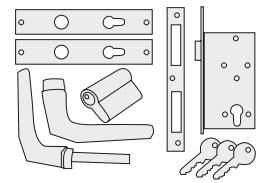

## Produktinformation

- Doppelflügeltür, vormontiert
- Nordische Fichte - naturbelassen oder elfenbeinweiß lackiert
- 1 Lichtausschnitt mit aufgesetzten Sprossen
- Lichtausschnitt aus Echtglas, klar
- Zylinderschloss inkl 3 Schlüssel
- Justierbare Türbänder für optimale Ausrichtung
- Alutürschwelle
- Integrierter Feststellriegel oben und unten

Feststellriegel

Zylinderschloss

Alutürschwelle

Türbänder

Türflügel

Durchgangsmaße

Lichtausschnitt

Paketmaße

B 70,7 × T 4 × H 177 cm

B 135,5 × H 175 cm

B 48,7 × H 65,8 cm

B 185 × T 72 × H 30 cm / 57,8 kg