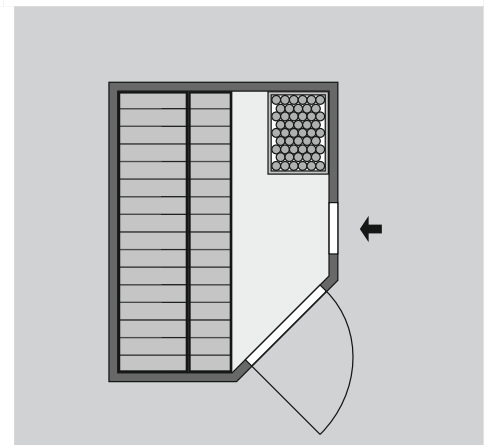

Produktinformation

Lieferumfang

- 1 Satz Saunawände
- 1 Saunadach
- 1 Bronzierte Ganzglastür
- 2 Liegen
- 1 Kopfstütze
- 1 Ofenschutz
- 1 Rundbogenblende
- Schrauben und Beschläge

Lavea

68 mm Rundbogensauna

Weiteres Zubehör finden Sie unter der Rubrik **Zubehör**.
Beachten Sie bitte die **Übersicht Zubehör**

10 cm Wand- und Deckenabstand beim
Aufbau einhalten!
Spiegelbar!

Außenmaße mit Eckleisten	B 152 × T 196 × H 198 cm
Außenmaße (inkl Dachkranz)	-
Innenmaße	B 138 × T 182 × H 193 cm
Umbauter Raum	4,6 m ³
Außenmaße Türflügel	B 65,6 × T 0,8 × H 175 cm
Durchgangsmaße	B 64 × H 173 cm
Lichtausschnitt Tür	B 64 × H 173 cm
Ofenschutzgitter	B 60 × T 51 × H 80 cm
Paketmaße Sauna	B 203 × T 120 × H 54 cm / 300 kg
Paketmaße Dachkranz	-

Maße Dachkranzmodell (in cm)

Maße Basismodell (in cm)

Fenstereinbaupositionen

Ausführung

- Nordische Fichte, naturbelassen

Wand

- Vormontierte Wandelemente
- Fronten bestehen innen aus einer 42 mm starken, stabilen Rahmenkonstruktion mit Mineralwolldämmung. Die Außen- und Innenseiten der Fronten sind mit 12,5 mm Spezial-Softline-Fichte-Profilholz verkleidet (gesamt: 68mm).
- Rückwände bestehen innen aus einer 42 mm starken, stabilen Rahmenkonstruktion mit Mineralwolldämmung. Die Innenseite der Rückwände ist mit 12,5 mm Spezial-Softline-Fichte-Profilholz verkleidet und die Außenseite mit einer Platte verstärkt (gesamt: 57mm)

Dach

- Vormontierte Elemente
- Innen: Mineralwolldämmung mit 42 mm starken Rahmenkonstruktion
- Verkleidung: 12,5 mm Spezial-Softline-Fichte-Profilholz
- Außenseite: Verstärkung mit Platte

Tür

- Bronzierte Ganzglastür mit Massivholz-Türrahmen
- Einscheibensicherheitsglas
- Rechts und links anschlagbar; Magnetverschlusstechnik
- Lackierter Türgriff
- Beschläge mit Excenter für optimale Ausrichtung der Glasscheibe