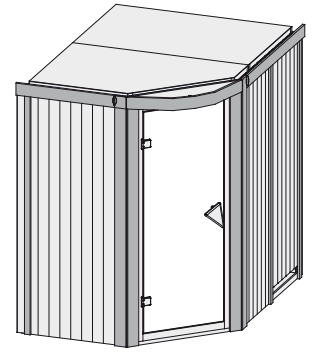

Produktinformation

Lieferumfang

- 1 Satz Saunawände
- 1 Saunadach
- 1 Bronzierte Ganzglastür
- 2 Liegen
- 1 Kopfstütze
- 1 Ofenschutz
- 1 Rundbogenblende
- Schrauben und Beschläge

Lavea

68 mm Rundbogensauna

Weiteres Zubehör finden Sie unter der Rubrik **Zubehör**.
Beachten Sie bitte die **Übersicht Zubehör**

10 cm Wand- und Deckenabstand beim
Aufbau einhalten!
Spiegelbar!

Außenmaße mit Eckleisten	B 152 × T 196 × H 198 cm
Außenmaße (inkl Dachkranz)	-
Innenmaße	B 138 × T 182 × H 193 cm
Umbauter Raum	4,6 m ³
Außenmaße Türflügel	B 65,6 × T 0,8 × H 175 cm
Durchgangsmaße	B 64 × H 173 cm
Lichtausschnitt Tür	B 64 × H 173 cm
Ofenschutzgitter	B 60 × T 51 × H 80 cm
Paketmaße Sauna	B 203 × T 120 × H 54 cm / 300 kg
Paketmaße Dachkranz	-

Maße Dachkranzmodell (in cm)

Maße Basismodell (in cm)

Fenstereinbaupositionen

Ausführung

- Nordische Fichte, naturbelassen

Wand

- Vormontierte Wandelemente
- Fronten bestehen innen aus einer 42 mm starken, stabilen Rahmenkonstruktion mit Mineralwolldämmung. Die Außen- und Innenseiten der Fronten sind mit 12,5 mm Spezial-Softline-Fichte-Profilholz verkleidet (gesamt: 68mm).
- Rückwände bestehen innen aus einer 42 mm starken, stabilen Rahmenkonstruktion mit Mineralwolldämmung. Die Innenseite der Rückwände ist mit 12,5 mm Spezial-Softline-Fichte-Profilholz verkleidet und die Außenseite mit einer Platte verstärkt (gesamt: 57mm)

Dach

- Vormontierte Elemente
- Innen: Mineralwolldämmung mit 42 mm starken Rahmenkonstruktion
- Verkleidung: 12,5 mm Spezial-Softline-Fichte-Profilholz
- Außenseite: Verstärkung mit Platte

Tür

- Bronzierte Ganzglastür mit Massivholz-Türrahmen
- Einscheibensicherheitsglas
- Rechts und links anschlagbar; Magnetverschlusstechnik
- Lackierter Türgriff
- Beschläge mit Excenter für optimale Ausrichtung der Glasscheibe