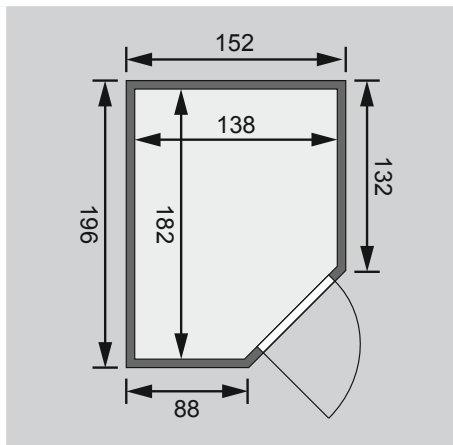

Weiteres Zubehör finden Sie unter der Rubrik **Zubehör**.
Beachten Sie bitte die **Übersicht Zubehör**

10 cm Wand- und Deckenabstand beim
Aufbau einhalten!
Spiegelbar!

Außenmaße mit Eckleisten	B 152 × T 196 × H 198 cm
Außenmaße (inkl Dachkranz)	-
Innenmaße	B 138 × T 182 × H 193 cm
Umbauter Raum	4,6 m ³
Außenmaße Türflügel	B 65,6 × T 0,8 × H 175 cm
Durchgangsmaße	B 64 × H 173 cm
Lichtausschnitt Tür	B 64 × H 173 cm
Ofenschutzgitter	B 60 × T 51 × H 80 cm
Paketmaße Sauna	B 203 × T 120 × H 54 cm / 300 kg
Paketmaße Dachkranz	-

Maße Dachkranzmodell (in cm)

Maße Basismodell (in cm)

Fenstereinbaupositionen

Ausführung

- Nordische Fichte, naturbelassen

Wand

- Vormontierte Wandelemente
- Fronten bestehen innen aus einer 42 mm starken, stabilen Rahmenkonstruktion mit Mineralwolldämmung. Die Außen- und Innenseiten der Fronten sind mit 12,5 mm Spezial-Softline-Fichte-Profilholz verkleidet (gesamt: 68mm).
- Rückwände bestehen innen aus einer 42 mm starken, stabilen Rahmenkonstruktion mit Mineralwolldämmung. Die Innenseite der Rückwände ist mit 12,5 mm Spezial-Softline-Fichte-Profilholz verkleidet und die Außenseite mit einer Platte verstärkt (gesamt: 57mm)

Liegen

- Vormontiert (bis 250 kg belastbar)
- 1 Liege ca 57 cm breit, 1 Liege ca 27 cm breit
- Liegeflächen aus Espe-Massivholz
- Front mit Spezial-Espe-Massivholz-Profil
- 1 Kopfstütze aus Espe-Massivholz, vormontiert