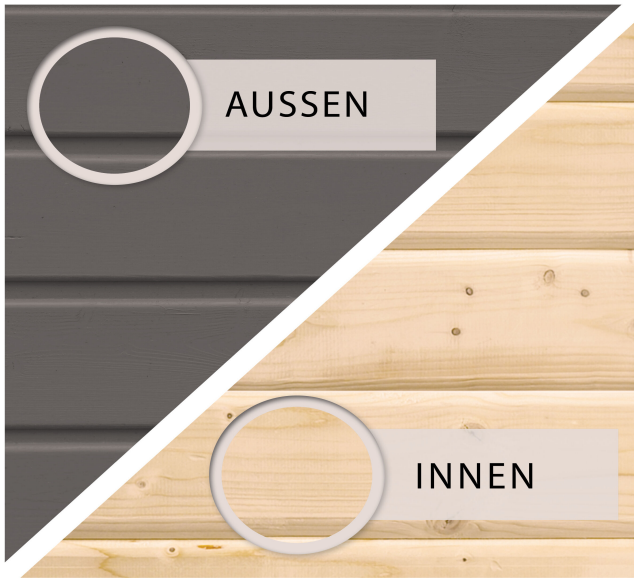

19mm PROFILE