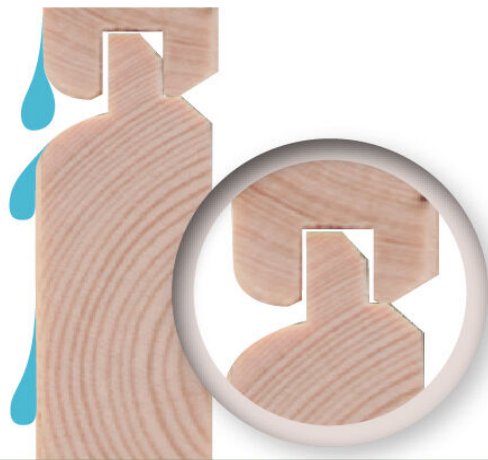

19mm PROFILE