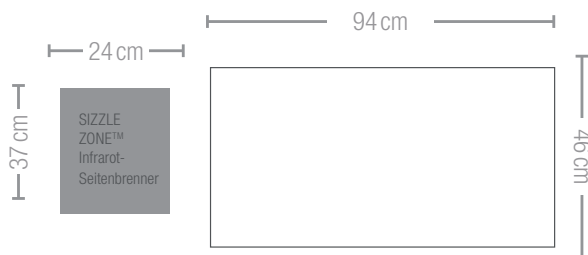

PRESTIGE

GASGRILL PRESTIGE PRO™ 665
(PR0665RSIBPSS)

Edelstahl
8 Brenner

- bis zu 31 kW auf 8 Brennern:
5 Edelstahl-Hauptbrenner,
SIZZLE ZONE™ Infrarot-Seitenbrenner, Smoker-Brenner mit integriertem, einfach auszieh und nachfüllbarem Räucher-
- Einsatz, Infrarot Heckbrenner aus Edelstahl inkl. Drehspieß-Set mit Motor
- Hauptgrillfläche: 94 x 46 cm
- Maße: 195 x 65 x 130 cm | 150 kg
- Grillkammer und Unterschrank mit Innenbeleuchtung und sanft schließenden Türen und Schubladen
- Seitenablage mit Eis-/ Marinadenfach und integriertem Schneidebrett
- Fettauffangschale von vorne zugänglich
- SAFETY GLOW™ Drehregler wechseln bei Inbetriebnahme die Farbe

Infrarot-Heckbrenner für knusprige Gerichte vom Drehspieß

WAVE™ Grillroste aus Edelstahl

ausziehbare Räucherschiene mit eigenem darunterliegendem Brenner

Infrarot SIZZLE ZONE™ Seitenbrenner