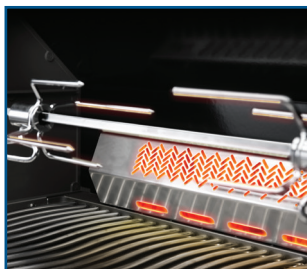

PRESTIGE

GASGRILL PRESTIGE PRO™ 665
(PR0665RSIBPSS)

Edelstahl
8 Brenner

- bis zu 31 kW auf 8 Brennern:
5 Edelstahl-Hauptbrenner,
SIZZLE ZONE™ Infrarot-Seitenbrenner, Smoker-Brenner mit integriertem, einfach auszieh und nachfüllbarem Räucher-
- Einsatz, Infrarot Heckbrenner aus Edelstahl inkl. Drehspieß-Set mit Motor
- Hauptgrillfläche: 94 x 46 cm
- Maße: 195 x 65 x 130 cm | 150 kg
- Grillkammer und Unterschrank mit Innenbeleuchtung und sanft schließenden Türen und Schubladen
- Seitenablage mit Eis-/ Marinadenfach und integriertem Schneidebrett
- Fettauffangschale von vorne zugänglich
- SAFETY GLOW™ Drehregler wechseln bei Inbetriebnahme die Farbe

Infrarot-Heckbrenner für knusprige Gerichte vom Drehspieß

WAVE™ Grillroste aus Edelstahl

ausziehbare Räucherschiene mit eigenem darunterliegendem Brenner

Infrarot SIZZLE ZONE™ Seitenbrenner