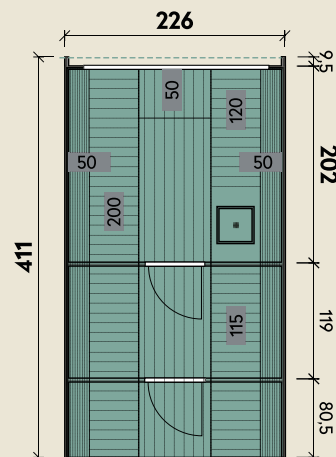

ANSTRICH (gegen Mehrpreis)

- Weiß
- Hellgrau
- Dunkelgrau
- Kiefer
- Eiche
- Rostrot
- Walnuss
- Mahagoni

*Rundglasmontage bauseits nicht möglich. Lieferung mit Rundglasfenster nur fertig montiert. Wir empfehlen den Ofen Premium stehend mit 12 kW. Weitere Informationen finden Sie unter: www.finnhaus.de oder im aktuellen Katalog. Technische Änderungen, Druckfehler und Irrtümer vorbehalten.