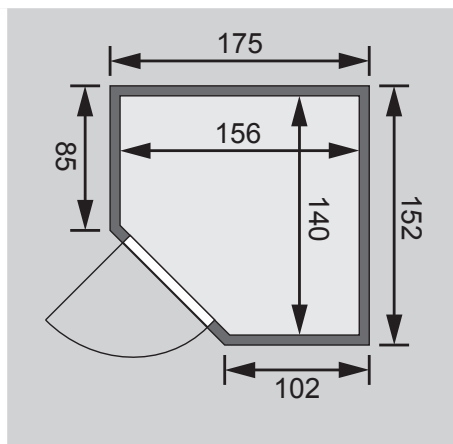

Maße Basismodell (in cm)