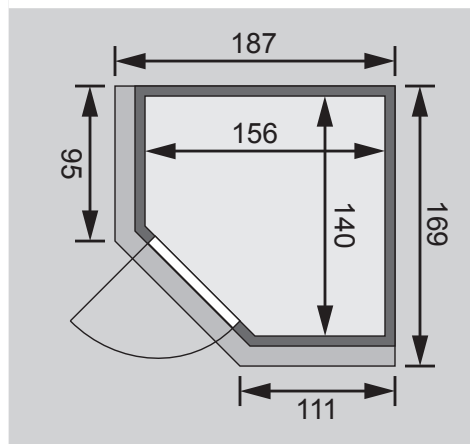

Maße Dachkranzmodell (in cm)