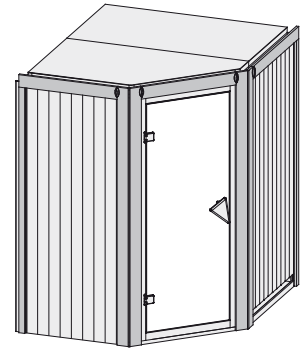

Produktinformation

Taurin

68 mm Systemsauna

Lieferumfang

- 1 Satz Saunawände
- 1 Saunadach
- 1 Bronzierte Ganzglastür
- 2 Liegen
- 1 Kopfstütze
- 1 Ofenschutz
- Schrauben und Beschläge

Nur bei Dachkranzmodell

- 1 Dachkranz
- 1 LED-Strahlerset

Weiteres Zubehör finden Sie unter der Rubrik **Zubehör**.
Beachten Sie bitte die **Übersicht Zubehör**

10 cm Wand- und Deckenabstand beim Aufbau einhalten!
Aufbau mit und ohne Dachkranz möglich.

Außenmaße mit Eckleisten	B 175 × T 152 × H 198 cm
Außenmaße (inkl Dachkranz)	B 187 × T 169 × H 202 cm
Innenmaße	B 156 × T 140 × H 192 cm
Umbauter Raum	4 m ³
Außenmaße Türflügel	B 65,6 × T 0,8 × H 175 cm
Durchgangsmaße	B 64 × H 173 cm
Lichtausschnitt Tür	B 64 × H 173 cm
Ofenschutzgitter	B 60 × T 51 × H 80 cm
Paketmaße Sauna	B 200 × T 78 × H 83 cm / 234 kg
Paketmaße Dachkranz	B 177 × T 15 × H 14 cm / 18 kg

Liegen

- Vormontiert (bis 250 kg belastbar)
- 1 Liege oben ca 52 cm breit, 1 Liege unten ca 27 cm breit
- Liegeflächen aus Espe-Massivholz
- Front mit Spezial-Espe-Massivholz-Profil
- 1 Kopfstütze aus Espe-Massivholz, vormontiert