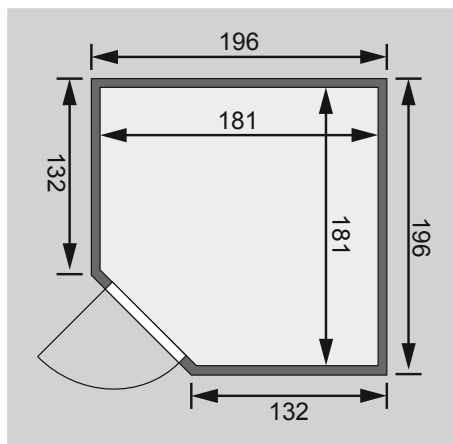

Maße Basismodell (in cm)