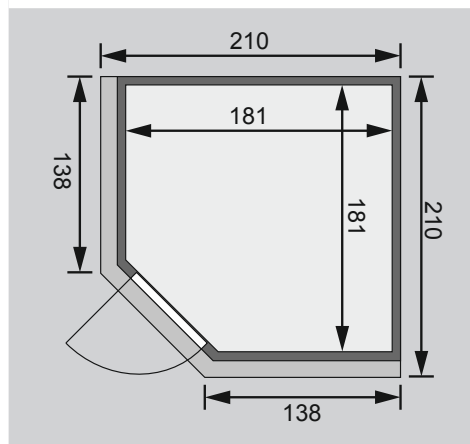

Maße Dachkranzmodell (in cm)