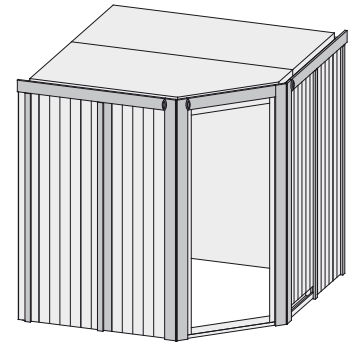

Produktinformation

Jarin

68 mm Systemsauna

Lieferumfang

- 1 Satz Saunawände
- 1 Saunadach
- 3 Liegen
- 1 Kopfstütze
- 1 Ofenschutz
- Schrauben und Beschläge

Nur bei Dachkranzmodell

- 1 Dachkranz
- 1 LED-Strahlerset

* Weiteres Zubehör und die verschiedenen Türvarianten finden Sie unter der Rubrik **Zubehör**. Beachten Sie bitte die **Übersicht Zubehör**

10 cm Wand- und Deckenabstand beim Aufbau einhalten!
Aufbau mit und ohne Dachkranz möglich.
Spiegelbar!

Außenmaße mit Eckleisten	B 196 × T 196 × H 198 cm
Außenmaße (inkl Dachkranz)	B 210 × T 210 × H 202 cm
Innenmaße	B 181 × T 181 × H 193 cm
Umbauter Raum	6,1 m ³
Außenmaße Türflügel	*
Durchgangsmaße	*
Lichtausschnitt Tür	*
Ofenschutzgitter	B 60 × T 51 × H 80 cm
Paketmaße Sauna	B 207 × T 125 × H 73 cm / 228,6 kg
Paketmaße Dachkranz	B 177 × T 15 × H 14 cm / 18 kg

Liegen

- Vormontiert
- 2 Liegen ca 57 cm breit, 1 Querliege ca 47 cm breit
- Liegeflächen aus Espe-Massivholz
- Front mit Spezial-Espe-Massivholz-Profil
- Bis 250 kg belastbar
- 1 Kopfstütze aus Espe-Massivholz, vormontiert