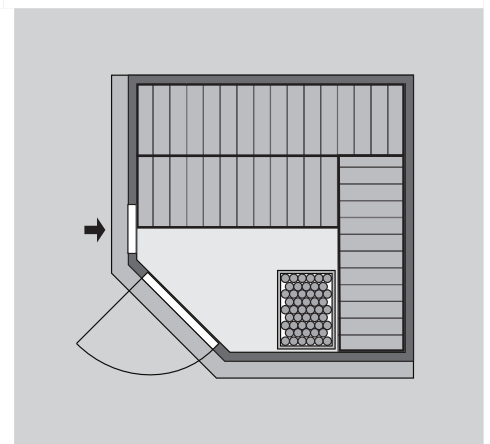

* Weiteres Zubehör und die verschiedenen Türvarianten finden Sie unter der Rubrik **Zubehör**. Beachten Sie bitte die **Übersicht Zubehör**

10 cm Wand- und Deckenabstand beim Aufbau einhalten!
Aufbau mit und ohne Dachkranz möglich.
Spiegelbar!

Außenmaße mit Eckleisten	B 196 × T 196 × H 198 cm
Außenmaße (inkl Dachkranz)	B 210 × T 210 × H 202 cm
Innenmaße	B 181 × T 181 × H 193 cm
Umbauter Raum	6,1 m ³
Außenmaße Türflügel	*
Durchgangsmaße	*
Lichtausschnitt Tür	*
Ofenschutzgitter	B 60 × T 51 × H 80 cm
Paketmaße Sauna	B 207 × T 125 × H 73 cm / 228,6 kg
Paketmaße Dachkranz	B 177 × T 15 × H 14 cm / 18 kg

Maße Dachkranzmodell (in cm)

Maße Basismodell (in cm)

Fenstereinbaupositionen

Ausführung

- Nordische Fichte, naturbelassen

Wand

- Vormontierte Wandelemente
- Fronten bestehen innen aus einer 42 mm starken, stabilen Rahmenkonstruktion mit Mineralwolldämmung. Die Außen- und Innenseiten der Fronten sind mit 12,5 mm Spezial-Softline-Fichte-Profilholz verkleidet (gesamt: 68mm).
- Rückwände bestehen innen aus einer 42 mm starken, stabilen Rahmenkonstruktion mit Mineralwolldämmung. Die Innenseite der Rückwände ist mit 12,5 mm Spezial-Softline-Fichte-Profilholz verkleidet und die Außenseite mit einer Platte verstärkt (gesamt: 57mm)

Dach

- Vormontierte Elemente
- Innen: Mineralwolldämmung mit 42 mm starken Rahmenkonstruktion
- Verkleidung: 12,5 mm Spezial-Softline-Fichte-Profilholz
- Außenseite: Verstärkung mit Platte

Tür

* Die verschiedenen Türvarianten finden Sie unter der Rubrik **Zubehör**