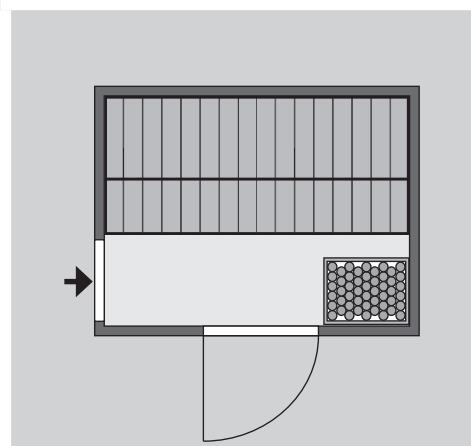

### Nur bei Dachkranzmodell

- 1 Dachkranz
- 1 LED-Strahlerset

Weiteres Zubehör finden Sie unter der Rubrik **Zubehör**.  
Beachten Sie bitte die **Übersicht Zubehör**

10 cm Wand- und Deckenabstand beim  
Aufbau einhalten!  
Aufbau mit und ohne Dachkranz möglich.

Außenmaße mit Eckleisten	B 196 × T 170 × H 187 cm
Außenmaße (inkl Dachkranz)	B 224 × T 184 × H 191 cm
Innenmaße	B 185 × T 159 × H 180 cm
Umbauter Raum	5,2 m <sup>3</sup>
Außenmaße Türflügel	B 65,6 × T 0,8 × H 164 cm
Durchgangsmaße	B 64 × H 162 cm
Lichtausschnitt Tür	B 64 × H 162 cm
Ofenschutzgitter	B 60 × T 51 × H 80 cm
Paketmaße Sauna	B 206 × T 118 × H 62 cm / 360 kg
Paketmaße Dachkranz	B 230 × T 23 × H 15 cm / 15,5 kg

Maße Dachkranzmodell (in cm)

Maße Basismodell (in cm)

Fenstereinbaupositionen