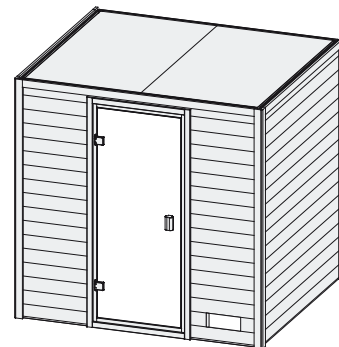

Produktinformation

38 mm Massivholzsauna

Lieferumfang

- 1 Satz Saunawandbohlen
- 1 Saunadach
- 1 Bronzierte Ganzglastür
- 2 Liegen
- 1 Ofenschutz
- Schrauben und Beschläge

Nur bei Dachkranzmodell

- 1 Dachkranz
- 1 LED-Strahlerset