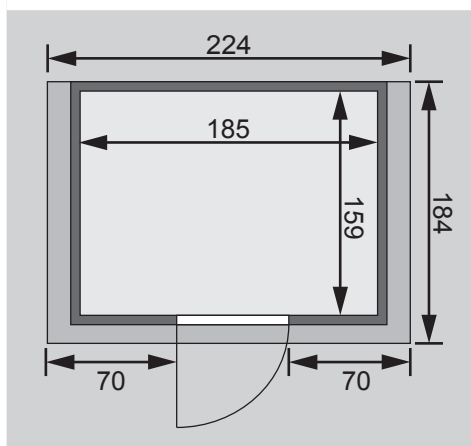

Außenmaße mit Eckleisten	B 196 × T 170 × H 187 cm
Außenmaße (inkl Dachkranz)	B 224 × T 184 × H 191 cm
Innenmaße	B 185 × T 159 × H 180 cm
Umbauter Raum	5,2 m <sup>3</sup>
Außenmaße Türflügel	B 65,6 × T 0,8 × H 164 cm
Durchgangsmaße	B 64 × H 162 cm
Lichtausschnitt Tür	B 64 × H 162 cm
Ofenschutzgitter	B 60 × T 51 × H 80 cm
Paketmaße Sauna	B 206 × T 118 × H 62 cm / 360 kg
Paketmaße Dachkranz	B 230 × T 23 × H 15 cm / 15,5 kg

Maße Dachkranzmodell (in cm)

Maße Basismodell (in cm)

Fenstereinbaupositionen