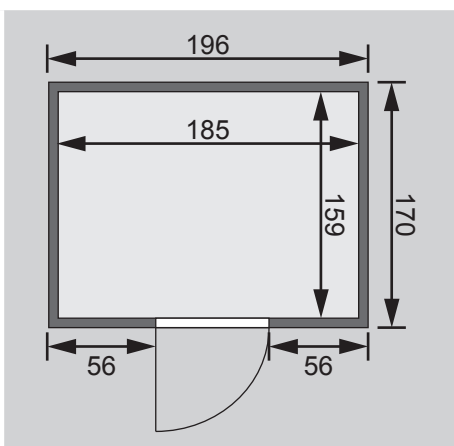

### Nur bei Dachkranzmodell

- 1 Dachkranz
- 1 LED-Strahlerset

Weiteres Zubehör finden Sie unter der Rubrik **Zubehör**.  
Beachten Sie bitte die **Übersicht Zubehör**

10 cm Wand- und Deckenabstand beim  
Aufbau einhalten!  
Aufbau mit und ohne Dachkranz möglich.

Außenmaße mit Eckleisten	B 196 × T 170 × H 187 cm
Außenmaße (inkl Dachkranz)	B 224 × T 184 × H 191 cm
Innenmaße	B 185 × T 159 × H 180 cm
Umbauter Raum	5,2 m <sup>3</sup>
Außenmaße Türflügel	B 65,6 × T 0,8 × H 164 cm
Durchgangsmaße	B 64 × H 162 cm
Lichtausschnitt Tür	B 64 × H 162 cm
Ofenschutzgitter	B 60 × T 51 × H 80 cm
Paketmaße Sauna	B 206 × T 118 × H 62 cm / 360 kg
Paketmaße Dachkranz	B 230 × T 23 × H 15 cm / 15,5 kg

Maße Dachkranzmodell (in cm)

Maße Basismodell (in cm)

Fenstereinbaupositionen