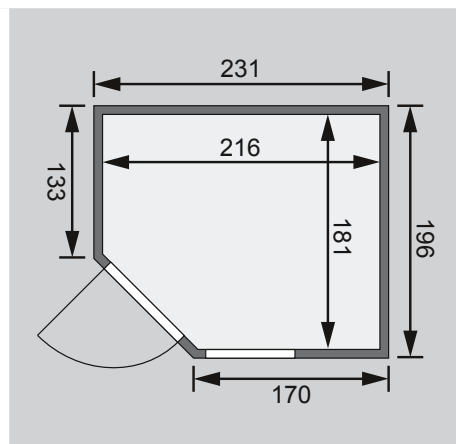

Maße Basismodell (in cm)