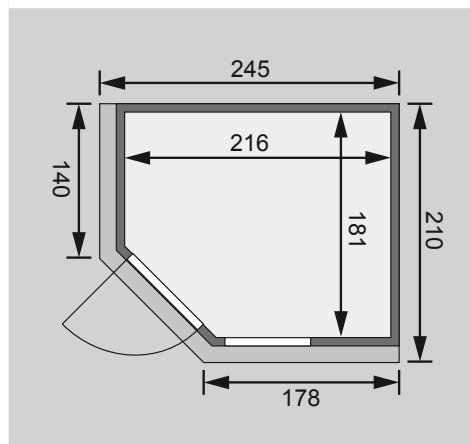

Maße Dachkranzmodell (in cm)