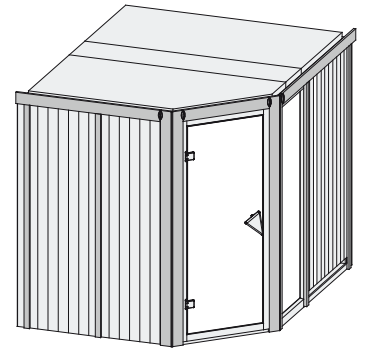

Produktinformation

68 mm Systemsauna

Lieferumfang

- 1 Satz Saunawände
- 1 Fensterelement
- 1 Saunadach
- 1 Bronzierte Ganzglastür
- 3 Liegen
- 1 Kopfstütze
- 1 Ofenschutz
- Schrauben und Beschläge

Nur bei Dachkranzmodell

- 1 Dachkranz
- 1 LED-Strahlerset

Weiteres Zubehör finden Sie unter der Rubrik **Zubehör**.
Beachten Sie bitte die **Übersicht Zubehör**

10 cm Wand- und Deckenabstand beim Aufbau einhalten!
Aufbau mit und ohne Dachkranz möglich.
Spiegelbar!

Außenmaße mit Eckleisten	B 231 × T 196 × H 198 cm
Außenmaße (inkl Dachkranz)	B 245 × T 210 × H 202 cm
Innenmaße	B 216 × T 181 × H 192 cm
Umbauter Raum	7,2 m ³
Außenmaße Türflügel	B 65,6 × T 0,8 × H 175 cm
Durchgangsmaße / Lichtausschnitt Tür	B 64 × H 173 cm
Fenster Außenmaß / Lichtausschnitt	B 60 × H 192 cm / B 49 × H 175,5 cm
Ofenschutzgitter	B 60 × T 51 × H 80 cm
Paketmaße Sauna	B 223 × T 120 × H 84 cm / 359 kg
Paketmaße Dachkranz	B 177 × T 15 × H 14 cm / 18 kg

Maße Dachkranzmodell (in cm)

Maße Basismodell (in cm)

Fenstereinbaupositionen

Kein zusätzliches Fenster einbaubar!

Ausführung

- Nordische Fichte, naturbelassen

Wand

- Vormontierte Wandelemente
- Fronten bestehen innen aus einer 42 mm starken, stabilen Rahmenkonstruktion mit Mineralwolldämmung. Die Außen- und Innenseiten der Fronten sind mit 12,5 mm Spezial-Softline-Fichte-Profilholz verkleidet (gesamt: 68mm).
- Rückwände bestehen innen aus einer 42 mm starken, stabilen Rahmenkonstruktion mit Mineralwolldämmung. Die Innenseite der Rückwände ist mit 12,5 mm Spezial-Softline-Fichte-Profilholz verkleidet und die Außenseite mit einer Platte verstärkt (gesamt: 57mm)