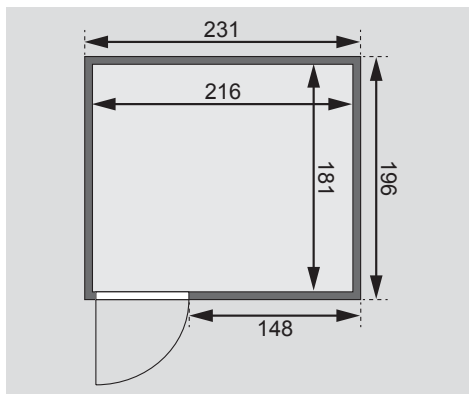

- Lieferumfang
- Wandelemente
- Saunadach
- Ganzglastür
- Ofenschutz
- 3 Liegen
- 1 Kopfstütze
- Schrauben und Beschläge

Außenmaße inkl Dachkranz	-
Außenmaße	B 231 × T 196 × H 198 cm
Innenmaße	B 216 × T 181 × H 192 cm
Umbauter Raum	7,3 m ³
Grundfläche	3,9 m ²
Tür Außenmaße	B 65,6 × T 0,8 × H 175 cm
Tür Durchgangsmaße	B 64 × H 173 cm
Tür Lichtausschnitt	B 64 × H 173 cm
Tür Öffnungsrichtung links	•
Tür Öffnungsrichtung rechts	•
Tür Ausführung	bronziert
Fenster Außenmaße	-
Fenster Lichtausschnitt	-
Fenster Ausführung	-
Liege 1	B 57 cm
Liege 2	B 57 cm
Liege 3	B 52 cm
Liege 4	-
Liegen max. Gewicht	250 kg
Ofenschutz	B 60 × T 51 × H 80 cm
Türposition in Front variabel	ja
Spiegelbar	ja
Paketmaße	L 225 × B 121,5 × H 88 cm / 300 kg

Dachkranzmodell (in cm)

Basismodell (in cm)

Festereinbaupositionen

- Wand**
- Vormontierte Elemente
 - Fronten: 42 mm Rahmenkonstruktion mit Mineralfüllwolle. Verkleidung aus 12,5 mm Spezial Softline Profilholz aus Fichte.
 - Rückwände: 42 mm Rahmenkonstruktion mit Mineralfüllwolle. Innenseite mit 12,5 mm Spezial Softline Profilholz aus Fichte verkleidet. Außenseite mit einer Platte verstärkt.
 - 10 cm Wand- und Deckenabstand einhalten!

- Saunadach**
- Vormontierte Elemente
 - 42 mm Rahmenkonstruktion mit Mineralfüllwolle
 - Innenseite: 12,5 mm Spezial

- Softline Profilholz aus Fichte**
- Außenseite: Verstärkung mit Platte

- Liegen**
- Vormontiert, Fichte Massivholz