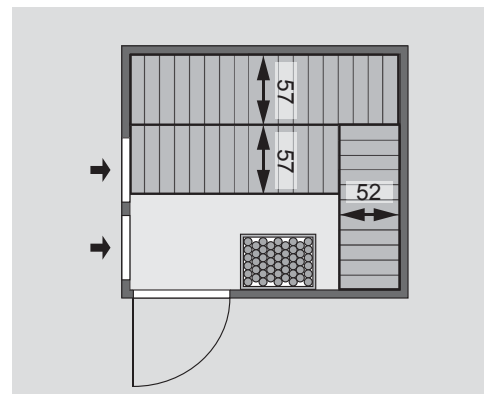

- Lieferumfang
- Wandelemente
- Saunadach
- Ganzglastür
- Ofenschutz
- 3 Liegen
- 1 Kopfstütze
- Schrauben und Beschläge

Außenmaße inkl Dachkranz	-
Außenmaße	B 231 × T 196 × H 198 cm
Innenmaße	B 216 × T 181 × H 192 cm
Umbauter Raum	7,3 m ³
Grundfläche	3,9 m ²
Tür Außenmaße	B 65,6 × T 0,8 × H 175 cm
Tür Durchgangsmaße	B 64 × H 173 cm
Tür Lichtausschnitt	B 64 × H 173 cm
Tür Öffnungsrichtung links	•
Tür Öffnungsrichtung rechts	•
Tür Ausführung	bronziert
Fenster Außenmaße	-
Fenster Lichtausschnitt	-
Fenster Ausführung	-
Liege 1	B 57 cm
Liege 2	B 57 cm
Liege 3	B 52 cm
Liege 4	-
Liegen max. Gewicht	250 kg
Ofenschutz	B 60 × T 51 × H 80 cm
Türposition in Front variabel	ja
Spiegelbar	ja
Paketmaße	L 225 × B 121,5 × H 88 cm / 300 kg

Dachkranzmodell (in cm)

Basismodell (in cm)

Festereinbaupositionen

- Wand**
- Vormontierte Elemente
 - Fronten: 42 mm Rahmenkonstruktion mit Mineralfüllwolle. Verkleidung aus 12,5 mm Spezial Softline Profilholz aus Fichte.
 - Rückwände: 42 mm Rahmenkonstruktion mit Mineralfüllwolle. Innenseite mit 12,5 mm Spezial Softline Profilholz aus Fichte verkleidet. Außenseite mit einer Platte verstärkt.
 - 10 cm Wand- und Deckenabstand einhalten!

- Saunadach**
- Vormontierte Elemente
 - 42 mm Rahmenkonstruktion mit Mineralfüllwolle
 - Innenseite: 12,5 mm Spezial

- Softline Profilholz aus Fichte**
- Außenseite: Verstärkung mit Platte

- Liegen**
- Vormontiert, Fichte Massivholz