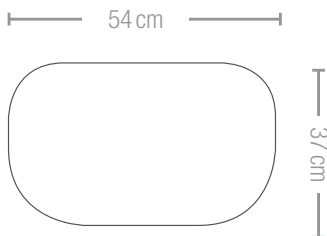

**GASGRILL TravelQ™ PRO285X  
(PRO285X-BK)**

Schwarz  
2 Brenner

- bis zu 4,1 kW auf 2 Brennern
- Hauptgrillfläche: 54 x 37 cm
- Maße: 112 x 51 x 101 cm | 29 kg
- widerstandsfähige, langlebige Grillkammer aus Aluguss
- Wagenunterbau mit bewährtem Scherenwagensystem für mehr Mobilität
- WAVE™ Grillroste aus porzellan emailliertem Gusseisen
- extra hoher Deckel für großes Grillgut und ganze Bratenstücke
- im eingeklappten Zustand leicht verstaubar
- seitlich entnehmbare Fettauffangschale
- ACCU-PROBE™ Thermometer

2 getrennt regulierbare Brenner

porzellan-emaillierte WAVE™ Grillroste und optionale Gusseisenplatte erhältlich

Grill + Wagenmodul platzsparend verstaubar

extra hoher Deckel auch für größeres Grillgut geeignet