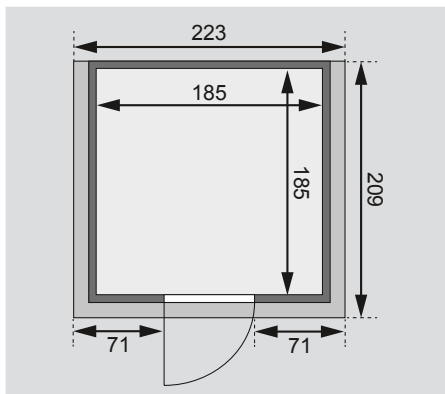

Produktinformation

38 mm Massivholzsauna

Lieferumfang
Wandbohlen
Saunadach
Ganzglastür
Ofenschutz
2 Liegen
Schrauben und Beschläge

Nur bei Dachkranzmodell
1 Dachkranz
1 LED-Strahler set

Außenmaße inkl Dachkranz	B 223 × T 209 × H 191 cm
Außenmaße	B 195 × T 195 × H 187 cm
Innenmaße	B 185 × T 185 × H 180 cm
Umbauter Raum	6,1 m ³
Grundfläche	3,4 m ²
Tür Außenmaße	B 65,6 × T 0,8 × H 164 cm
Tür Durchgangsmaße	B 64 × H 162 cm
Tür Lichtausschnitt	B 64 × H 162 cm
Tür Öffnungsrichtung links	•
Tür Öffnungsrichtung rechts	•
Tür Ausführung	bronziert
Fenster Außenmaße	-
Fenster Lichtausschnitt	-
Fenster Ausführung	-
Liege 1	B 57 cm
Liege 2	B 57 cm
Liege 3	-
Liege 4	-
Liegen max. Gewicht	250 kg
Ofenschutz	B 58 × T 48 × H 39 cm
Türposition in Front variabel	nein
Spiegelbar	nein
Paketmaße	L 205 × B 118 × H 71 cm / 400 kg

Dachkranzmodell (in cm)

Basismodell (in cm)

Fenstereinbaupositionen

Wand

- 38 mm Massivholzbohlen
- Steck-Schraub-System
- 10 cm Wand- und Deckenabstand einhalten!

Saunadach

- Vormontierte Elemente
- 42 mm Rahmenkonstruktion mit Mineraldämmwolle
- Innenseite: 12,5 mm Spezial Softline Profilholz aus Fichte
- Außenseite: Verstärkung mit Platte