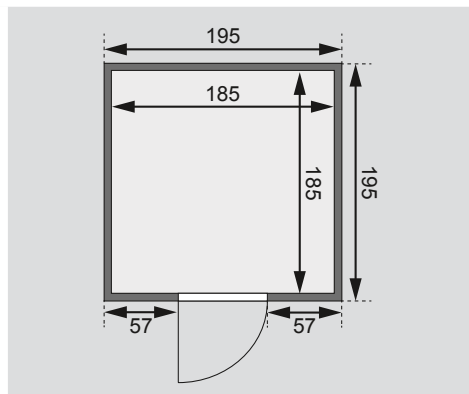

Produktinformation

38 mm Massivholzsauna

Lieferumfang
Wandbohlen
Saunadach
Ganzglastür
Ofenschutz
2 Liegen
Schrauben und Beschläge

Nur bei Dachkranzmodell
1 Dachkranz
1 LED-Strahler set

Außenmaße inkl Dachkranz	B 223 × T 209 × H 191 cm
Außenmaße	B 195 × T 195 × H 187 cm
Innenmaße	B 185 × T 185 × H 180 cm
Umbauter Raum	6,1 m ³
Grundfläche	3,4 m ²
Tür Außenmaße	B 65,6 × T 0,8 × H 164 cm
Tür Durchgangsmaße	B 64 × H 162 cm
Tür Lichtausschnitt	B 64 × H 162 cm
Tür Öffnungsrichtung links	•
Tür Öffnungsrichtung rechts	•
Tür Ausführung	bronziert
Fenster Außenmaße	-
Fenster Lichtausschnitt	-
Fenster Ausführung	-
Liege 1	B 57 cm
Liege 2	B 57 cm
Liege 3	-
Liege 4	-
Liegen max. Gewicht	250 kg
Ofenschutz	B 58 × T 48 × H 39 cm
Türposition in Front variabel	nein
Spiegelbar	nein
Paketmaße	L 205 × B 118 × H 71 cm / 400 kg

Dachkranzmodell (in cm)

Basismodell (in cm)

Fenstereinbaupositionen

Wand

- 38 mm Massivholzbohlen
- Steck-Schraub-System
- 10 cm Wand- und Deckenabstand einhalten!

Saunadach

- Vormontierte Elemente
- 42 mm Rahmenkonstruktion mit Mineraldämmwolle
- Innenseite: 12,5 mm Spezial Softline Profilholz aus Fichte
- Außenseite: Verstärkung mit Platte