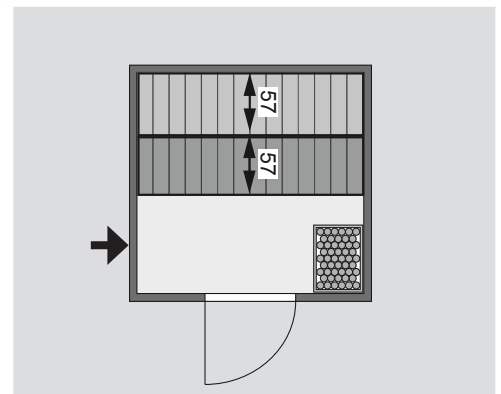

Produktinformation

38 mm Massivholzsauna

Lieferumfang
Wandbohlen
Saunadach
Ganzglastür
Ofenschutz
2 Liegen
Schrauben und Beschläge

Nur bei Dachkranzmodell
1 Dachkranz
1 LED-Strahler set

Außenmaße inkl Dachkranz	B 223 × T 209 × H 191 cm
Außenmaße	B 195 × T 195 × H 187 cm
Innenmaße	B 185 × T 185 × H 180 cm
Umbauter Raum	6,1 m ³
Grundfläche	3,4 m ²
Tür Außenmaße	B 65,6 × T 0,8 × H 164 cm
Tür Durchgangsmaße	B 64 × H 162 cm
Tür Lichtausschnitt	B 64 × H 162 cm
Tür Öffnungsrichtung links	•
Tür Öffnungsrichtung rechts	•
Tür Ausführung	bronziert
Fenster Außenmaße	-
Fenster Lichtausschnitt	-
Fenster Ausführung	-
Liege 1	B 57 cm
Liege 2	B 57 cm
Liege 3	-
Liege 4	-
Liegen max. Gewicht	250 kg
Ofenschutz	B 58 × T 48 × H 39 cm
Türposition in Front variabel	nein
Spiegelbar	nein
Paketmaße	L 205 × B 118 × H 71 cm / 400 kg

Dachkranzmodell (in cm)

Basismodell (in cm)

Fenstereinbaupositionen

Wand

- 38 mm Massivholzbohlen
- Steck-Schraub-System
- 10 cm Wand- und Deckenabstand einhalten!

Saunadach

- Vormontierte Elemente
- 42 mm Rahmenkonstruktion mit Mineraldämmwolle
- Innenseite: 12,5 mm Spezial Softline Profilholz aus Fichte
- Außenseite: Verstärkung mit Platte