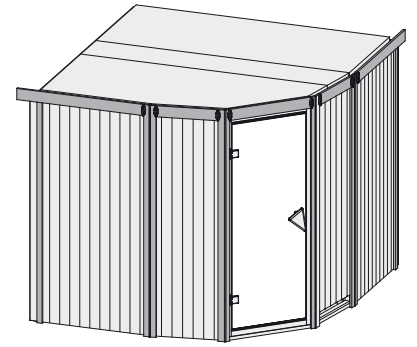

Produktinformation

Simara 3

68 mm Systemsauna

Lieferumfang

- 1 Satz Saunawände
- 1 Saunadach
- 1 Bronzierte Ganzglastür
- 3 Liegen
- 1 Kopfstütze
- 1 Ofenschutz
- Schrauben und Beschläge

Weiteres Zubehör finden Sie unter der Rubrik **Zubehör**.
Beachten Sie bitte die **Übersicht Zubehör**

10 cm Wand- und Deckenabstand beim Aufbau einhalten!

Außenmaße mit Eckleisten	B 231 × T 231 × H 198 cm
Außenmaße (inkl Dachkranz)	-
Innenmaße	B 216 × T 216 × H 188 cm
Umbauter Raum	8,6 m³
Außenmaße Türflügel	B 65,6 × T 0,8 × H 175 cm
Durchgangsmaße	B 64 × H 173 cm
Lichtausschnitt Tür	B 64 × H 173 cm
Ofenschutzgitter	B 60 × T 51 × H 80 cm
Paketmaße Sauna	B 230 × T 125 × H 98 cm / 378 kg
Paketmaße Dachkranz	-