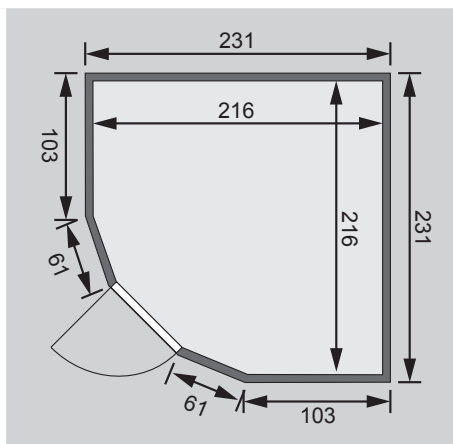

## 68 mm Systemsauna

10 cm Wand- und Deckenabstand beim Aufbau einhalten!

Außenmaße mit Eckleisten	B 231 × T 231 × H 198 cm
Außenmaße (inkl Dachkranz)	-
Innenmaße	B 216 × T 216 × H 188 cm
Umbauter Raum	8,6 m <sup>3</sup>
Außenmaße Türflügel	B 65,6 × T 0,8 × H 175 cm
Durchgangsmaße	B 64 × H 173 cm
Lichtausschnitt Tür	B 64 × H 173 cm
Ofenschutzgitter	B 60 × T 51 × H 80 cm
Paketmaße Sauna	B 230 × T 125 × H 98 cm / 378 kg
Paketmaße Dachkranz	-

Maße Dachkranzmodell (in cm)

Maße Basismodell (in cm)

Fenstereinbaupositionen