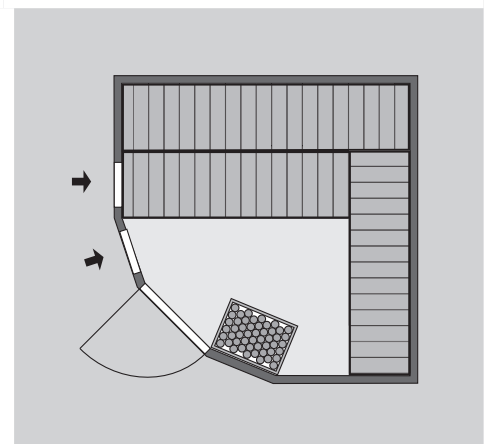

Fenstereinbaupositionen

Ausführung

- Nordische Fichte, naturbelassen

Wand

- Vormontierte Wandelemente
- Fronten bestehen innen aus einer 42 mm starken, stabilen Rahmenkonstruktion mit Mineralwolldämmung. Die Außen- und Innenseiten der Fronten sind mit 12,5 mm Spezial-Softline-Fichte-Profilholz verkleidet (gesamt: 68mm).
- Rückwände bestehen innen aus einer 42 mm starken, stabilen Rahmenkonstruktion mit Mineralwolldämmung. Die Innenseite der Rückwände ist mit 12,5 mm Spezial-Softline-Fichte-Profilholz verkleidet und die Außenseite mit einer Platte verstärkt (gesamt: 57mm)

Dach

- Vormontierte Elemente
- Innen: Mineralwolldämmung mit 42 mm starken Rahmenkonstruktion
- Verkleidung: 12,5 mm Spezial-Softline-Fichte-Profilholz
- Außenseite: Verstärkung mit Platte

Tür

- Bronzierte Ganzglastür mit Massivholz-Türrahmen
- Einscheibensicherheitsglas
- Rechts und links anschlagbar; Magnetverschlusstechnik
- Lackierter Türgriff
- Beschläge mit Excenter für optimale Ausrichtung der Glasscheibe

Liegen

- Vormontiert (bis 250 kg belastbar)
- 1 Liege ca 57 cm breit, 1 Liege ca 52 cm breit
- 1 Querliege ca 52 cm breit
- Front mit Spezial-Espe-Massivholz-Profil
- 1 Kopfstütze aus Espe-Massivholz, vormontiert

Ofenschutz

- Nordische Fichte, Massivholz