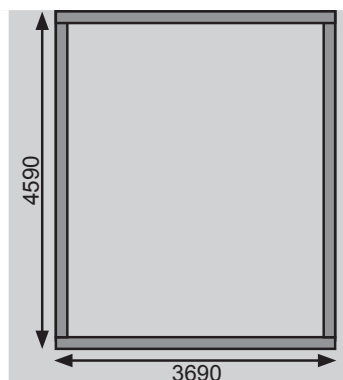

Felsenau 6 - 7

38 mm Blockbohlenhaus

Außenmaße mit Eckverbindung	B 387 × T 387 cm	B 387 × T 477 cm
Außenmaße Wand	B 372 × T 372 cm	B 372 × T 462 cm
Innenmaße	B 364 × T 364 cm	B 364 × T 454 cm
Dachstand	B 407 × T 410 cm	B 407 × T 500 cm
Seitenhöhe	201 cm	193 cm
Firsthöhe	252 cm	244 cm
Umbauter Raum	31,3 m³	36,3 m³
Dachfläche	17,2 m²	21 m²
Dachneigung	15°	15°
Dachüberstand vorne	27 cm	27 cm
Dachüberstand Seite	17 cm	17 cm
Dachüberstand hinten	12 cm	12 cm
Außenmaße Türflügel	B 70,5 × T 3,6 × H 176,5 cm	B 70,5 × T 3,6 × H 176,5 cm
Durchgangsmaße	B 82,5 × H 173 cm	B 82,5 × H 173 cm
Lichtausschnitt Tür	B 51,5 × H 32 cm / B 65 × H 32 cm	B 51,5 × H 32 cm / B 65 × H 32 cm
Anzahl Fenster	1	1
Fenster Außenmaße / Lichtausschnitt	B 69 × H 80 cm / B 47 × H 57 cm	B 69 × H 80 cm / B 47 × H 57 cm
Schindelbedarf	8 Pakete	9 Pakete
Bedarf Selbstklebende Dacheindeckung	-	-
Bedarf Dachrinnenpakete (Holz)	Grundpaket + Verlängerung	Grundpaket + Verlängerung
Bedarf Dachrinnenpakete (Kunststoff)	Set 1 + Set 3	Set 1 + Set 3
Bedarf Terrassendielen	-	-
Paketmaße	B 410 × T 120 × H 68 cm / 890 kg	B 497 × T 120 × H 67 cm / 1102 kg

Fundamentplan (in mm) Bitte beachten Sie dazu den Punkt Vorbereitung der Stellfläche bzw des Fundaments

Gr 7

Ausführung

- Nordische Fichte, naturbelassen

Wand

- Werden durch Schrauben und Stecken miteinander verbunden
- 38 mm Rundprofil in Doppelnut/-feder-Ausführung
- 6-Plus-Eckverbindung
- Front ist spiegelbar

Dach

- 19 mm Massivholzdach mit Nut und Feder

Tür

- Doppelflügeltür, vormontiert
- Lichtausschnitte aus Kunstglas
- Mit aufgesetzten Sprossen
- Buntbartschloss inkl 2 Schlüssel
- Justierbare Türbänder für optimale Ausrichtung
- Tür kann auch in der Seite montiert werden (nur Gr 6)

Fenster

- Dreh-/Kipp-Fenster in der Front, vormontiert
- Echtglas, mit aufgesetzten Sprossen

Fußboden