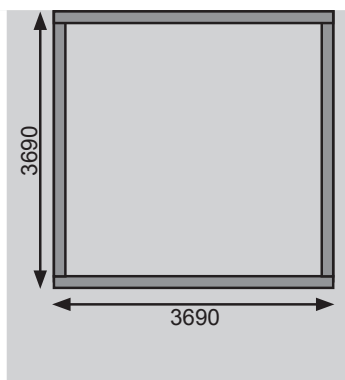

Felsenau 6 - 7

38 mm Blockbohlenhaus

Außenmaße mit Eckverbindung	B 387 × T 387 cm	B 387 × T 477 cm
Außenmaße Wand	B 372 × T 372 cm	B 372 × T 462 cm
Innenmaße	B 364 × T 364 cm	B 364 × T 454 cm
Dachstand	B 407 × T 410 cm	B 407 × T 500 cm
Seitenhöhe	201 cm	193 cm
Firsthöhe	252 cm	244 cm
Umbauter Raum	31,3 m³	36,3 m³
Dachfläche	17,2 m²	21 m²
Dachneigung	15°	15°
Dachüberstand vorne	27 cm	27 cm
Dachüberstand Seite	17 cm	17 cm
Dachüberstand hinten	12 cm	12 cm
Außenmaße Türflügel	B 70,5 × T 3,6 × H 176,5 cm	B 70,5 × T 3,6 × H 176,5 cm
Durchgangsmaße	B 82,5 × H 173 cm	B 82,5 × H 173 cm
Lichtausschnitt Tür	B 51,5 × H 32 cm / B 65 × H 32 cm	B 51,5 × H 32 cm / B 65 × H 32 cm
Anzahl Fenster	1	1
Fenster Außenmaße / Lichtausschnitt	B 69 × H 80 cm / B 47 × H 57 cm	B 69 × H 80 cm / B 47 × H 57 cm
Schindelbedarf	8 Pakete	9 Pakete
Bedarf Selbstklebende Dacheindeckung	-	-
Bedarf Dachrinnenpakete (Holz)	Grundpaket + Verlängerung	Grundpaket + Verlängerung
Bedarf Dachrinnenpakete (Kunststoff)	Set 1 + Set 3	Set 1 + Set 3
Bedarf Terrassendielen	-	-
Paketmaße	B 410 × T 120 × H 68 cm / 890 kg	B 497 × T 120 × H 67 cm / 1102 kg

Fundamentplan (in mm) Bitte beachten Sie dazu den Punkt Vorbereitung der Stellfläche bzw des Fundaments

Gr 6