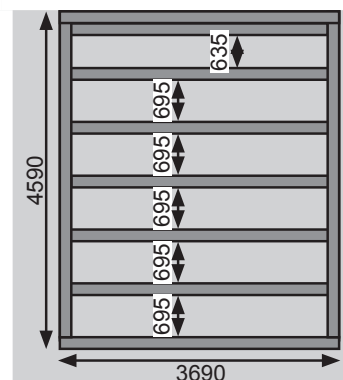

Gr 7 mit Fußboden

Ausführung

- Nordische Fichte, naturbelassen

Wand

- Werden durch Schrauben und Stecken miteinander verbunden
- 38 mm Rundprofil in Doppelnut/-feder-Ausführung
- 6-Plus-Eckverbindung
- Front ist spiegelbar

Dach

- 19 mm Massivholzdach mit Nut und Feder

Tür

- Doppelflügeltür, vormontiert
- Lichtausschnitte aus Kunstglas
- Mit aufgesetzten Sprossen
- Buntbartschloss inkl 2 Schlüssel
- Justierbare Türbänder für optimale Ausrichtung
- Tür kann auch in der Seite montiert werden (nur Gr 6)

Fenster

- Dreh-/Kipp-Fenster in der Front, vormontiert
- Echtglas, mit aufgesetzten Sprossen

Fußboden

- Als Zubehör erhältlich
- 19 mm Massivholzboden mit Nut und Feder

Unterkonstruktion

- ca 60 mm breite Bodenbalken, kesseldruckimprägniert

Erhältliches Zubehör (gegen Aufpreis)

- Blockbohlenanbauschränk 1 2 3
- Dreh-/Kipp-Fenster 40 mm
- Schleppdach Eco

Weiteres Zubehör und genauere Erläuterungen finden Sie unter der Rubrik **Zubehör**. Beachten Sie bitte die **Übersicht Zubehör**.