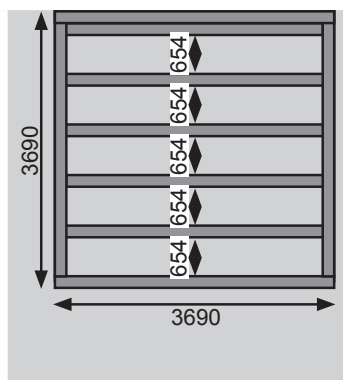

Gr 6 mit Fußboden