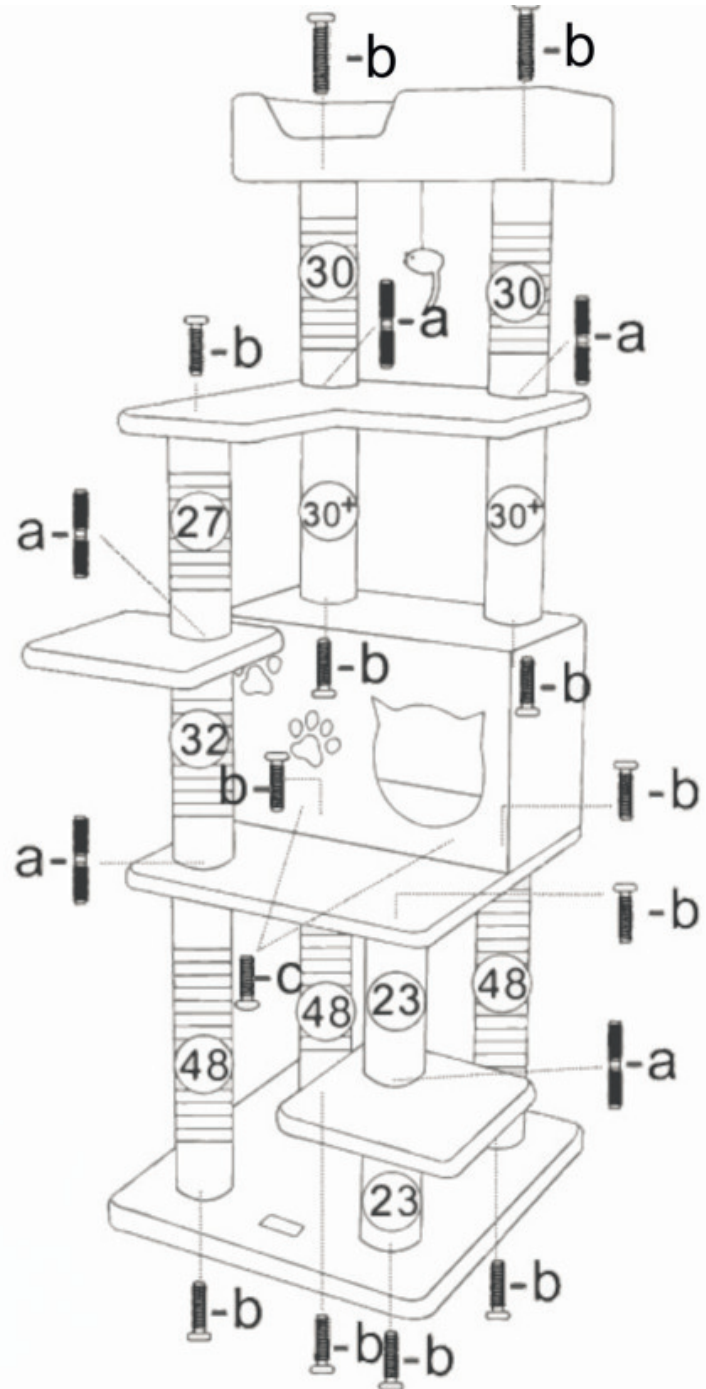

22251-17

ULTINESS®

Kratzbaum GINNY

Cat Tree Ginny

MONTAGEANLEITUNG

— Assembly Instruction

DEMMEHUBER
Holz & Raum Vertriebs GmbH
Am Gewerbegebiet 3
DE-09661 Hainichen

ULTINESS®

5 x	1 x	2 x	1 x
a:  M8x70mm	b:  M8x40mm	c:  M8x32mm	

23	L = 23,0 cm	2 x
27	L = 26,5 cm	1 x
30 ⁺	L = 30,0 cm	2 x
30	L = 30,0 cm	2 x
32	L = 32,0 cm	1 x
48	L = 48,0 cm	3 x

DEMMEHUBER
Holz & Raum Vertriebs GmbH
 Am Gewerbegebiet 3
 DE-09661 Hainichen