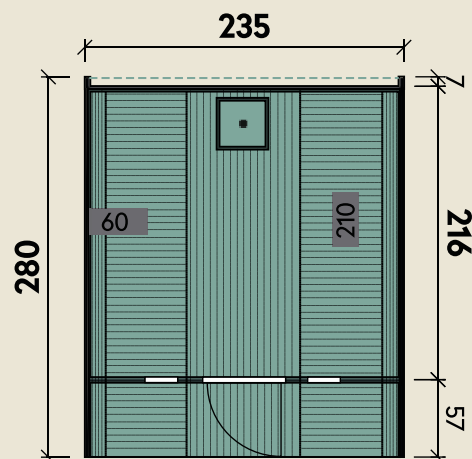

*Rundglasmontage bauseits nicht möglich. Lieferung mit Rundglasfenster nur fertig montiert. Wir empfehlen den Ofen Premium stehend mit 12 kW. Weitere Informationen finden Sie unter: www.finnhaus.de oder im aktuellen Katalog. Technische Änderungen, Druckfehler und Irrtümer vorbehalten.