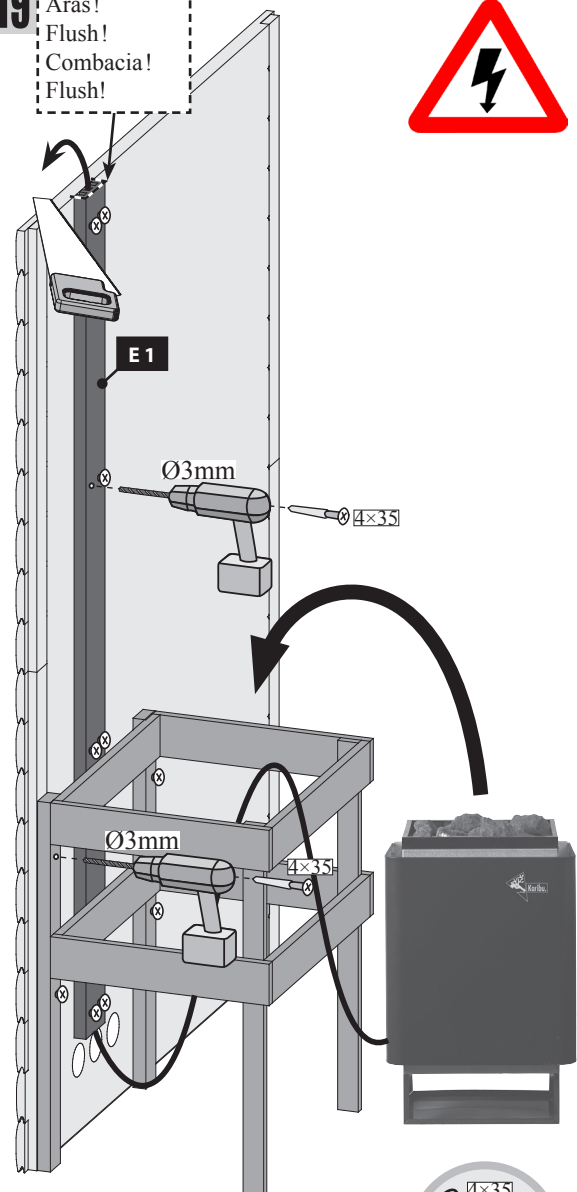

 This figure shows the functional principle of the board. Regulate the exhaust air according to your own wishes.

 Hier is de werking van het plankje afgebeeld. Regel daarmee de luchtafvoer naar eigen wens.

 Aquí está representada la forma de funcionamiento de la tabla. Regule con ello el aire de salida según sus propios deseos.

 Viene illustrato il principio di funzionamento della tavoletta di regolazione della ventilazione. Con essa si può regolare a piacere la ventilazione.

 Zde je zobrazená funkce desky. Regulujte s ní odsávací vzduch dle Vašeho přání.

17 2x

18

19

Bündig!  
Affileurement!  
Gelijk!  
Aras!  
Flush!  
Combacia!  
Flush!

Einbau Saunatür

Installation de porte Sauna

Sauna door installation

Sauna deur installatie

Instalación de la puerta Sauna

Installazione porta Sauna

Sauna Instalace dveře

!!! 04 → 08 !!!