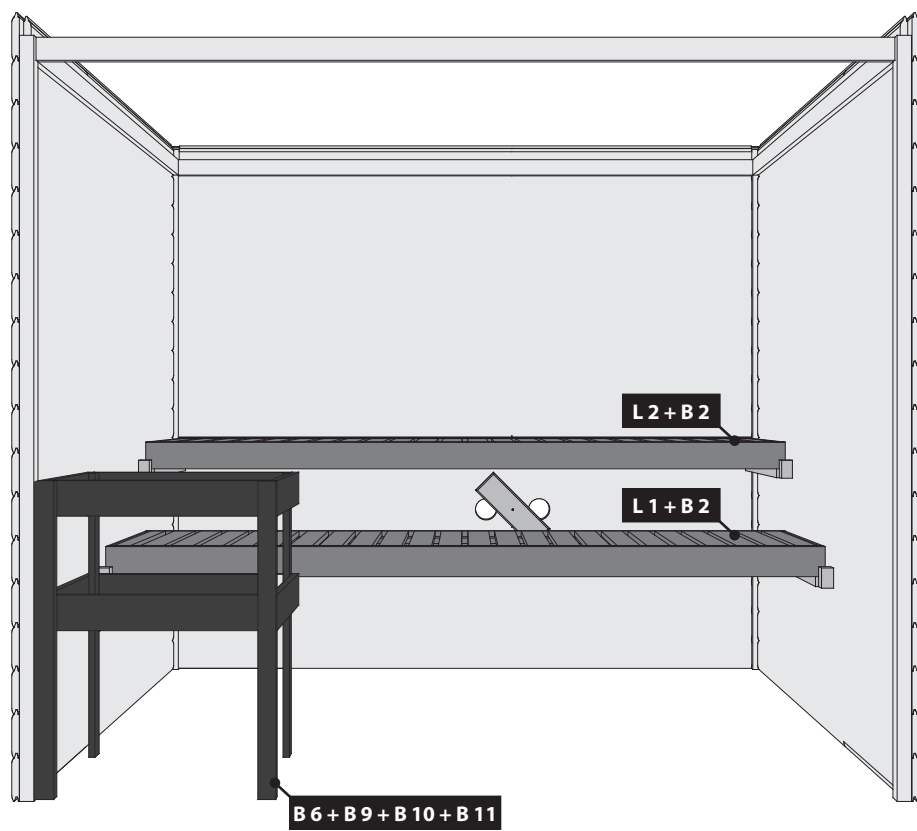

 This figure shows the functional principle of the board. Regulate the exhaust air according to your own wishes.

 Hier is de werking van het plankje afgebeeld. Regel daarmee de luchtafvoer naar eigen wens.

 Aquí está representada la forma de funcionamiento de la tabla. Regule con ello el aire de salida según sus propios deseos.

 Viene illustrato il principio di funzionamento della tavoletta di regolazione della ventilazione. Con essa si può regolare a piacere la ventilazione.

 Zde je zobrazená funkce desky. Regulujte s ní odsávací vzduch dle Vašeho přání.

17 2x

18

19

Bündig!  
Affileurement!  
Gelijk!  
Aras!  
Flush!  
Combacia!  
Flush!

Einbau Saunatür

Installation de porte Sauna